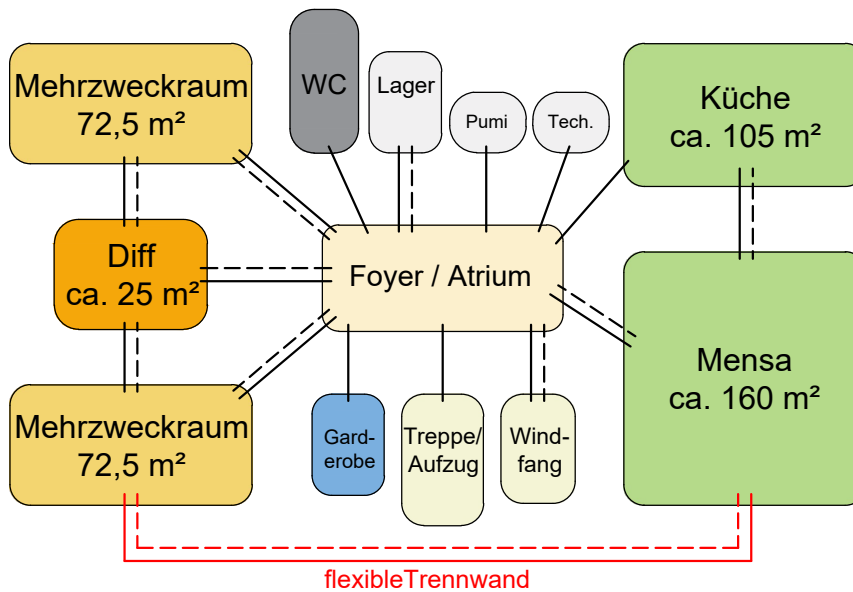

Zugerweiterung

Funktionsdiagramm

Zug-Systembau (22,00 m x 34,00 m) / 3-geschossig

GS Heeperholz

Schwerpunkt Unterrichtsräume

1. und 2. Obergeschoss

Erdgeschoss

Legende

- Sichtverbindung
- Türverbindung