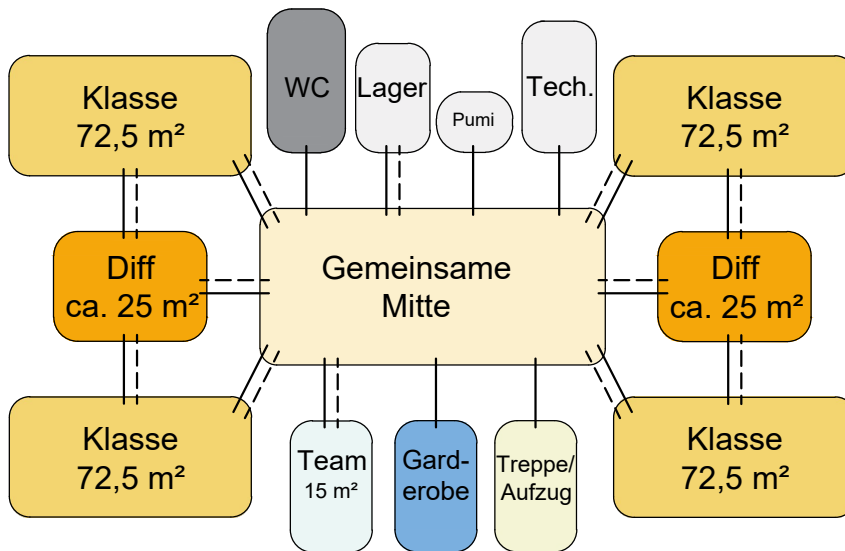

Zugerweiterung

Funktionsdiagramm

Zug-Systembau (22,00 m x 34,00 m) / 3-geschossig

GS Heeperholz

Schwerpunkt Unterrichtsräume

1. und 2. Obergeschoss

Erdgeschoss

Legende

- Sichtverbindung
- Türverbindung