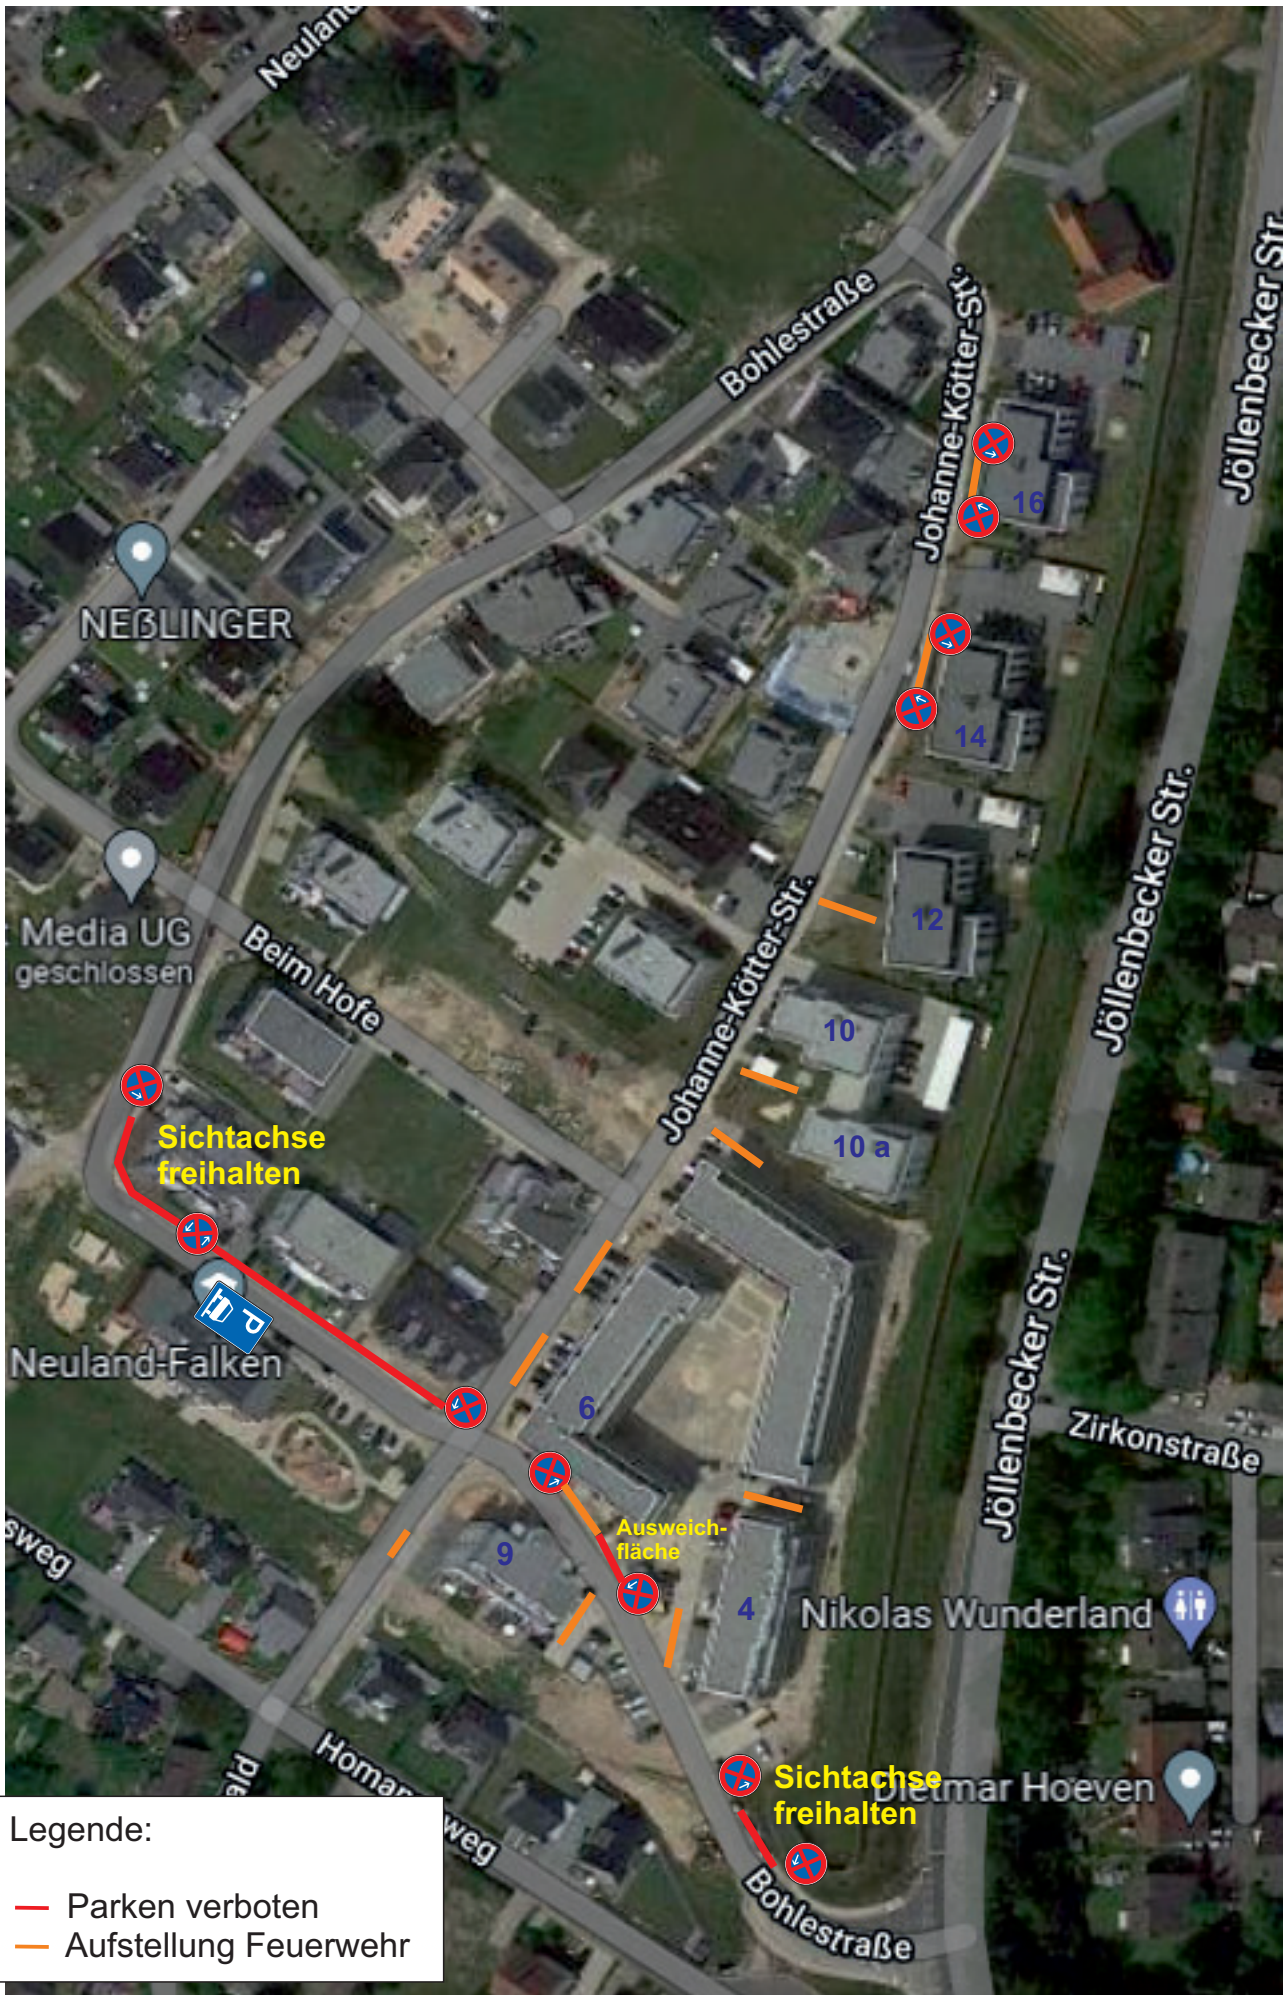

# Plan HV 1.2 Neubaugebiet Bohlestraße

Bildquelle: google maps

Stand: 03.11.22

Material: 5 x 283-10, 5 x 283-20, 1 x 283-30, 1 x 315-55