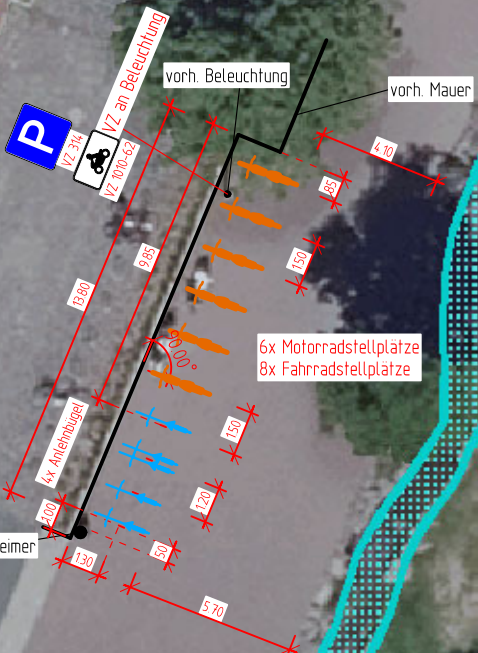

# Waldhof

Markierung entfernen

Markierung öffnen

Entwässerungsrinne

HB

vorh. Poller

vorh. Poller entfernen

Pflasterfläche anpassen

8

67

- Legende:
- Anlehnbügel
  - + Fahrrad
  - + Motorrad

Motorrad- und Fahrradstellplätze  
Waldhof 8 / Gymnasium am Waldhof  
Lageplan  
M. 1:250  
-660.22- Operative Verkehrswegeplanung, 04.05.2022