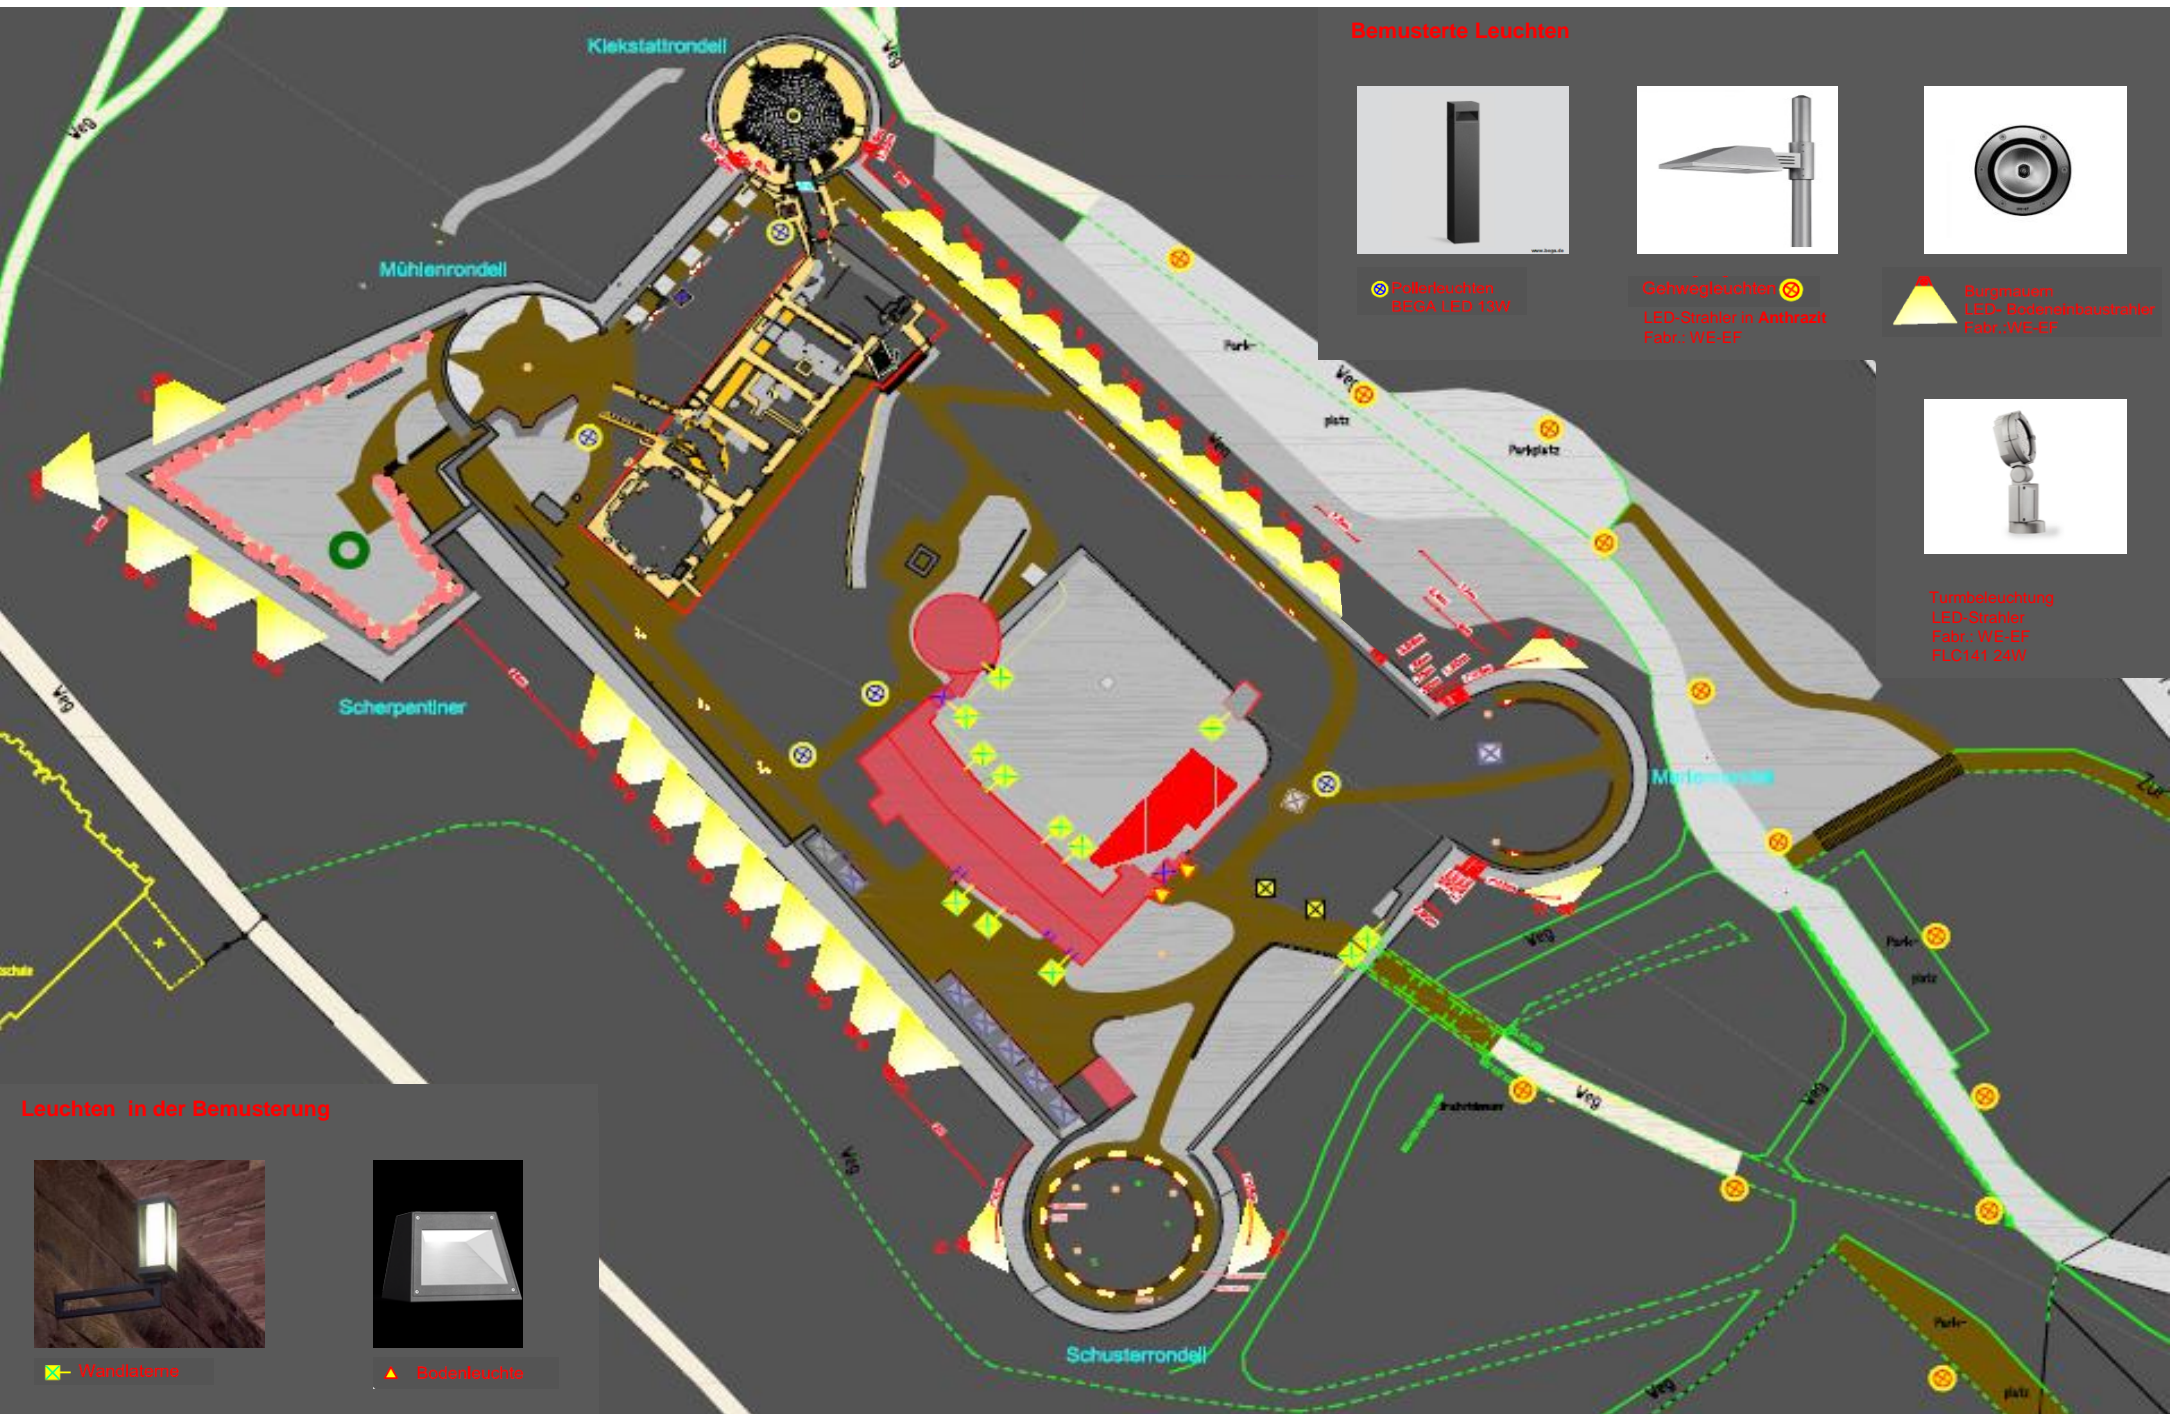

Sachstand Beleuchtung Sparrenburg

Bemusterte Leuchten

⊗ Fußbodenleuchte
BRSA LED 12W

⊗ Deckenleuchte
LED-Spotler in Anstrich
Fabr.: V&E EP

▲ Dugmauen
LED- Bodeneinbauleuchte
Fabr.: V&E EP

⊗ Wandlampe
LED-Spotler
Fabr.: V&E EP
FLD141 24W

Leuchten in der Bemusterung

⊗ Wandlampe

▲ Bodenleuchte

Musterbeleuchtung Sparrenburg

Nord-Ost-Kurtine

Scherpentiner

Turm

Scherpentiner

Nord-Ost-Kurtine mit Kiekstatttrondell