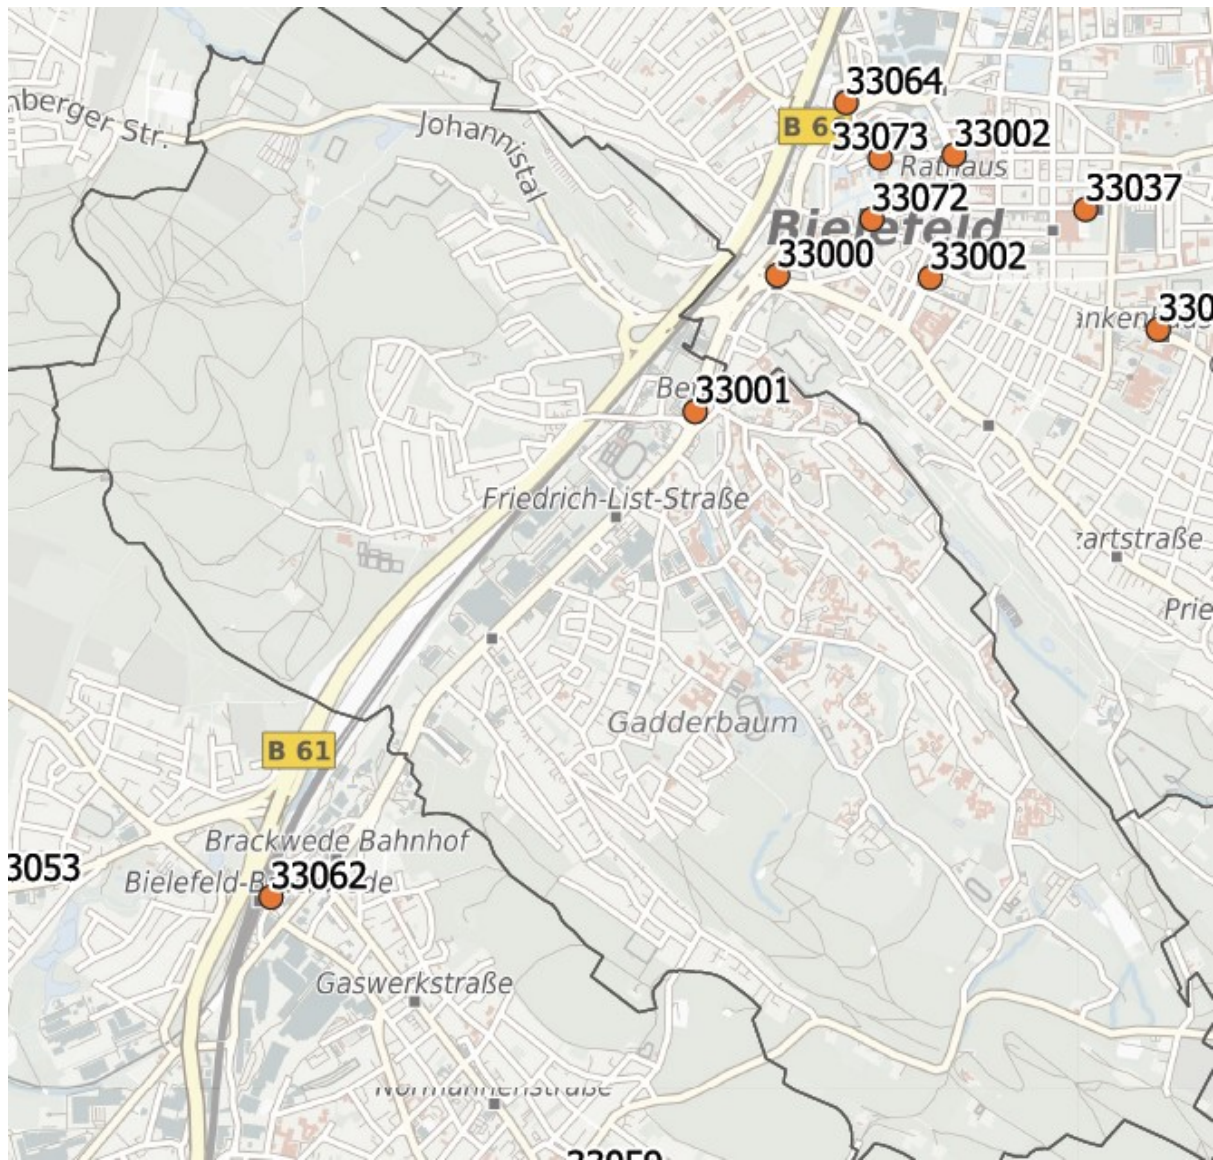

Gadderbaum

33001 Ausbringungsstandort Bethel (Bezirk Gadderbaum) (Aus der Testphase)

Standort	https://goo.gl/maps/G5ChwRzKxBsai6yN8
Radtyp	konventionelle Räder
Boden	befestigt
Bodenmarkierung möglich?	ja