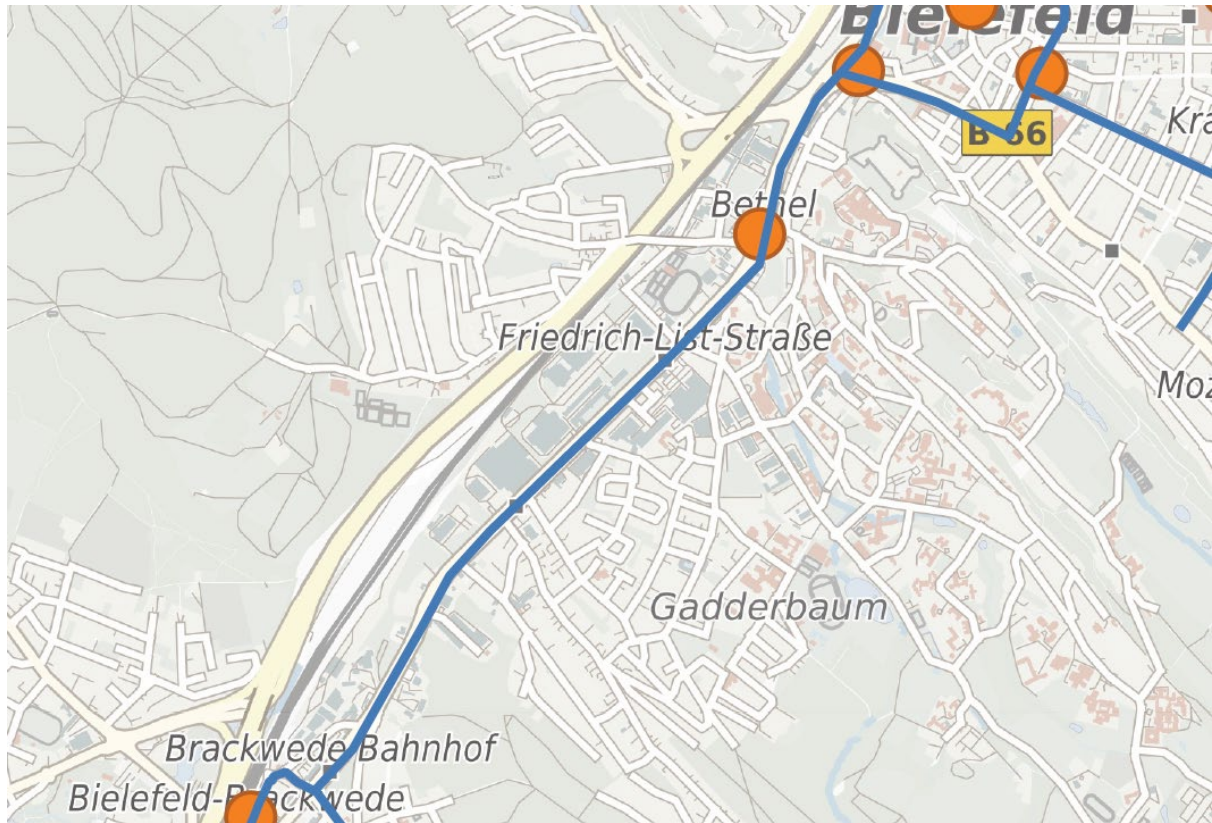

Gadderbaum

33001 Ausbringungsstandort Bethel (Bezirk Gadderbaum) (Aus der Testphase)

Standort	https://goo.gl/maps/G5ChwRzKxBsai6yN8
Radtyp	konventionelle Räder
Boden	befestigt
Bodenmarkierung möglich?	ja