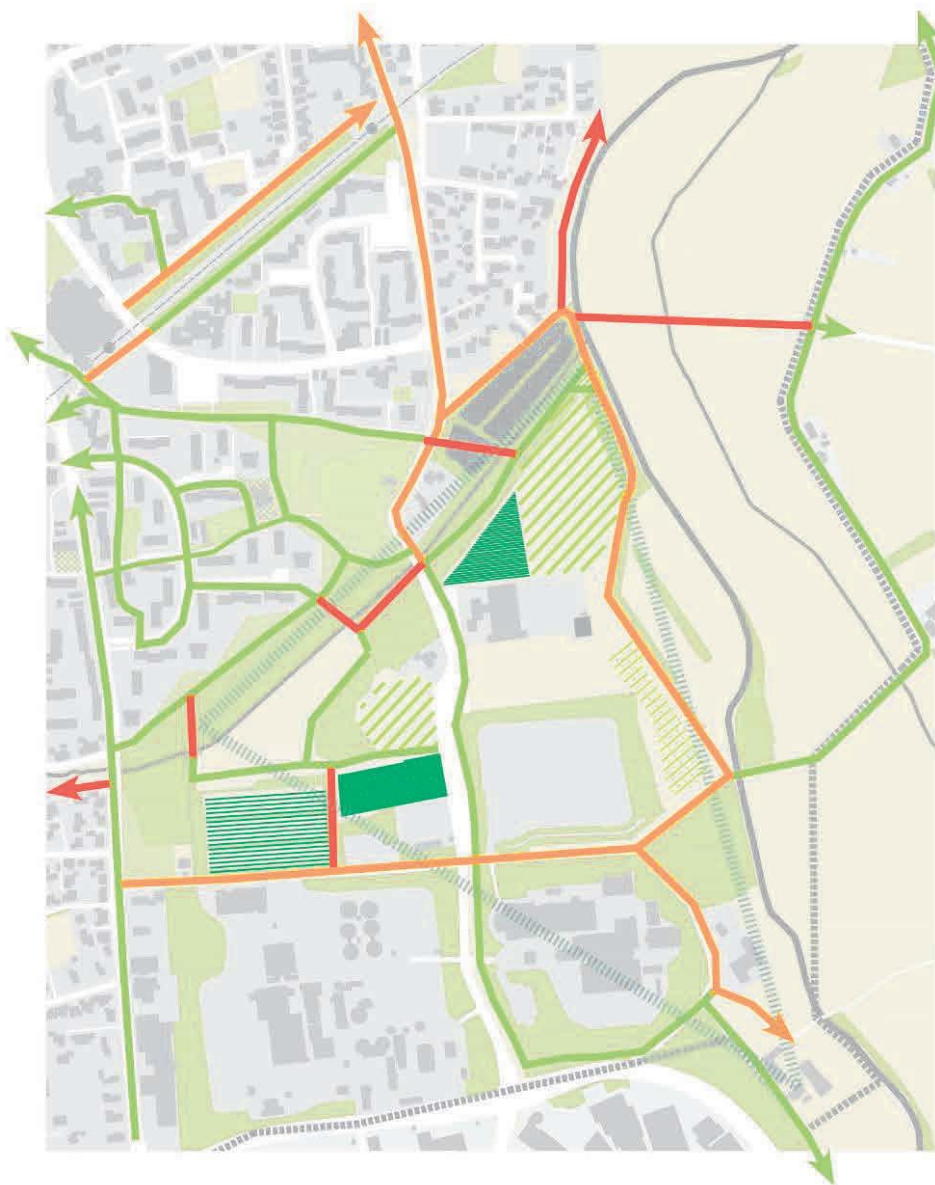

Freiraumentwicklungskonzept Baumheide

Fokusräume | Wellbach – Weser-Lutter – Schelphof

-  Waldentwicklung
-  Aufforstung
-  Freizeitnutzung:
 - Naturerlebnisräume
 - naturnaher Ausbau der Gewässer
 - Mehrzweckwiese
 - Ergänzung / Verbesserung der Wege
-  Hundefreilauffläche
-  Fuß- und Radwege Bestand
-  Fuß- und Radwege Bestand Aufwertung
-  Fuß- und Radwege Neuplanung