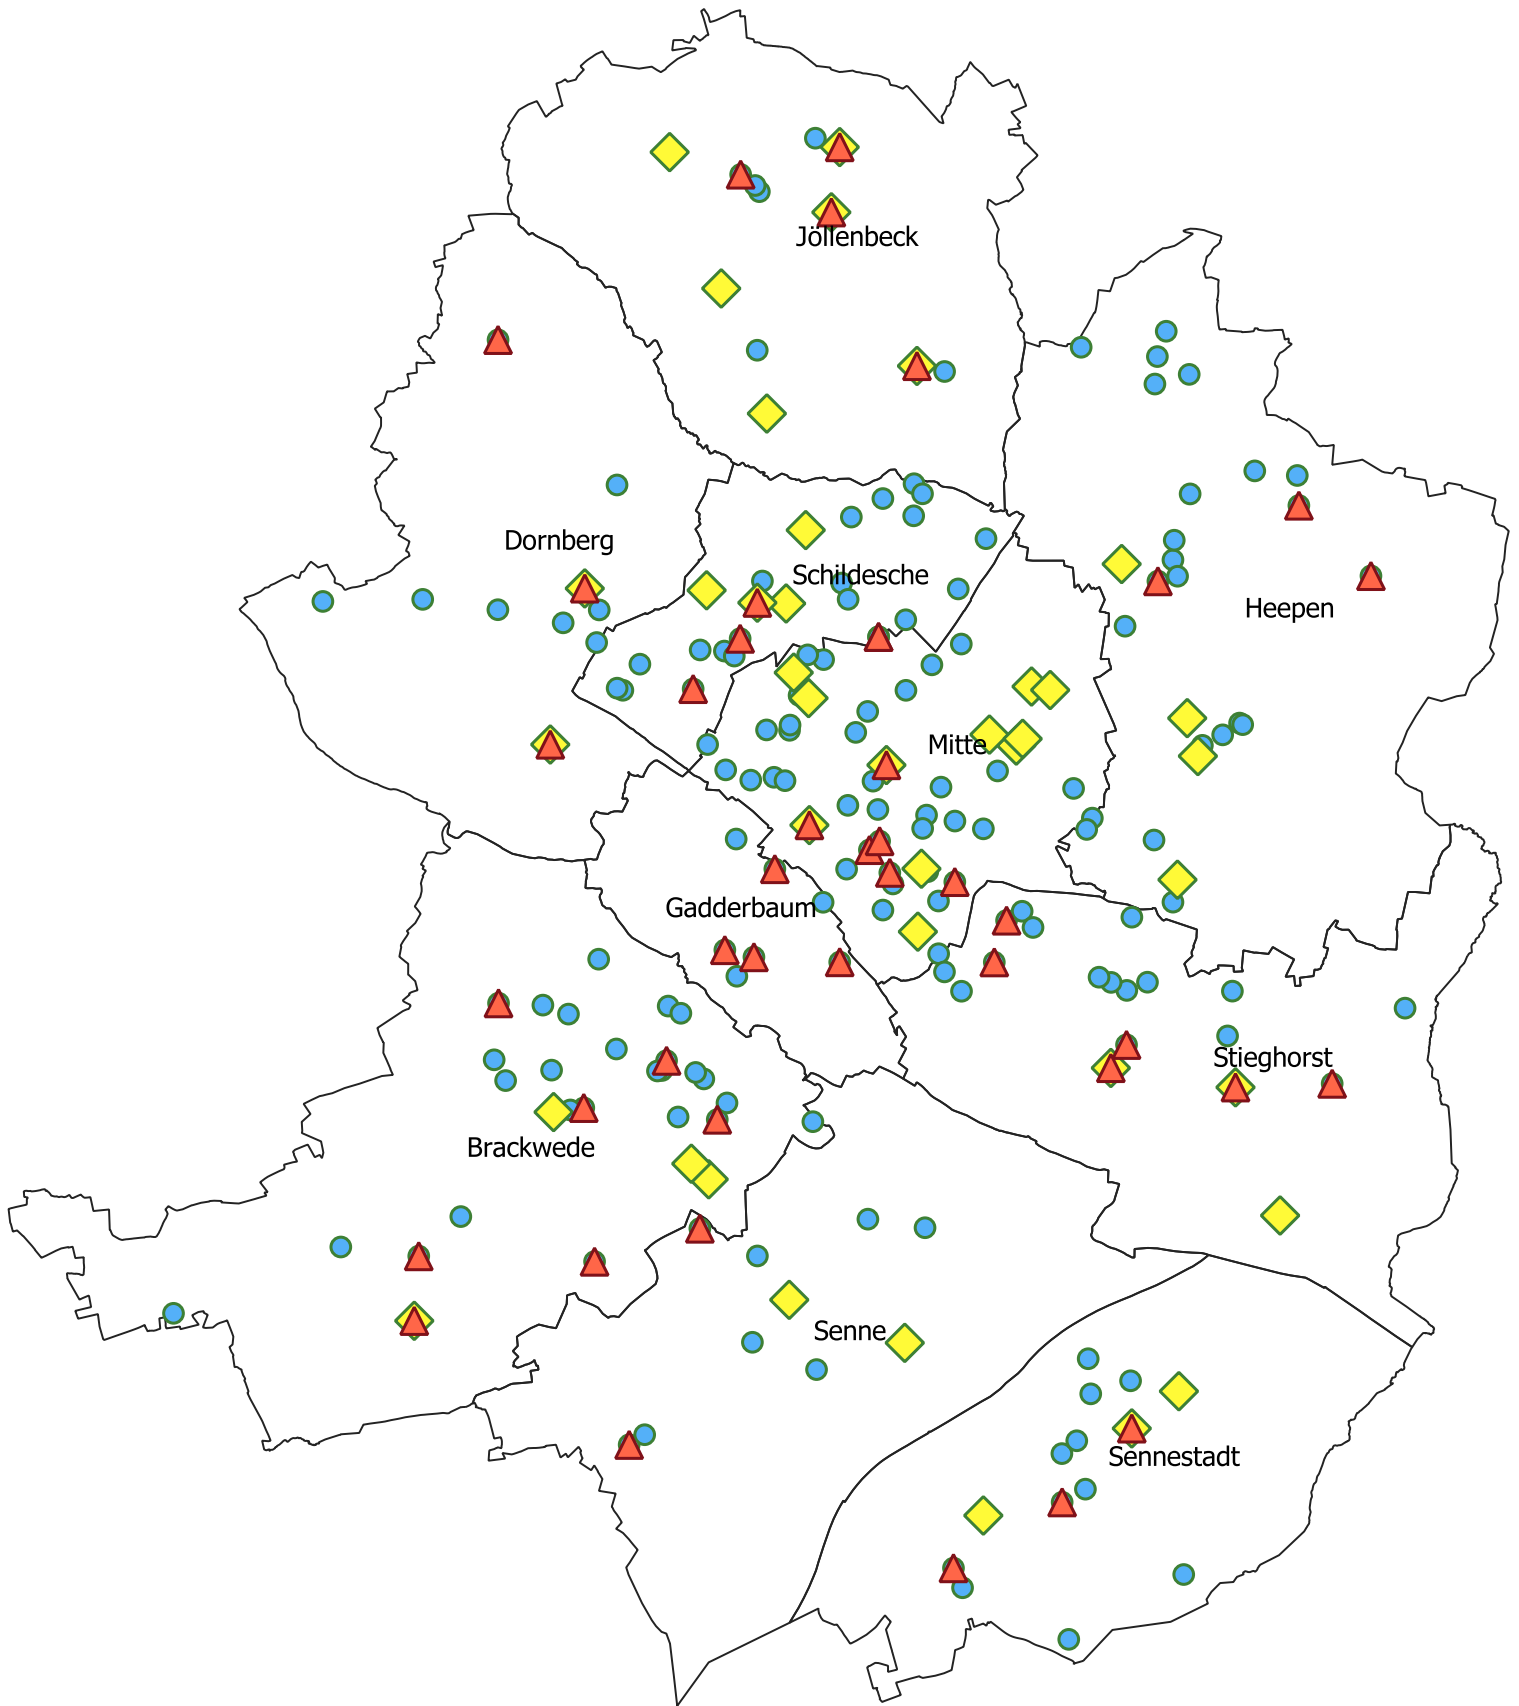

# Kindertagesstätten in Bielefeld

- ▲ Kitas mit mehr als 47 Std.
- ◆ Kitas mit Flexibilisierung 35 Std.
- Kitas
- Stadtbezirke