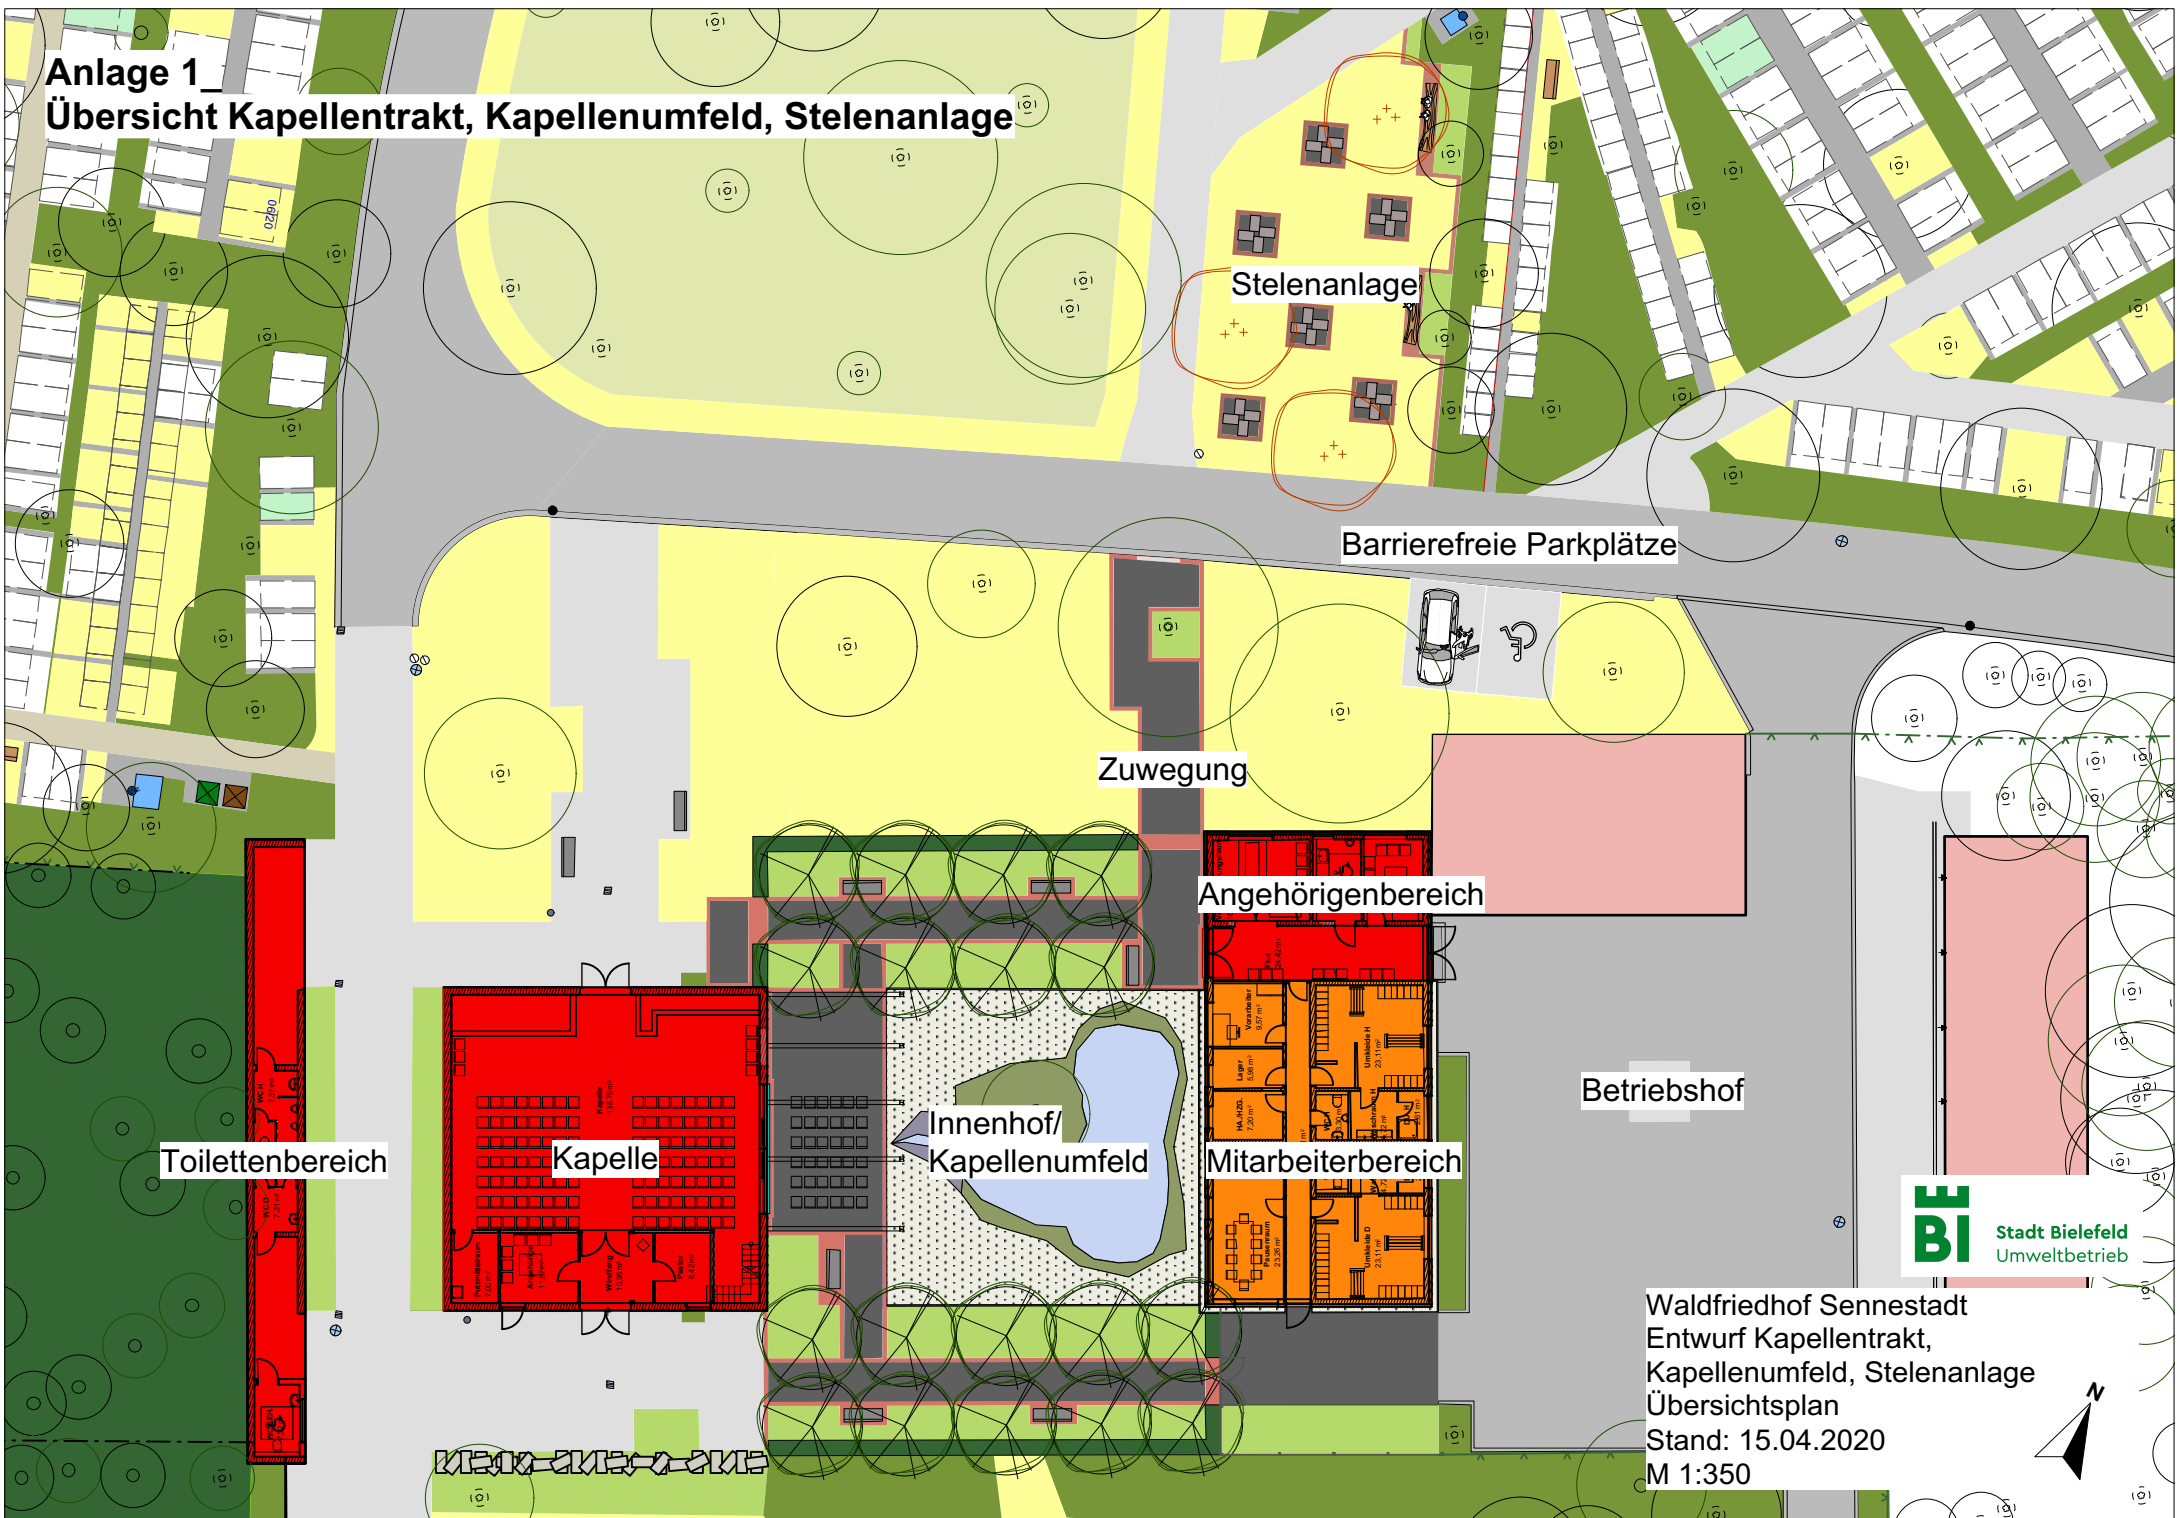

Anlage 1 Übersicht Kapellentrakt, Kapellenumfeld, Stelenanlage

Waldfriedhof Sennestadt
Entwurf Kapellentrakt,
Kapellenumfeld, Stelenanlage
Übersichtsplan
Stand: 15.04.2020
M 1:350