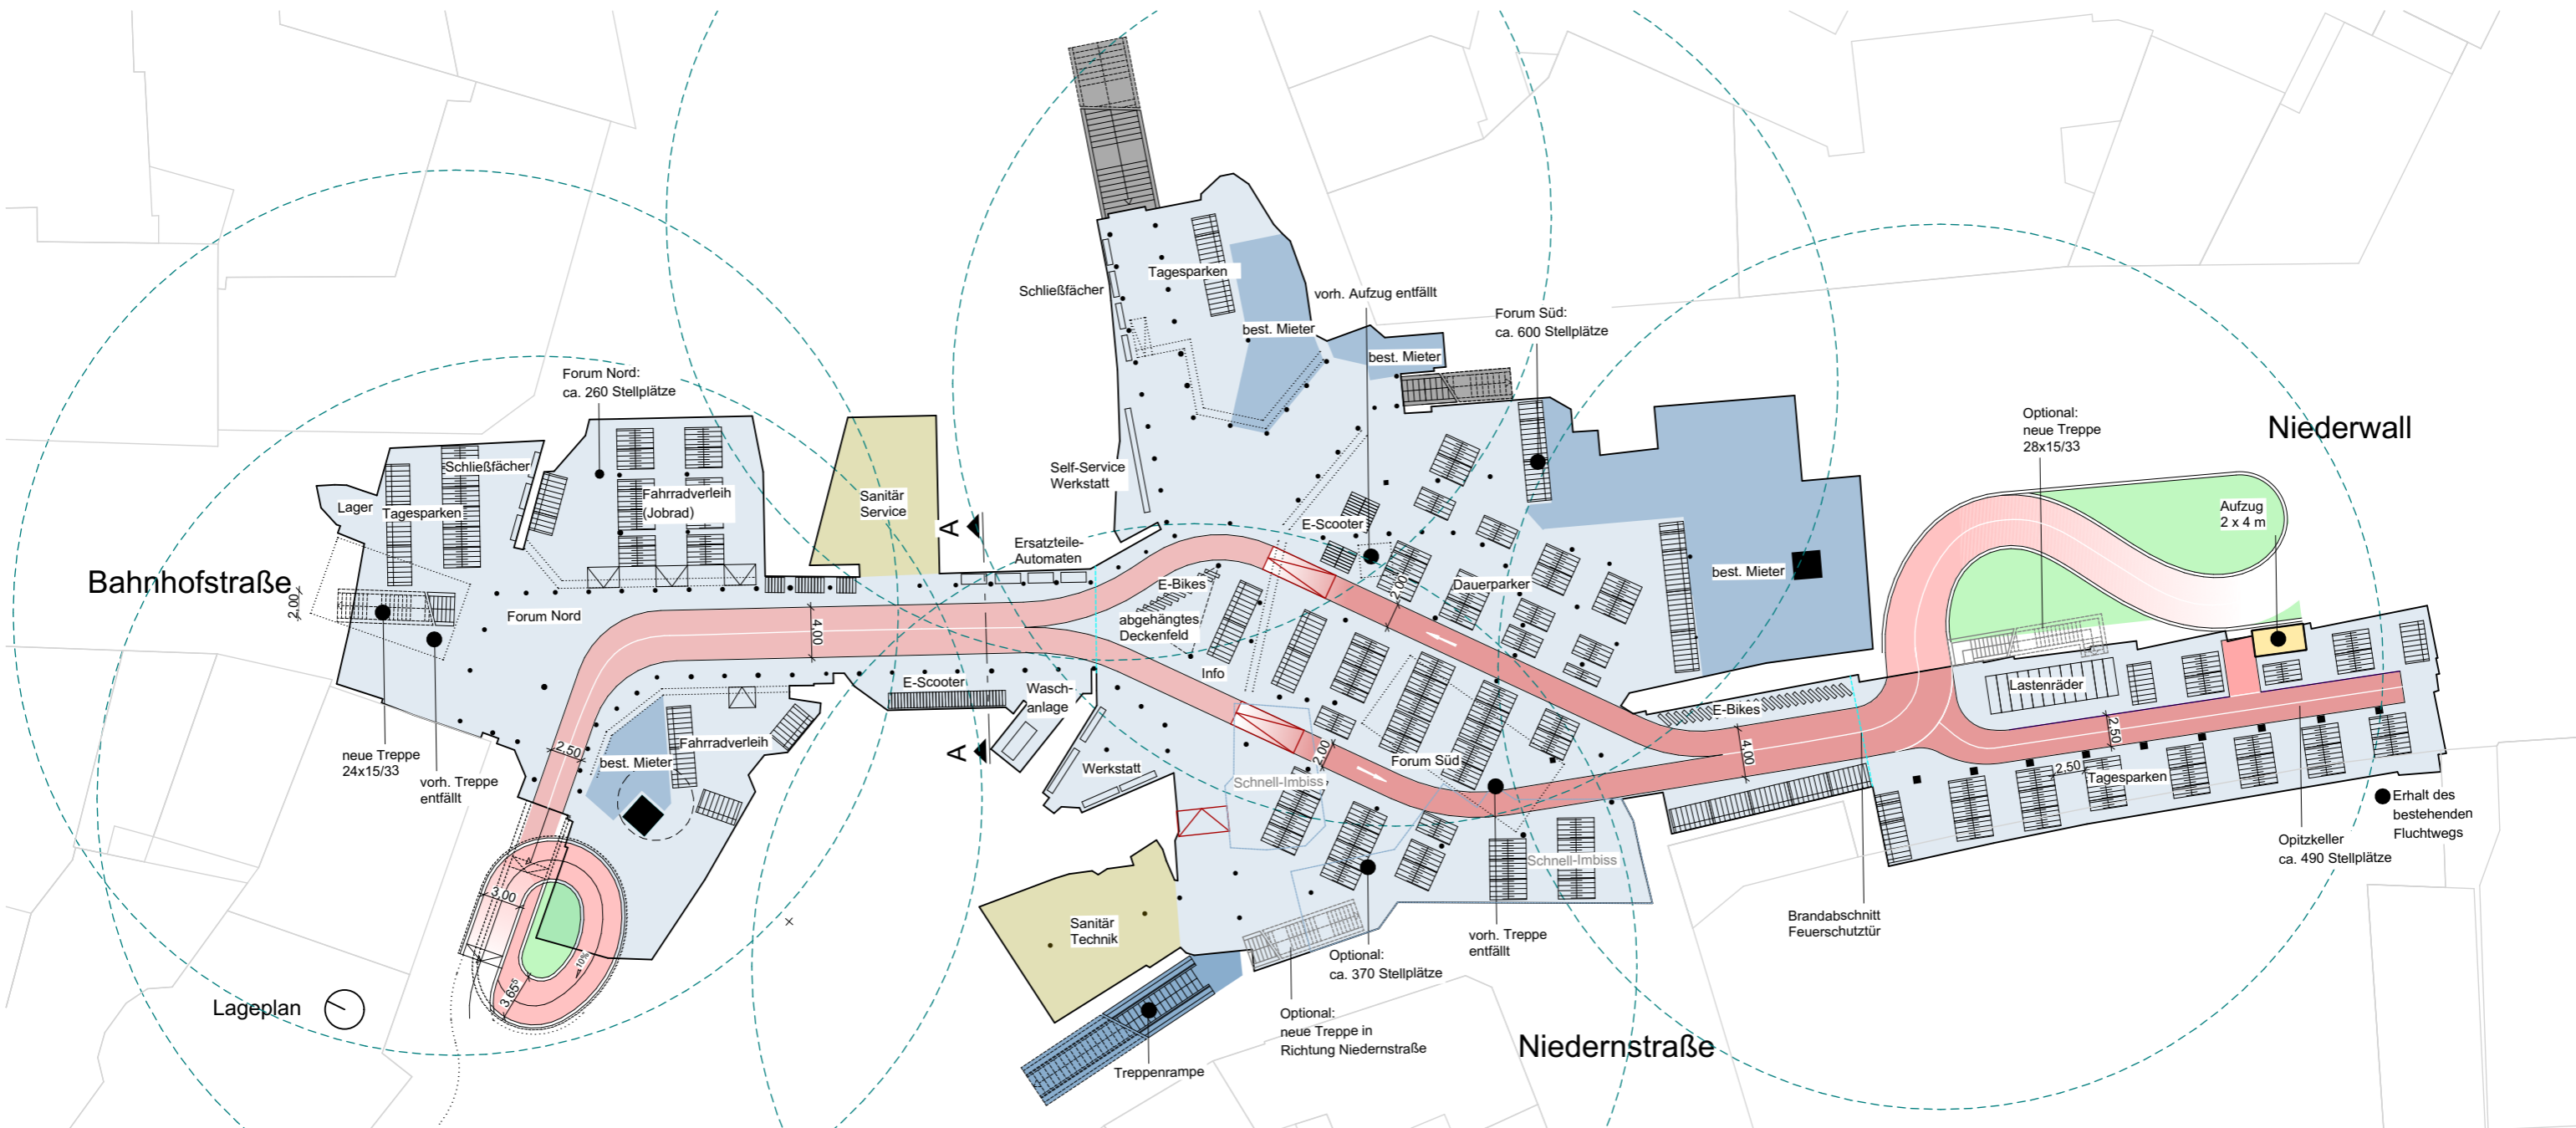

# BI-CYCLE S2

## Stellplätze

Fahrräder, Lastenräder, E-Bikes,  
E-Scooter

Opitzkeller: ca. 490  
 Forum Süd: ca. 970  
 Forum Nord: ca. 260

**gesamt: ca. 1.720**