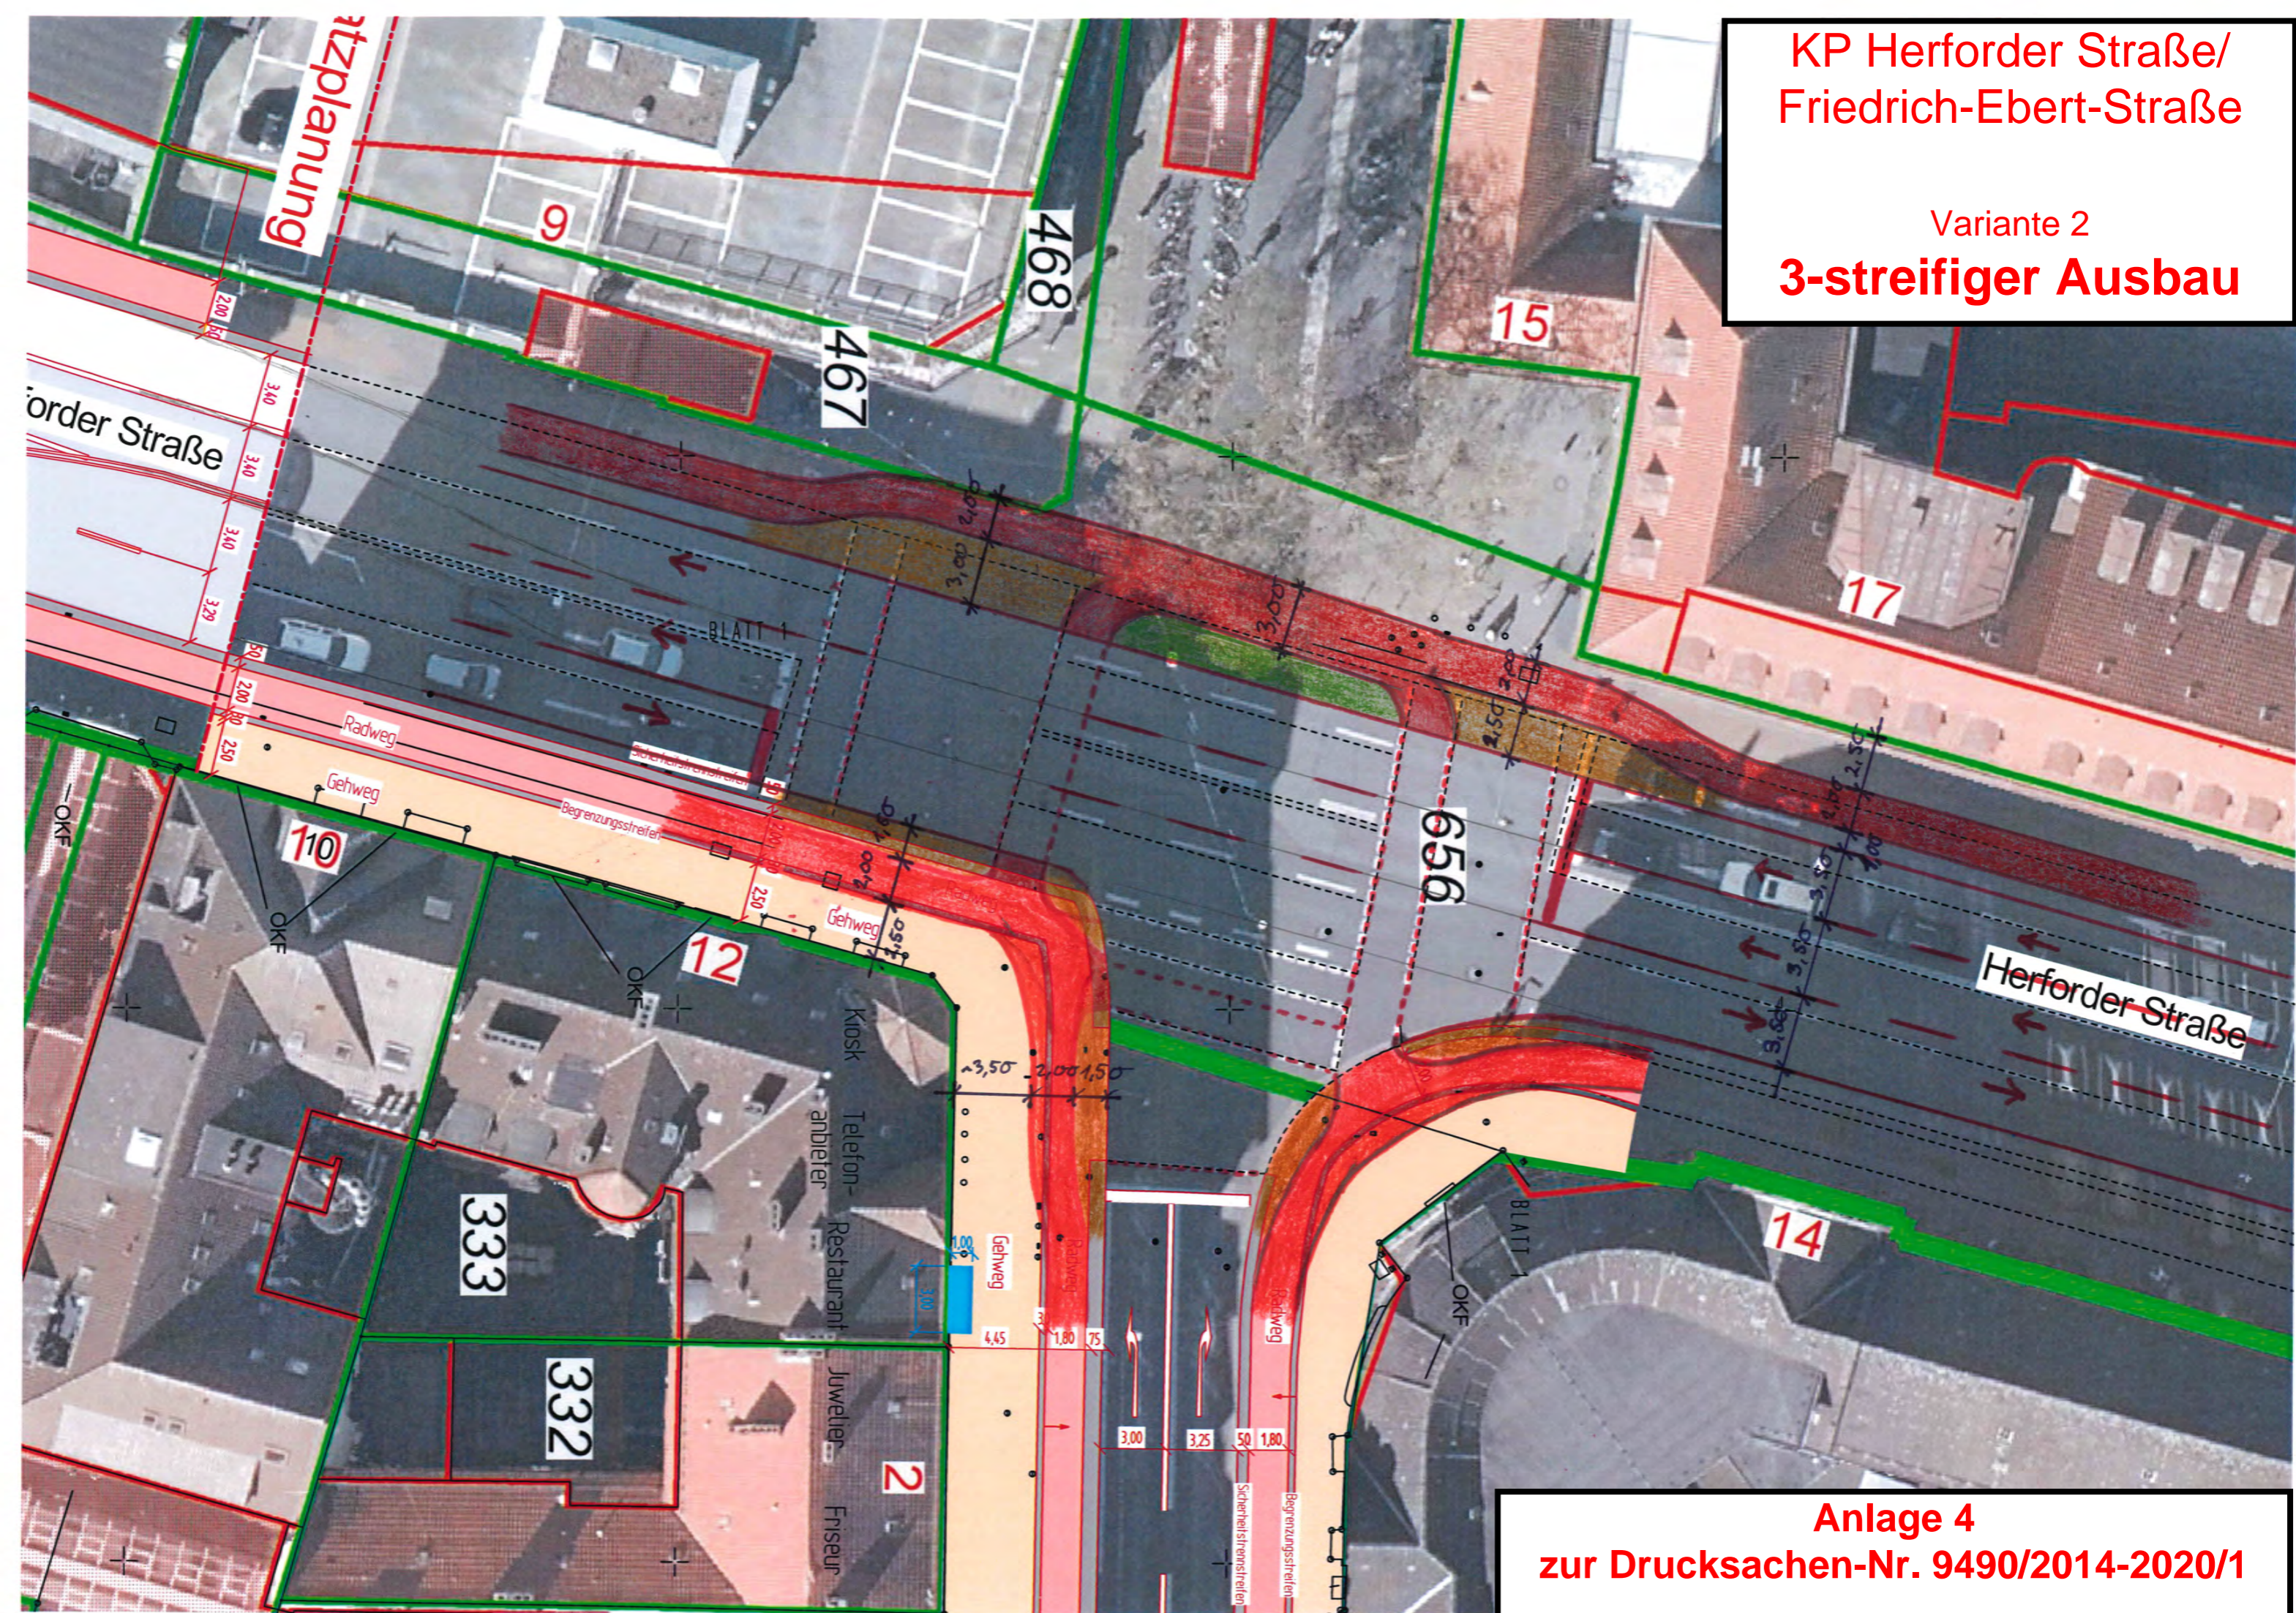

KP Herforder Straße/  
Friedrich-Ebert-Straße

Variante 2

**3-streifiger Ausbau**

**Anlage 4**  
**zur Drucksachen-Nr. 9490/2014-2020/1**