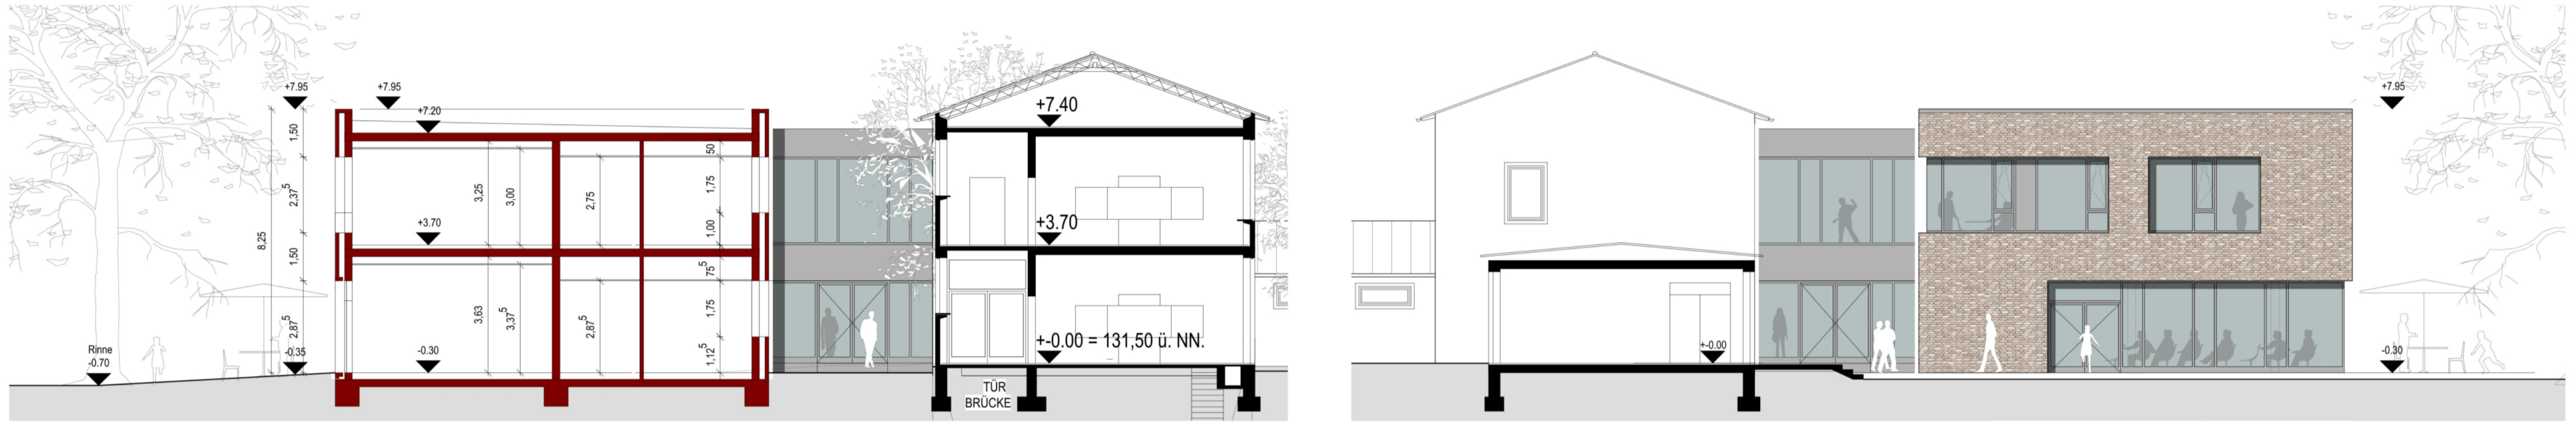

SÜD-WEST ANSICHT M. 1:100

QUERSCHNITT M. 1:100

ANSICHT AULA (NORD-WEST) M. 1:100

ANSICHT INNENHOF M. 1:100

SÜD-OST ANSICHT M. 1:100

Hans-Christian-Andersen-Schule
 Vennhofallee 85
 33689 Bielefeld

Bauherr:
 Stadt Bielefeld
 Immobilienservicebetrieb ISB
 August-Bebel-Str. 92
 33602 Bielefeld

Maßstab: 1 : 100
 Datum: 14.08.2018
 Gez.: kj
 Projekt-Nr.: 17-153
 Blatt-Nr.: E - 100 - 03