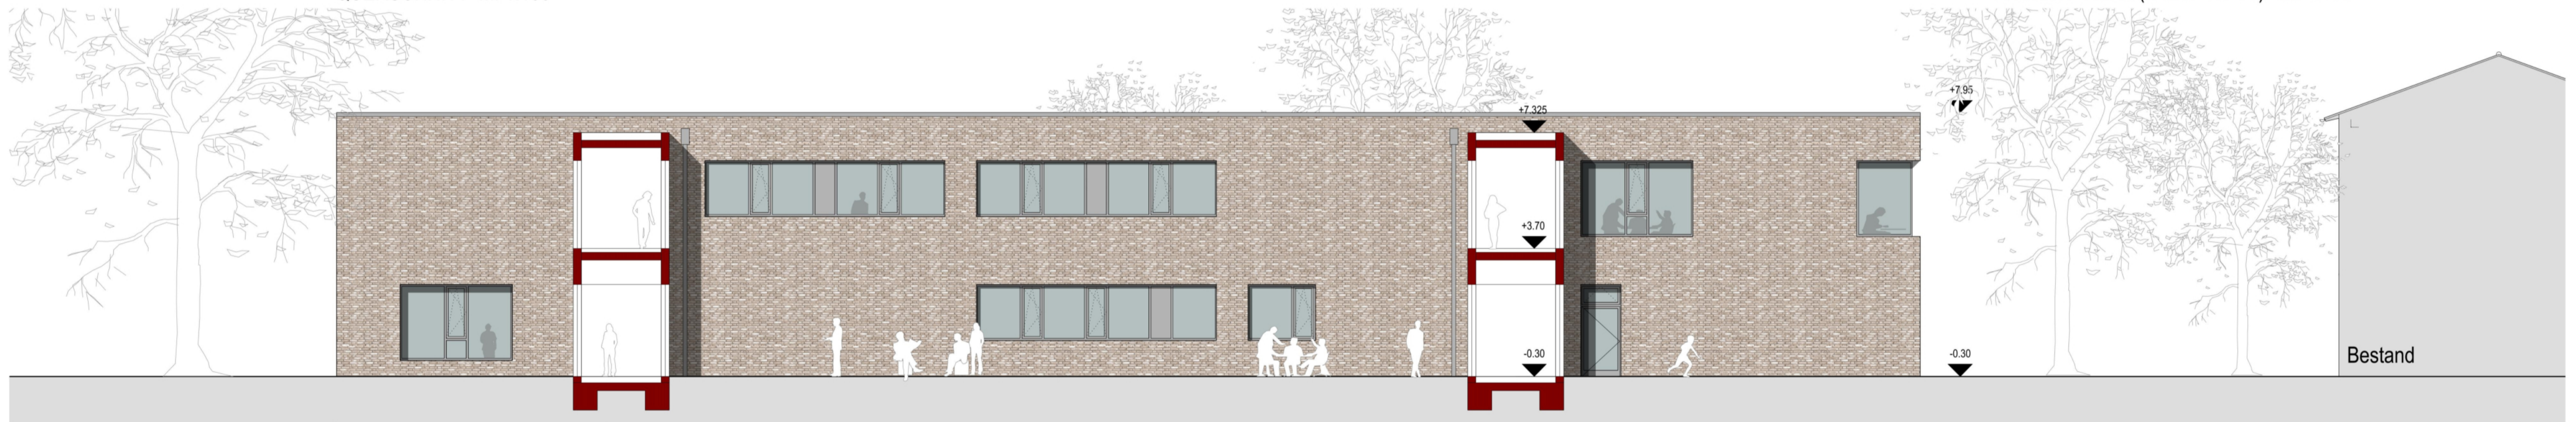

SÜD-WEST ANSICHT M. 1:100

QUERSCHNITT M. 1:100

ANSICHT AULA (NORD-WEST) M. 1:100

ANSICHT INNENHOF M. 1:100

SÜD-OST ANSICHT M. 1:100

Hans-Christian-Andersen-Schule
 Vennhofallee 85
 33689 Bielefeld

Bauherr:
 Stadt Bielefeld
 Immobilienservicebetrieb ISB
 August-Bebel-Str. 92
 33602 Bielefeld

Maßstab: 1 : 100
 Datum: 14.08.2018
 Gez.: kj
 Projekt-Nr.: 17-153
 Blatt-Nr.: E - 100 - 03