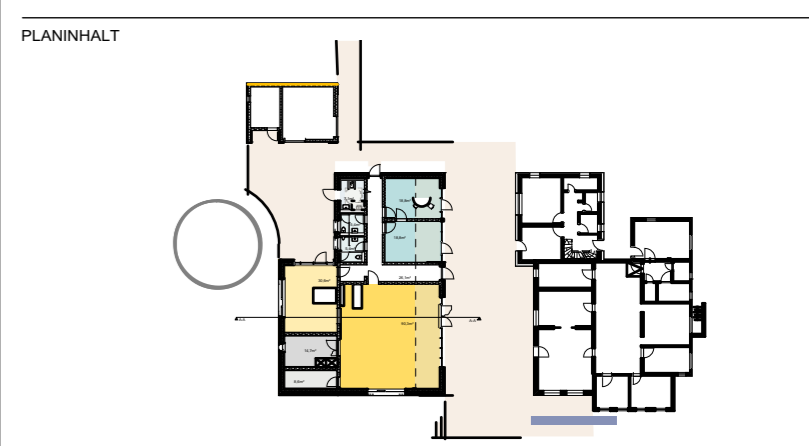

alberts.architekten
alberts.architekten BDA
Büro für Soziale Architektur
Elke Maria Alberts
Marderweg 21 33689 Bielefeld-Sennestadt
tel 05205 950 930 fax 05205 950 931
buero@alberts-architekten.de
www.alberts-architekten.de

PLANUNG		UNTERZEICHNET
DATUM GEZEICHNET	26.9.18	
DATUM GEDRUCKT	A2	
PLANGRÖSSE	1:100	
MASSSTAB	ea	GrundrissNEU
GEZEICHNET		PLAN NR.