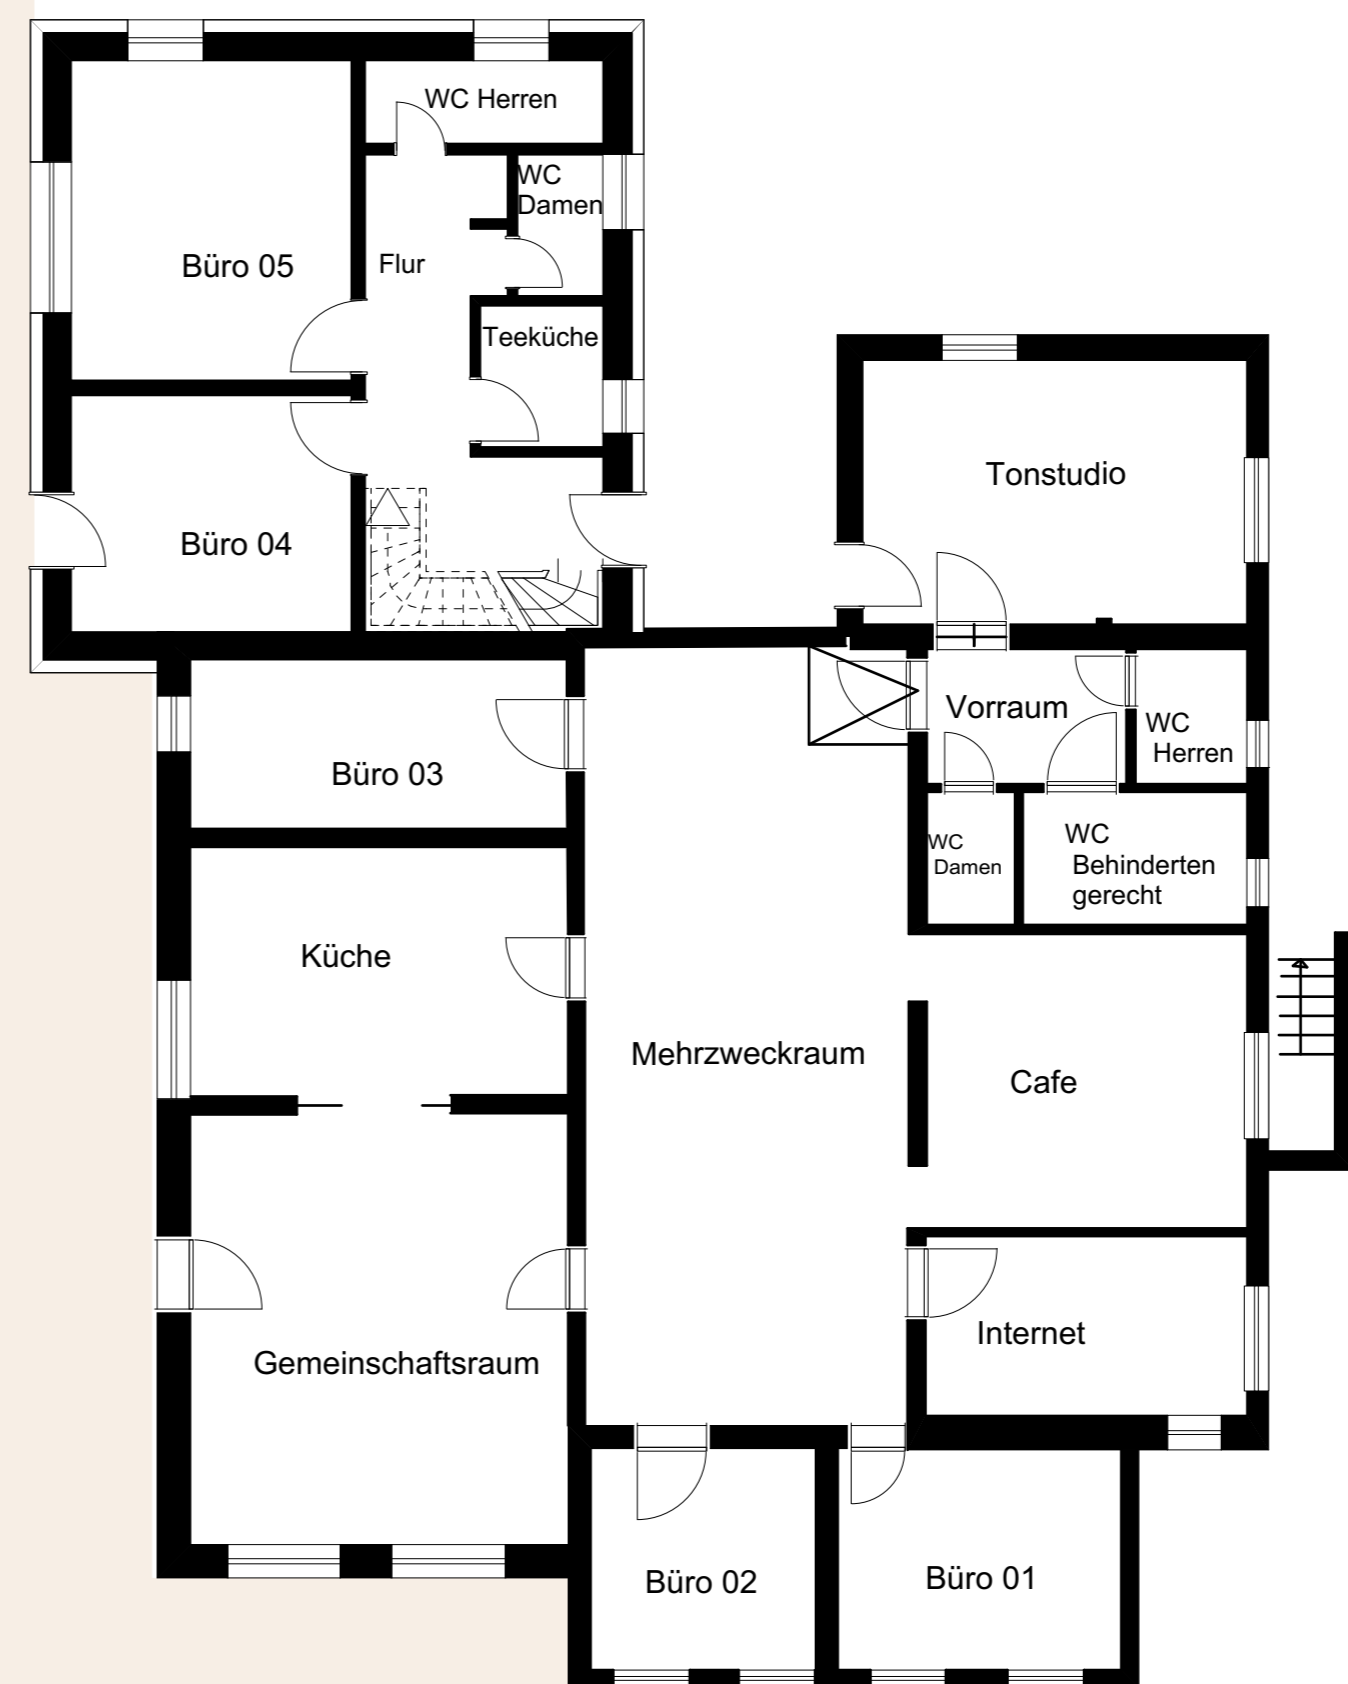

HAUPTHAUS

NEUBAU Stadtteilküche

BESTAND Jugendkotten

INDEX	DATUM	ART DER ÄNDERUNG	VON
A	10.1.17	Fenster/Tür Aufteilung im Seminarraum geändert	tp
B	12.1.17	TK-Wand Flur	tp
C	13.1.17	Tür Richtung geändert	jp
D	Sept.18	Kubatur verkleinert / Wegfall 2. Dachreiter	ea

PLANUNG		UNTERZEICHNET
DATUM GEZEICHNET	26.9.18	
DATUM GEDRUCKT	A2	
PLANGRÖSSE	<b>1:100</b>	
MASSSTAB	ea	<b>GrundrissNEU</b>
GEZEICHNET		PLAN NR.