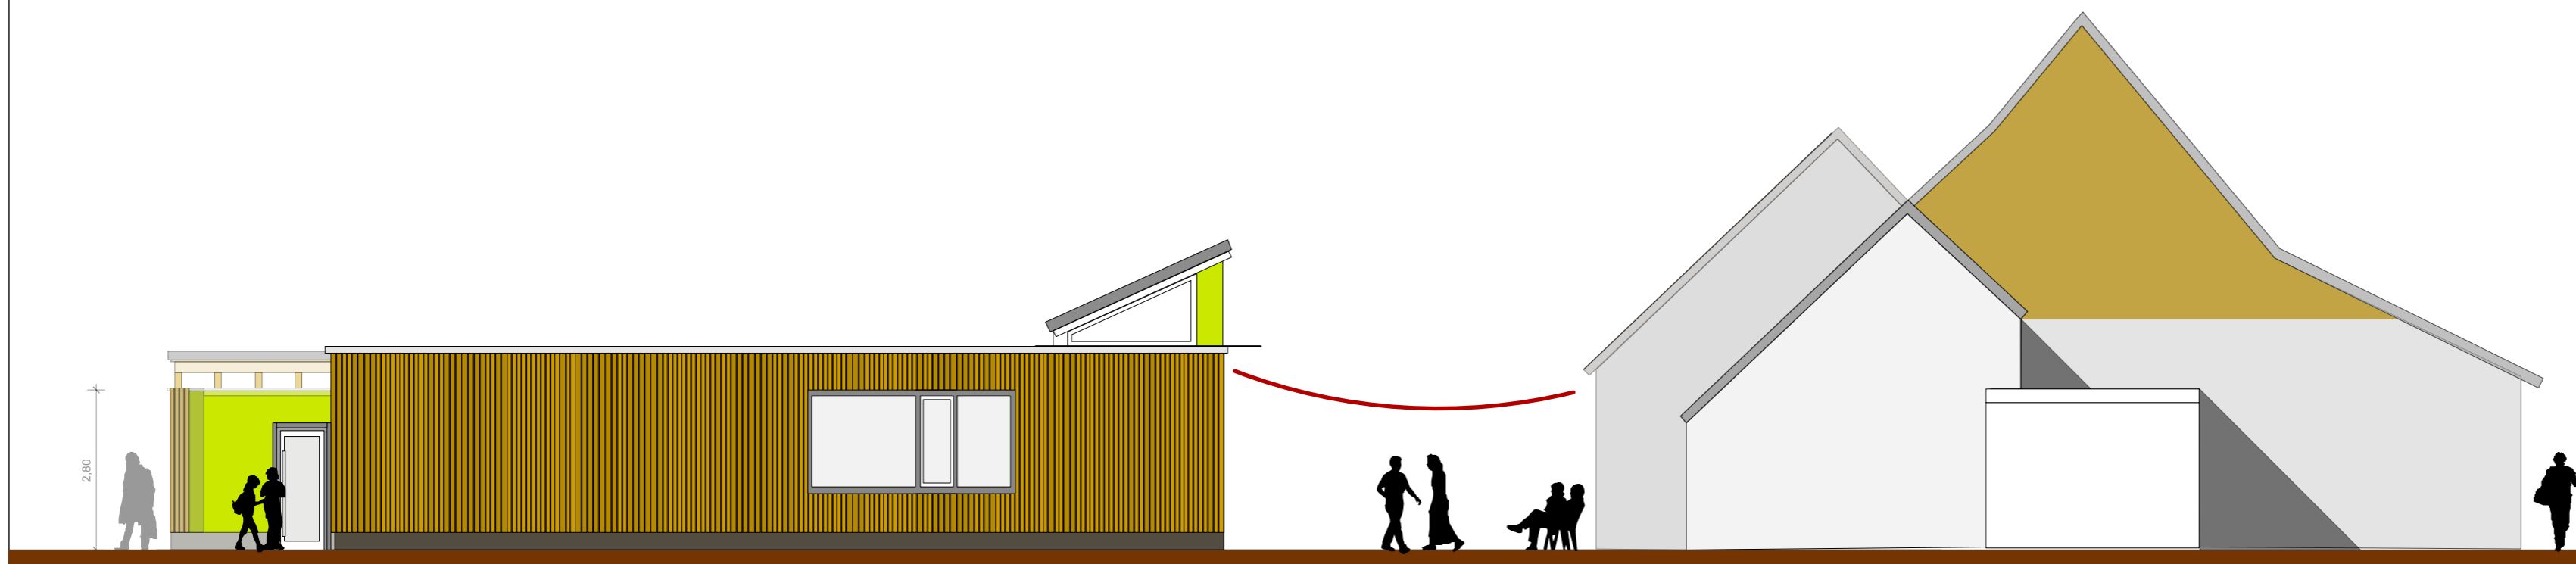

NORD-OST - Küchenansicht

NORD-OST

BACKHAUS

SÜD-WEST

NEUBAU Stadtteilküche

6.50

INDEX	DATUM	ART DER ÄNDERUNG	VON
A	10.1.17	Fenster/Tür Aufteilung im Seminarraum geändert	tp
B	12.1.17	TK-Wand Flur	tp
C	13.1.17	Tür Richtung geändert	jb
D	Sept.18	Kubatur verkleinert / Wegfall 2. Dachreiter	ea

## JH Sieker Neubau Stadtteilküche

Greifswalder Str. 17  
33605 Bielefeld

BAUVORHABEN

ADRESSE

**Stadt Bielefeld**  
ISB Immobilienservicebetrieb  
August-Bebel-Str. 92  
33602 Bielefeld

BAUHERR

UNTERZEICHNET

ENTWURF - Ansichten1

PLANINHALT

MASSSTAB

ea

GEZEICHNET

NEU\_Ansichten1

PLAN NR.