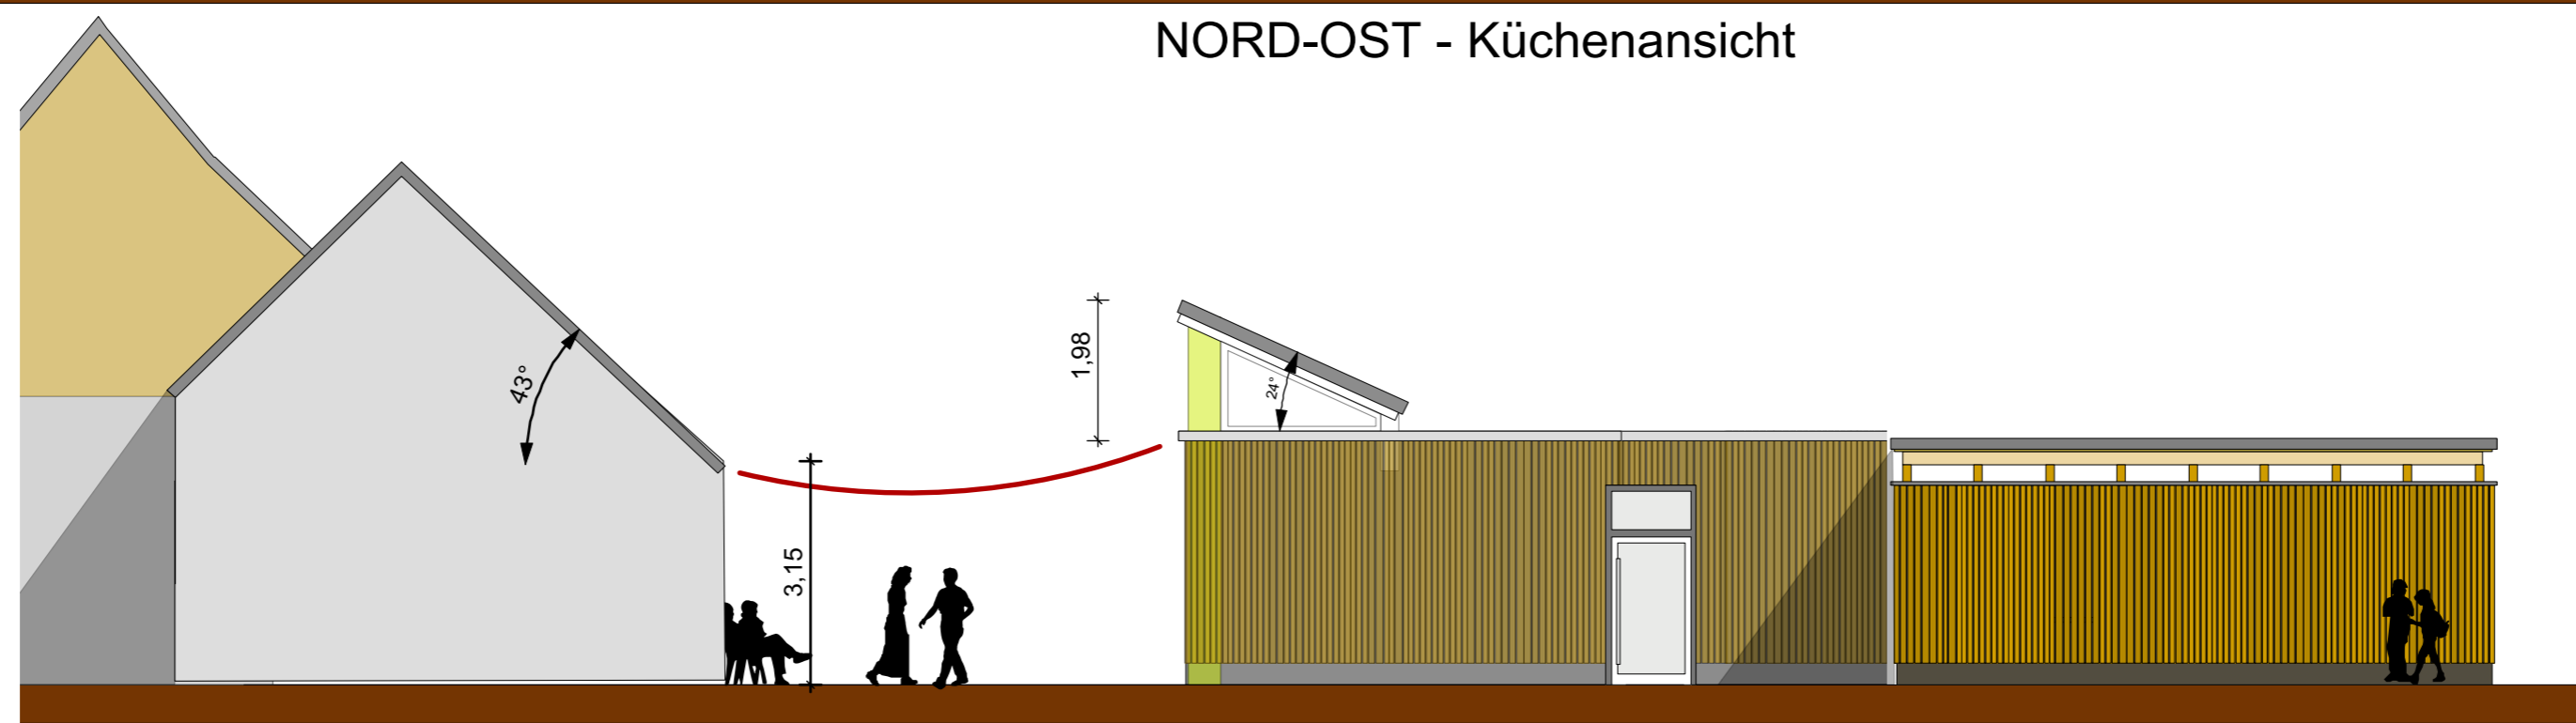

NORD-OST - Küchenansicht

NORD-OST

BACKHAUS

SÜD-WEST

NEUBAU Stadtteilküche

6.50

INDEX	DATUM	ART DER ÄNDERUNG	VON
A	10.1.17	Fenster/Tür Aufteilung im Seminarraum geändert	tp
B	12.1.17	TK-Wand Flur	tp
C	13.1.17	Tür Richtung geändert	jb
D	Sept.18	Kubatur verkleinert / Wegfall 2. Dachreiter	ea

## JH Sieker Neubau Stadtteilküche

Greifswalder Str. 17  
33605 Bielefeld

BAUVORHABEN

ADRESSE

**Stadt Bielefeld**  
ISB Immobilienservicebetrieb  
August-Bebel-Str. 92  
33602 Bielefeld

BAUHERR

UNTERZEICHNET

ENTWURF - Ansichten1

PLANINHALT

PLANUNG

UNTERZEICHNET

DATUM GEZEICHNET

26.9.18

DATUM GEDRUCKT

A2

PLANGRÖSSE

1:100