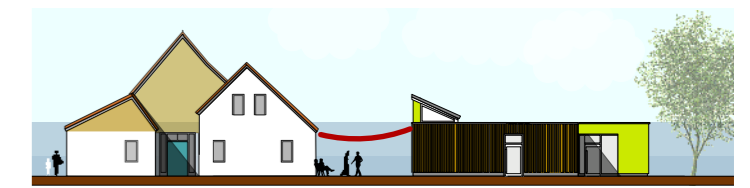

alberts.architekten

alberts.architekten BDA
Büro für Soziale Architektur
Elke Maria Alberts
Marderweg 21 33689 Bielefeld-Sennestadt
tel 05205 950 930 fax 05205 950 931
buero@alberts-architekten.de
www.alberts-architekten.de

PLANUNG

UNTERZEICHNET

DATUM GEZEICHNET

26.9.18

DATUM GEDRUCKT

A2

PLANGRÖSSE

1:100

MASSSTAB

ea

GEZEICHNET

NEU_Ansichten1

PLAN NR.