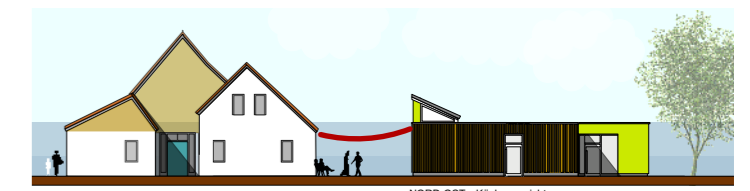

NORD-OST - Küchenansicht

NORD-OST

BACKHAUS

SÜD-WEST

NEUBAU Stadtteilküche

6.50

INDEX	DATUM	ART DER ÄNDERUNG	VON
A	10.1.17	Fenster/Tür Aufteilung im Seminarraum geändert	tp
B	12.1.17	TK-Wand Flur	tp
C	13.1.17	Tür Richtung geändert	jp
D	Sept.18	Kubatur verkleinert / Wegfall 2. Dachreiter	ea

JH Sieker Neubau Stadtteilküche

Greifswalder Str. 17
33605 Bielefeld

BAUVORHABEN

ADRESSE

Stadt Bielefeld
ISB Immobilienservicebetrieb
August-Bebel-Str. 92
33602 Bielefeld

BAUHERR

UNTERZEICHNET

ENTWURF - Ansichten1

PLANINHALT

alberts.architekten

alberts.architekten BDA
Büro für Soziale Architektur
Elke Maria Alberts
Marderweg 21 33689 Bielefeld-Sennestadt
tel 05205 950 930 fax 05205 950 931
buero@alberts-architekten.de
www.alberts-architekten.de