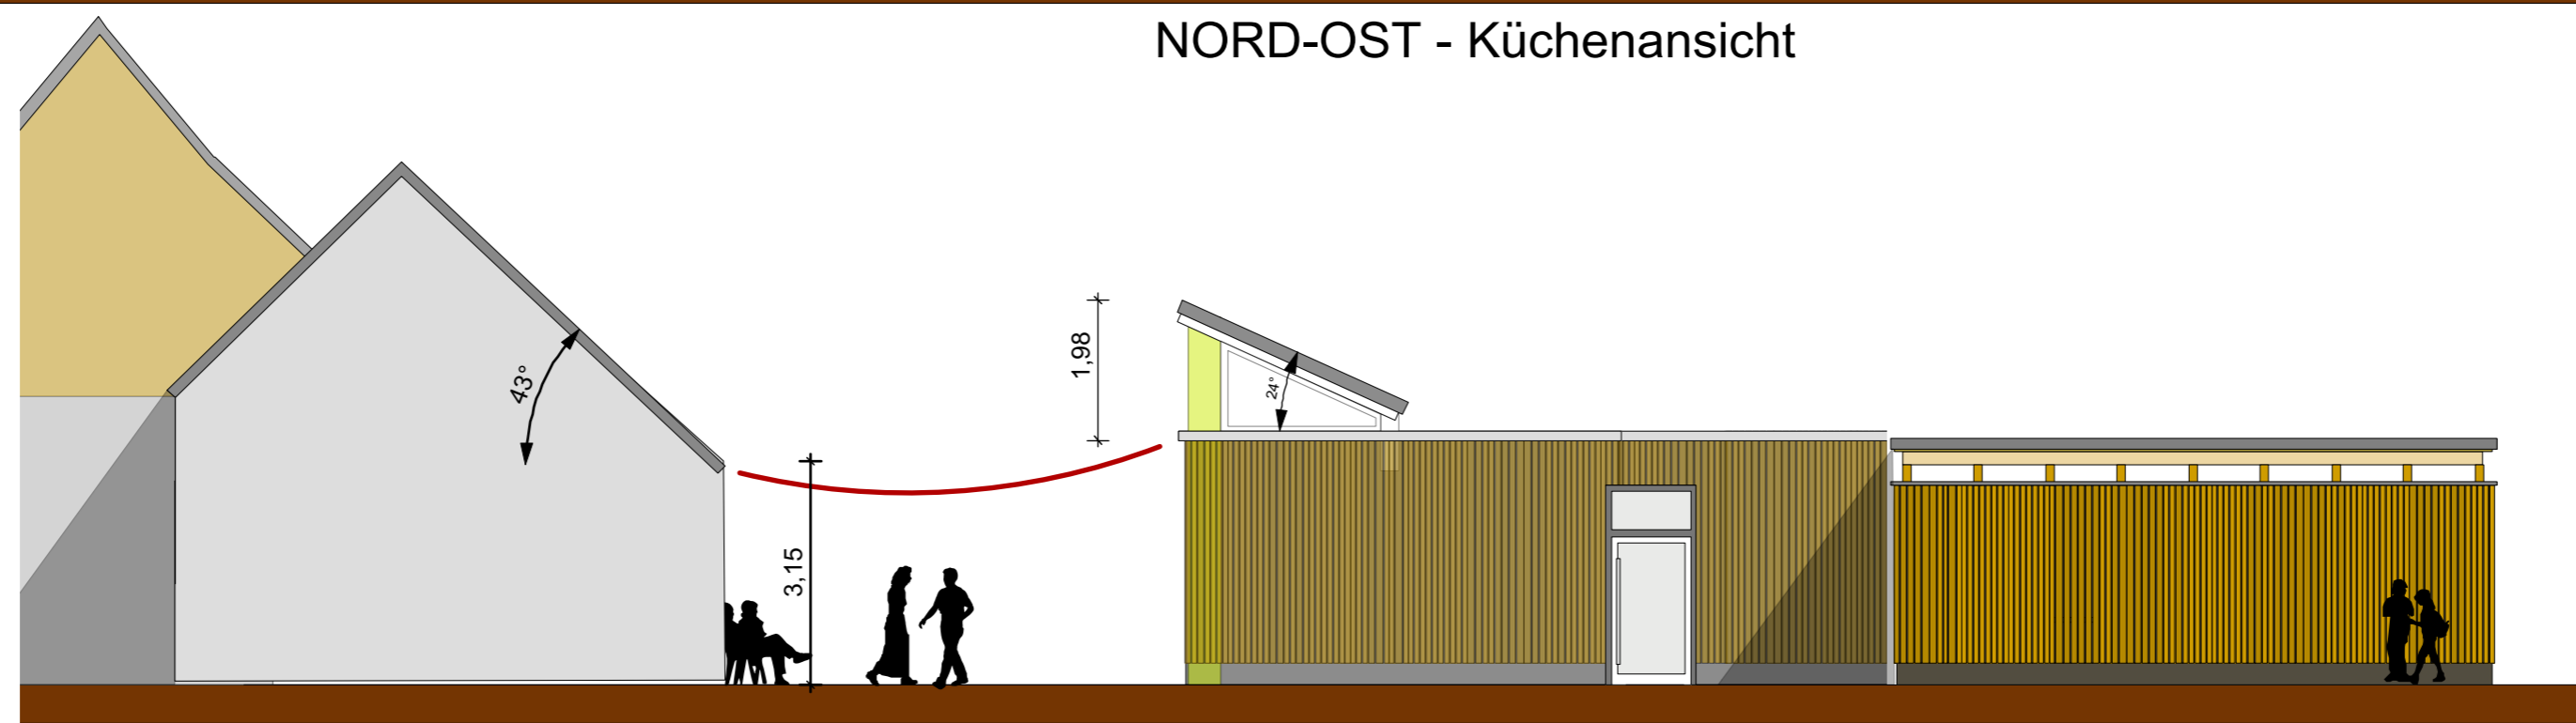

NORD-OST - Küchenansicht

NORD-OST

BACKHAUS

SÜD-WEST

NEUBAU Stadtteilküche

6.50

INDEX	DATUM	ART DER ÄNDERUNG	VON
A	10.1.17	Fenster/Tür Aufteilung im Seminarraum geändert	tp
B	12.1.17	TK-Wand Flur	tp
C	13.1.17	Tür Richtung geändert	jp
D	Sept.18	Kubatur verkleinert / Wegfall 2. Dachreiter	ea

JH Sieker Neubau Stadtteilküche

Greifswalder Str. 17
33605 Bielefeld

BAUVORHABEN

ADRESSE

Stadt Bielefeld
ISB Immobilienservicebetrieb
August-Bebel-Str. 92
33602 Bielefeld

BAUHERR

UNTERZEICHNET

ENTWURF - Ansichten1

PLANUNG

UNTERZEICHNET

DATUM GEZEICHNET

26.9.18

DATUM GEDRUCKT

A2

PLANGRÖSSE

1:100

MASSSTAB

ea

GEZEICHNET

NEU_Ansichten1

PLAN NR.