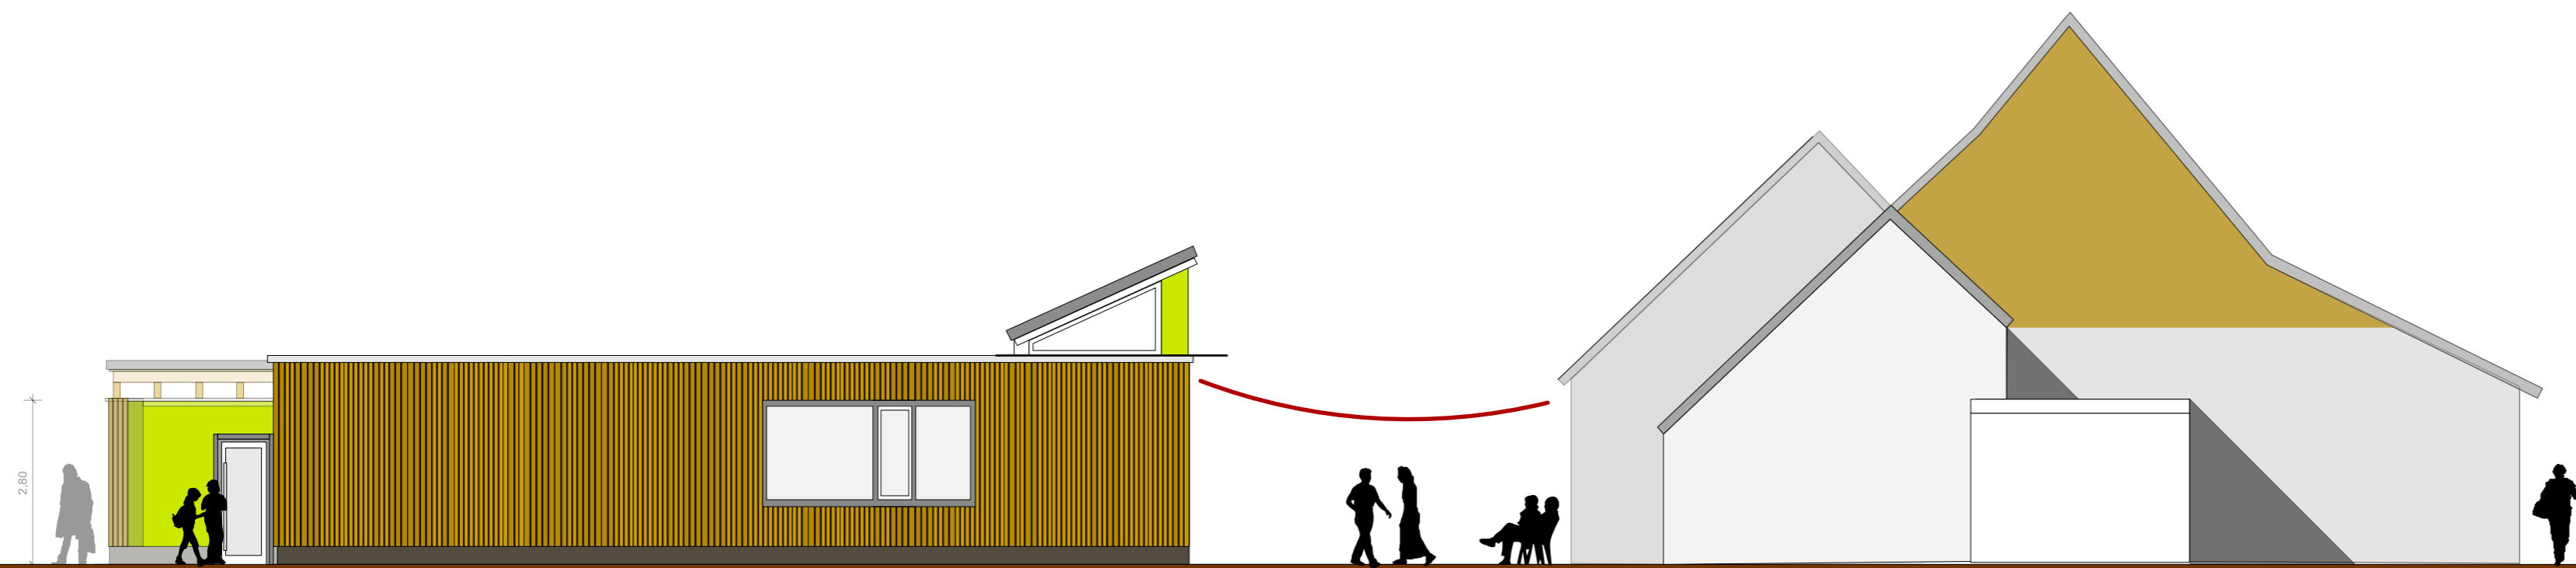

NORD-OST - Küchenansicht

NORD-OST

BACKHAUS

SÜD-WEST

NEUBAU Stadtteilküche

6.50

INDEX	DATUM	ART DER ÄNDERUNG	VON
A	10.1.17	Fenster/Tür Aufteilung im Seminarraum geändert	tp
B	12.1.17	TK-Wand Flur	tp
C	13.1.17	Tür Richtung geändert	jp
D	Sept.18	Kubatur verkleinert / Wegfall 2. Dachreiter	ea

JH Sieker Neubau Stadtteilküche

Greifswalder Str. 17
33605 Bielefeld

BAUVORHABEN

ADRESSE

Stadt Bielefeld
ISB Immobilienservicebetrieb
August-Bebel-Str. 92
33602 Bielefeld

BAUHERR

UNTERZEICHNET

ENTWURF - Ansichten1

PLANUNG

UNTERZEICHNET

DATUM GEZEICHNET

26.9.18

DATUM GEDRUCKT

A2

PLANGRÖSSE

1:100

MASSSTAB

ea

GEZEICHNET

NEU_Ansichten1

PLAN NR.