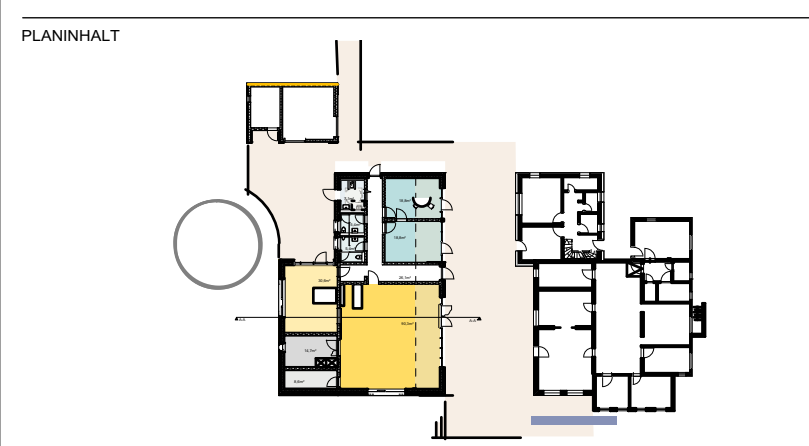

alberts.architekten
alberts.architekten BDA
Büro für Soziale Architektur
Elke Maria Alberts
Marderweg 21 33689 Bielefeld-Sennestadt
tel 05205 950 930 fax 05205 950 931
buero@alberts-architekten.de
www.alberts-architekten.de

PLANUNG		UNTERZEICHNET
DATUM GEZEICHNET	26.9.18	
DATUM GEDRUCKT	A2	
PLANGRÖSSE	1:100	
MASSSTAB	ea	GrundrissNEU
GEZEICHNET		PLAN NR.