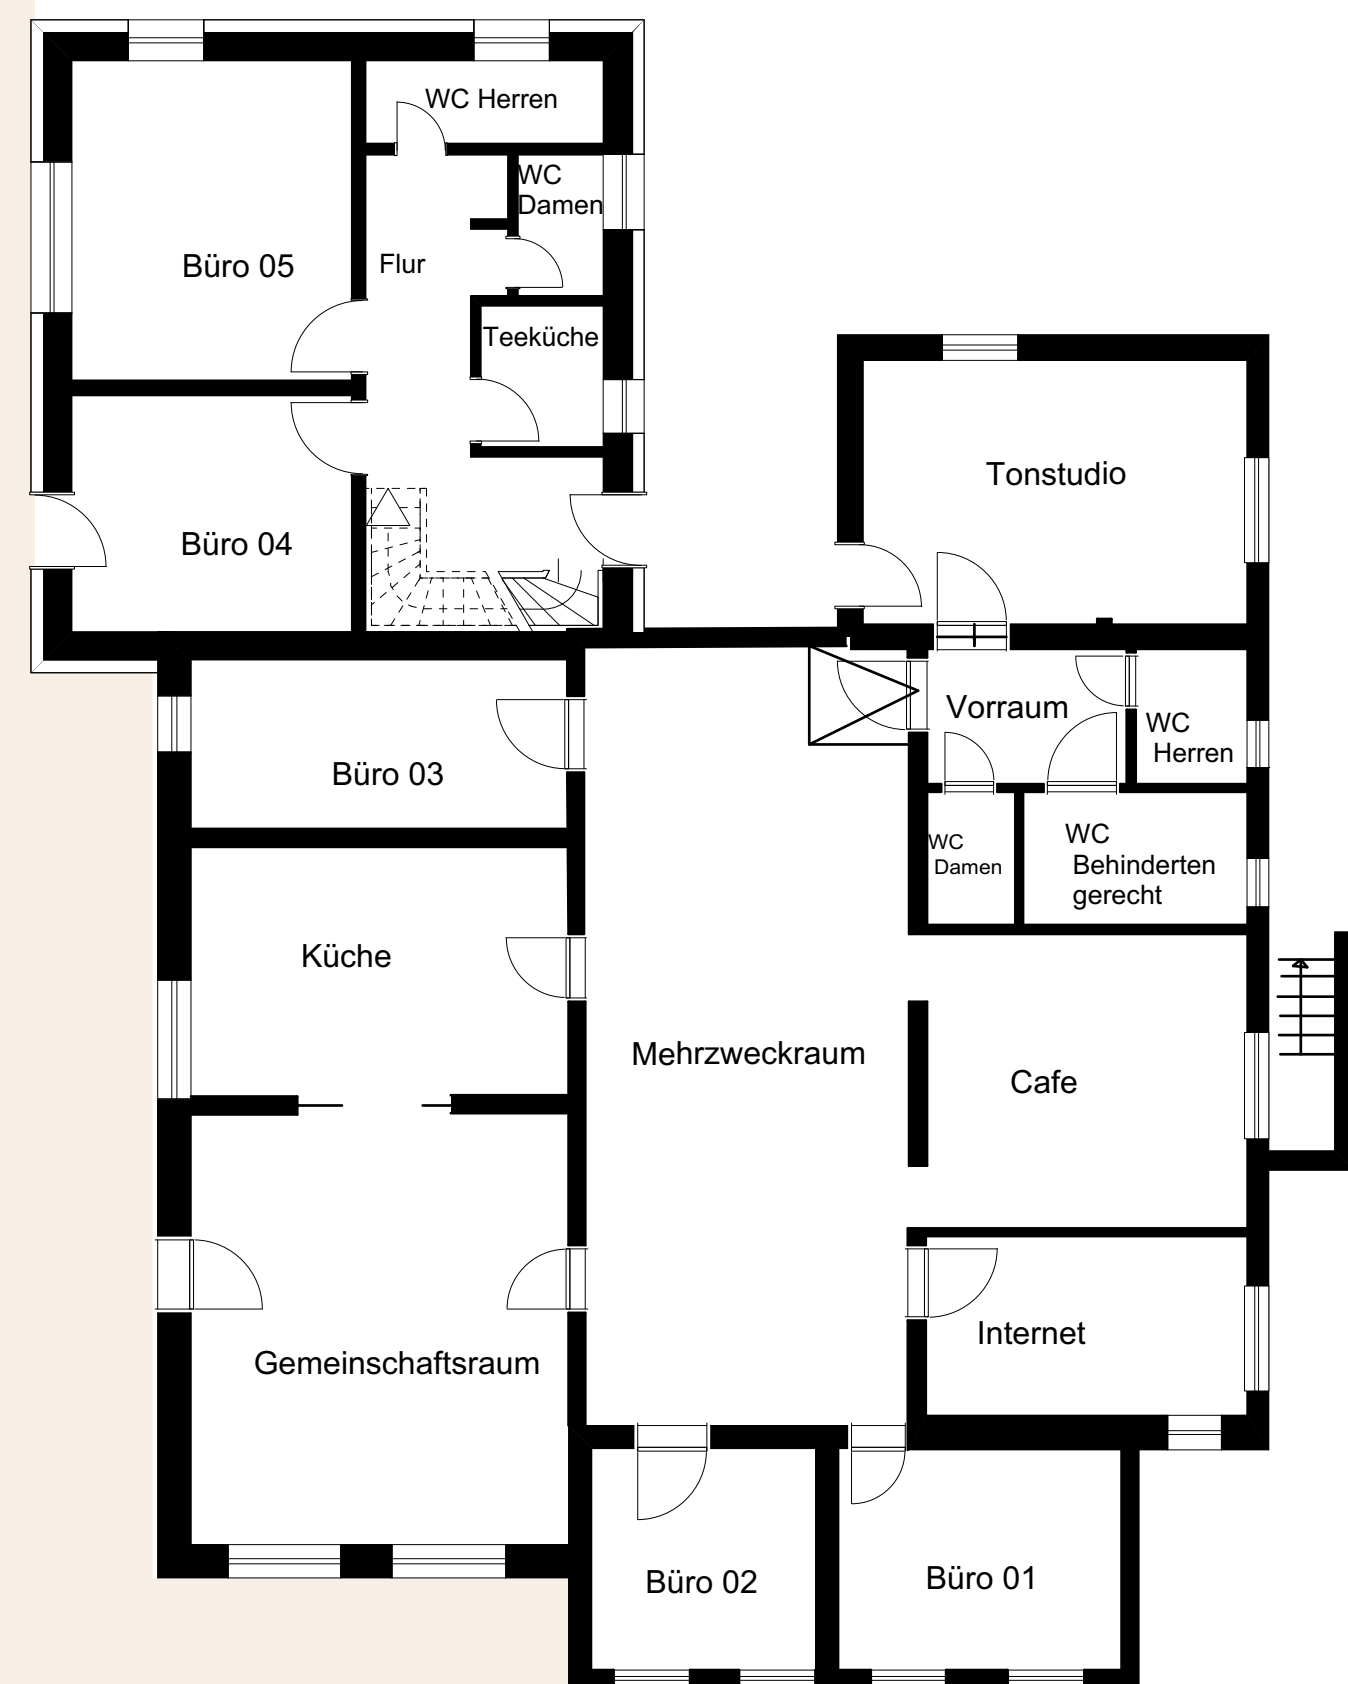

HAUPTHAUS

NEUBAU Stadtteilküche

BESTAND Jugendkotten

INDEX	DATUM	ART DER ÄNDERUNG	VON
A	10.1.17	Fenster/Tür Aufteilung im Seminarraum geändert	tp
B	12.1.17	TK-Wand Flur	tp
C	13.1.17	Tür Richtung geändert	jp
D	Sept.18	Kubatur verkleinert / Wegfall 2. Dachreiter	ea

PLANUNG		UNTERZEICHNET
DATUM GEZEICHNET	26.9.18	
DATUM GEDRUCKT	A2	
PLANGRÖSSE	<b>1:100</b>	
MASSSTAB	ea	<b>GrundrissNEU</b>
GEZEICHNET		PLAN NR.