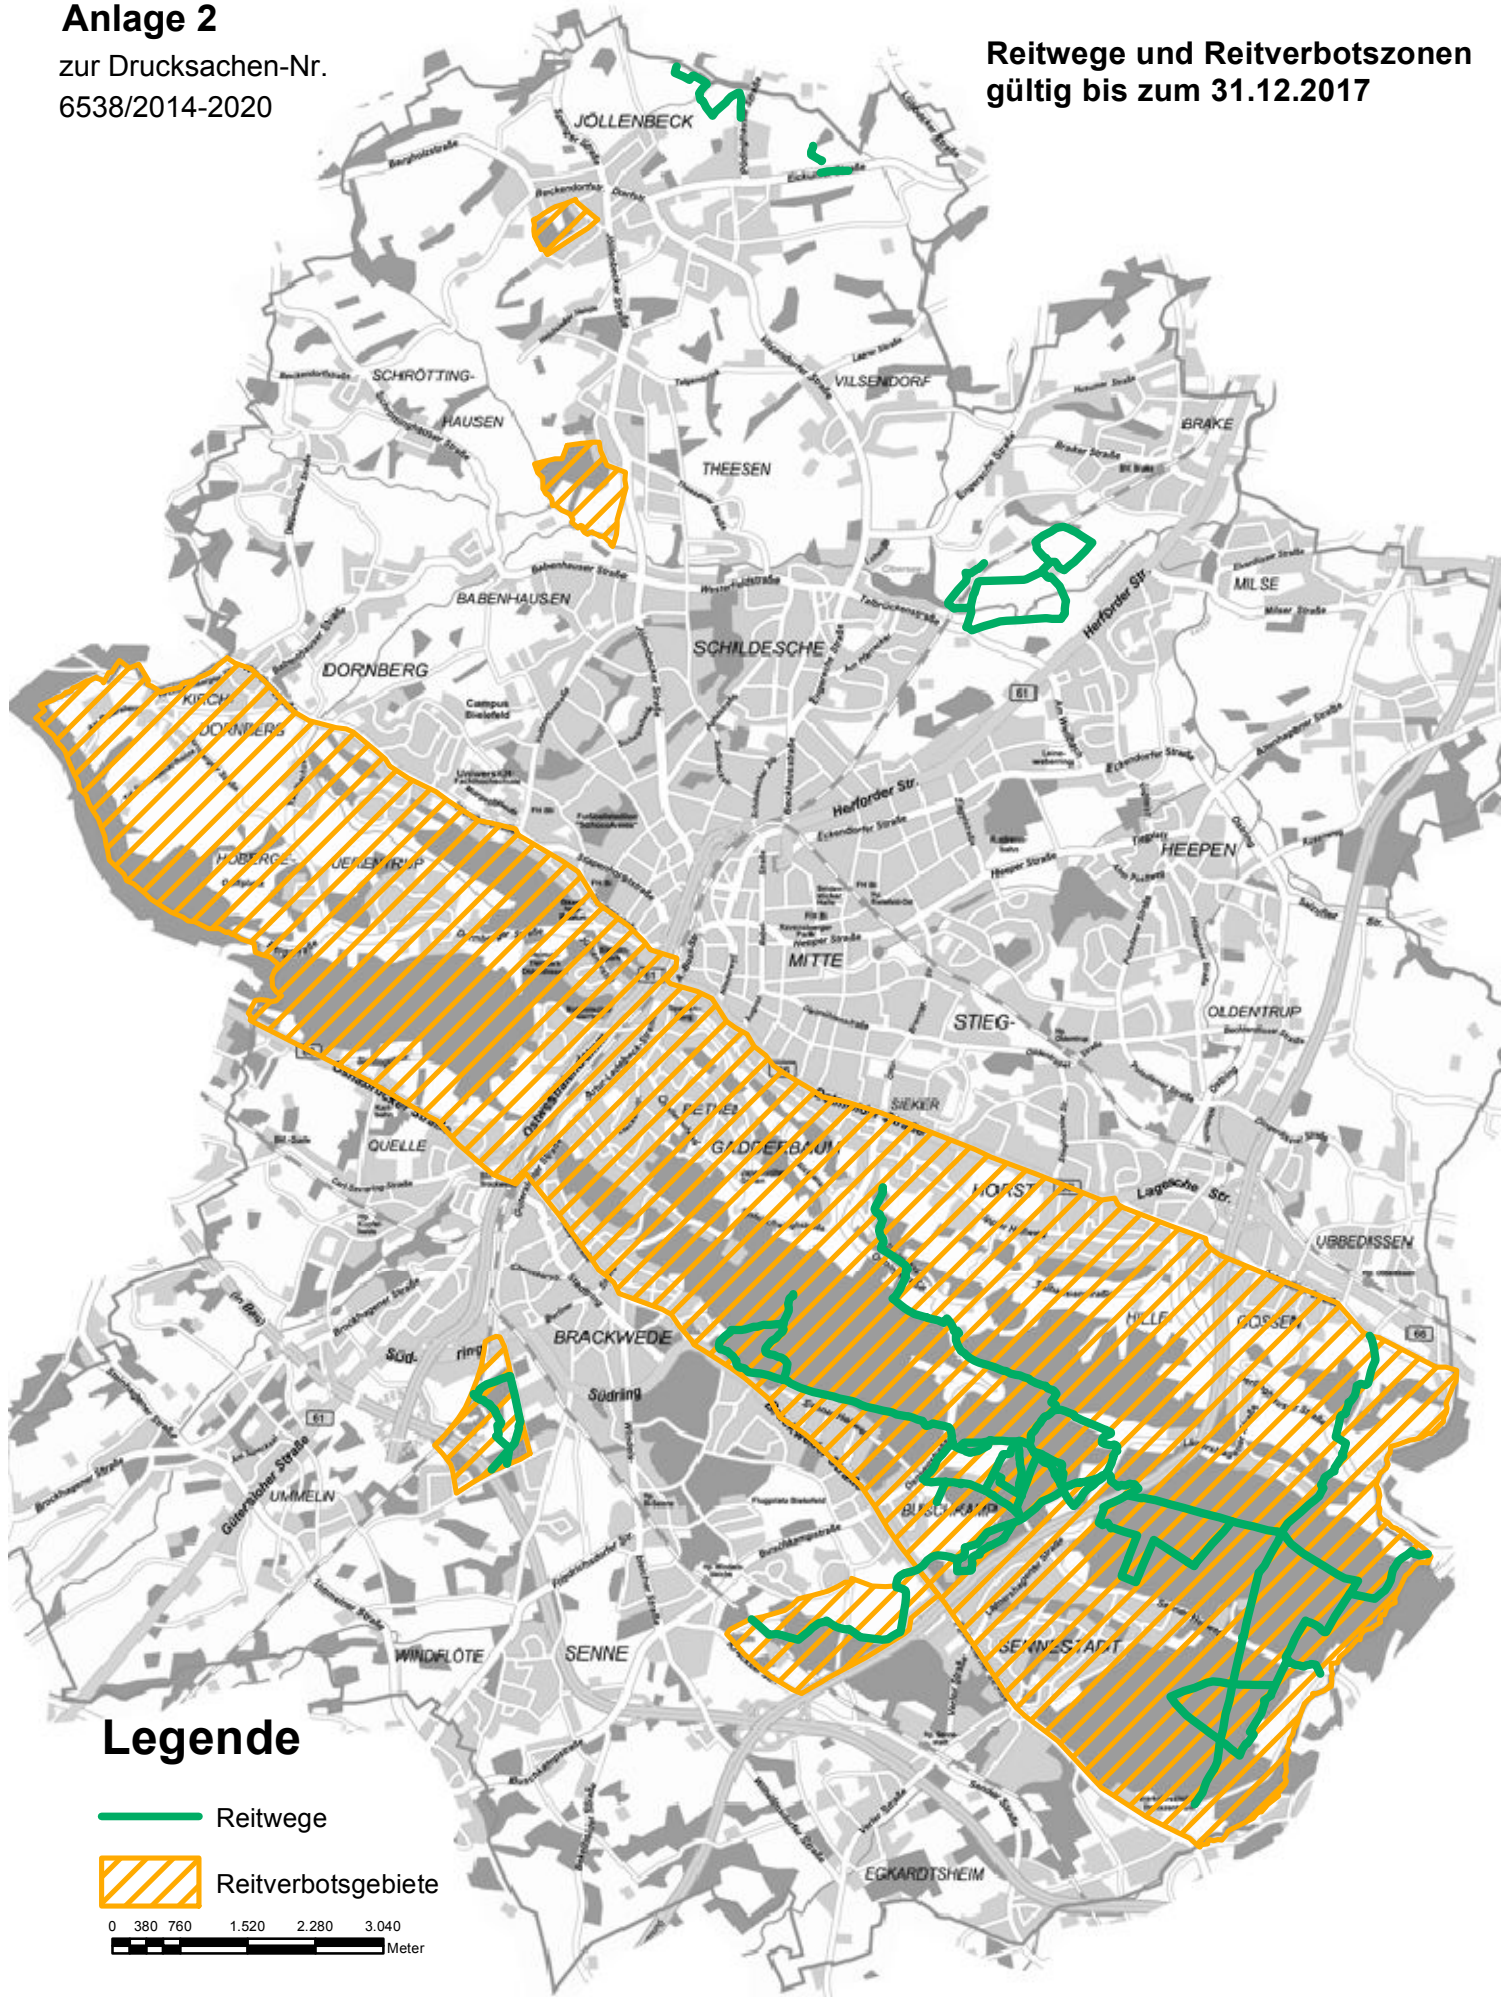

# Anlage 2

zur Drucksachen-Nr.  
6538/2014-2020

Reitwege und Reitverbotszonen  
gültig bis zum 31.12.2017

## Legende

-  Reitwege
-  Reitverbotsgebiete

0 380 760 1.520 2.280 3.040  
Meter