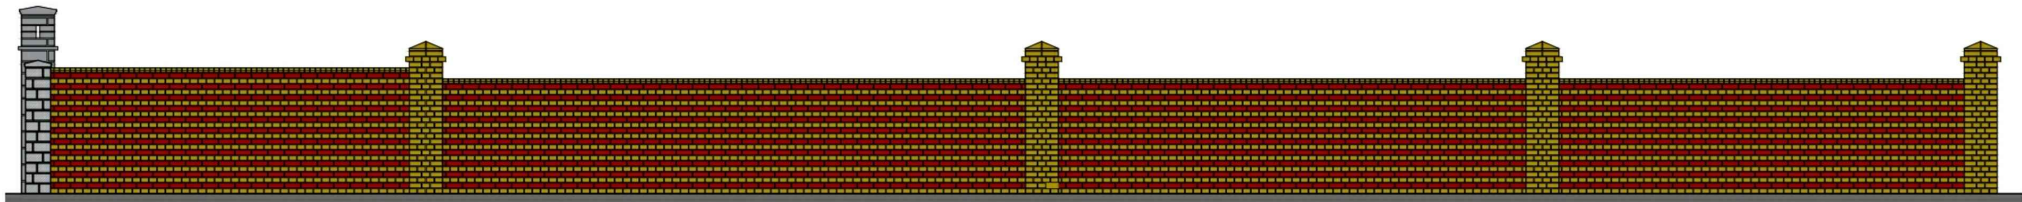

Grundriss
M 1 : 50

Ansicht Garten
M 1 : 50

Ansicht Zufahrt
M 1 : 50

Bielefeld IMMOBILIENSERVICEBETRIEB

SANIERUNG GARTENMAUER

MUSEUM STIFTUNG HÜLSMANN

RAVENSBERGER PARK 3, 33607 BIELEFELD

ENTWURF: GRUNDRISS, ANSICHTEN