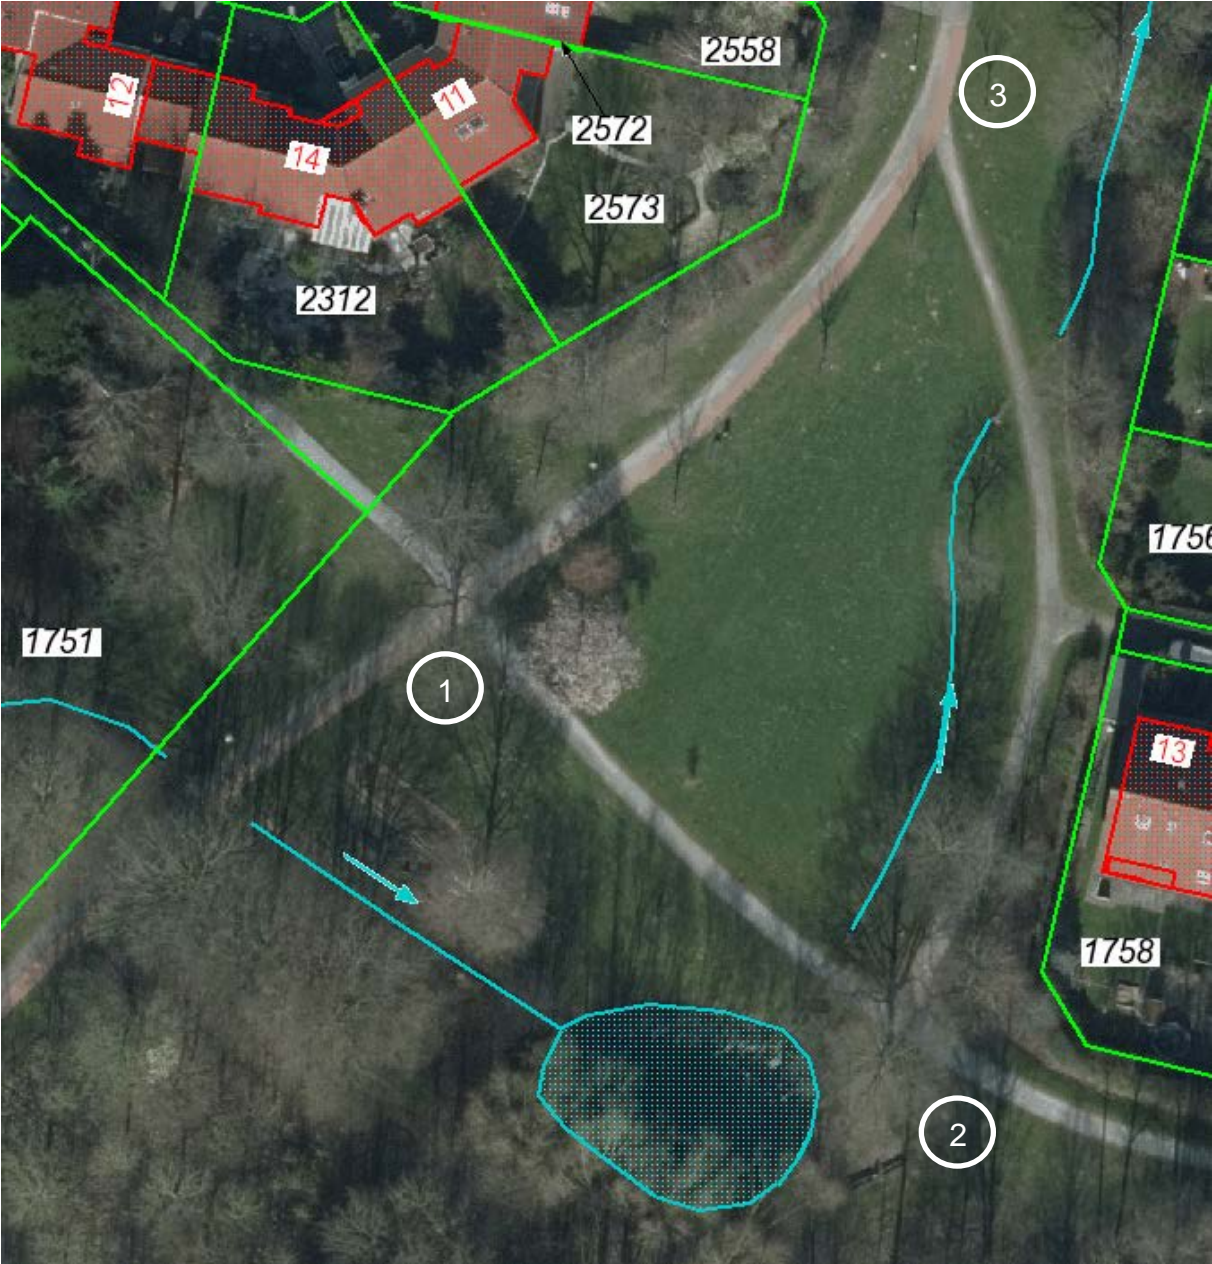

**Standort:**

Standort 1:

Hags Schulter-/ Rückenstation  
Edelstahl  
Netto 4.650,- €

Standort 2:

Hags Rudergehärt Edelstahl  
Netto 4.425,- €

Standort 3:

Hags Ganzkörpertrainer Edelstahl  
Netto 3.975,- €