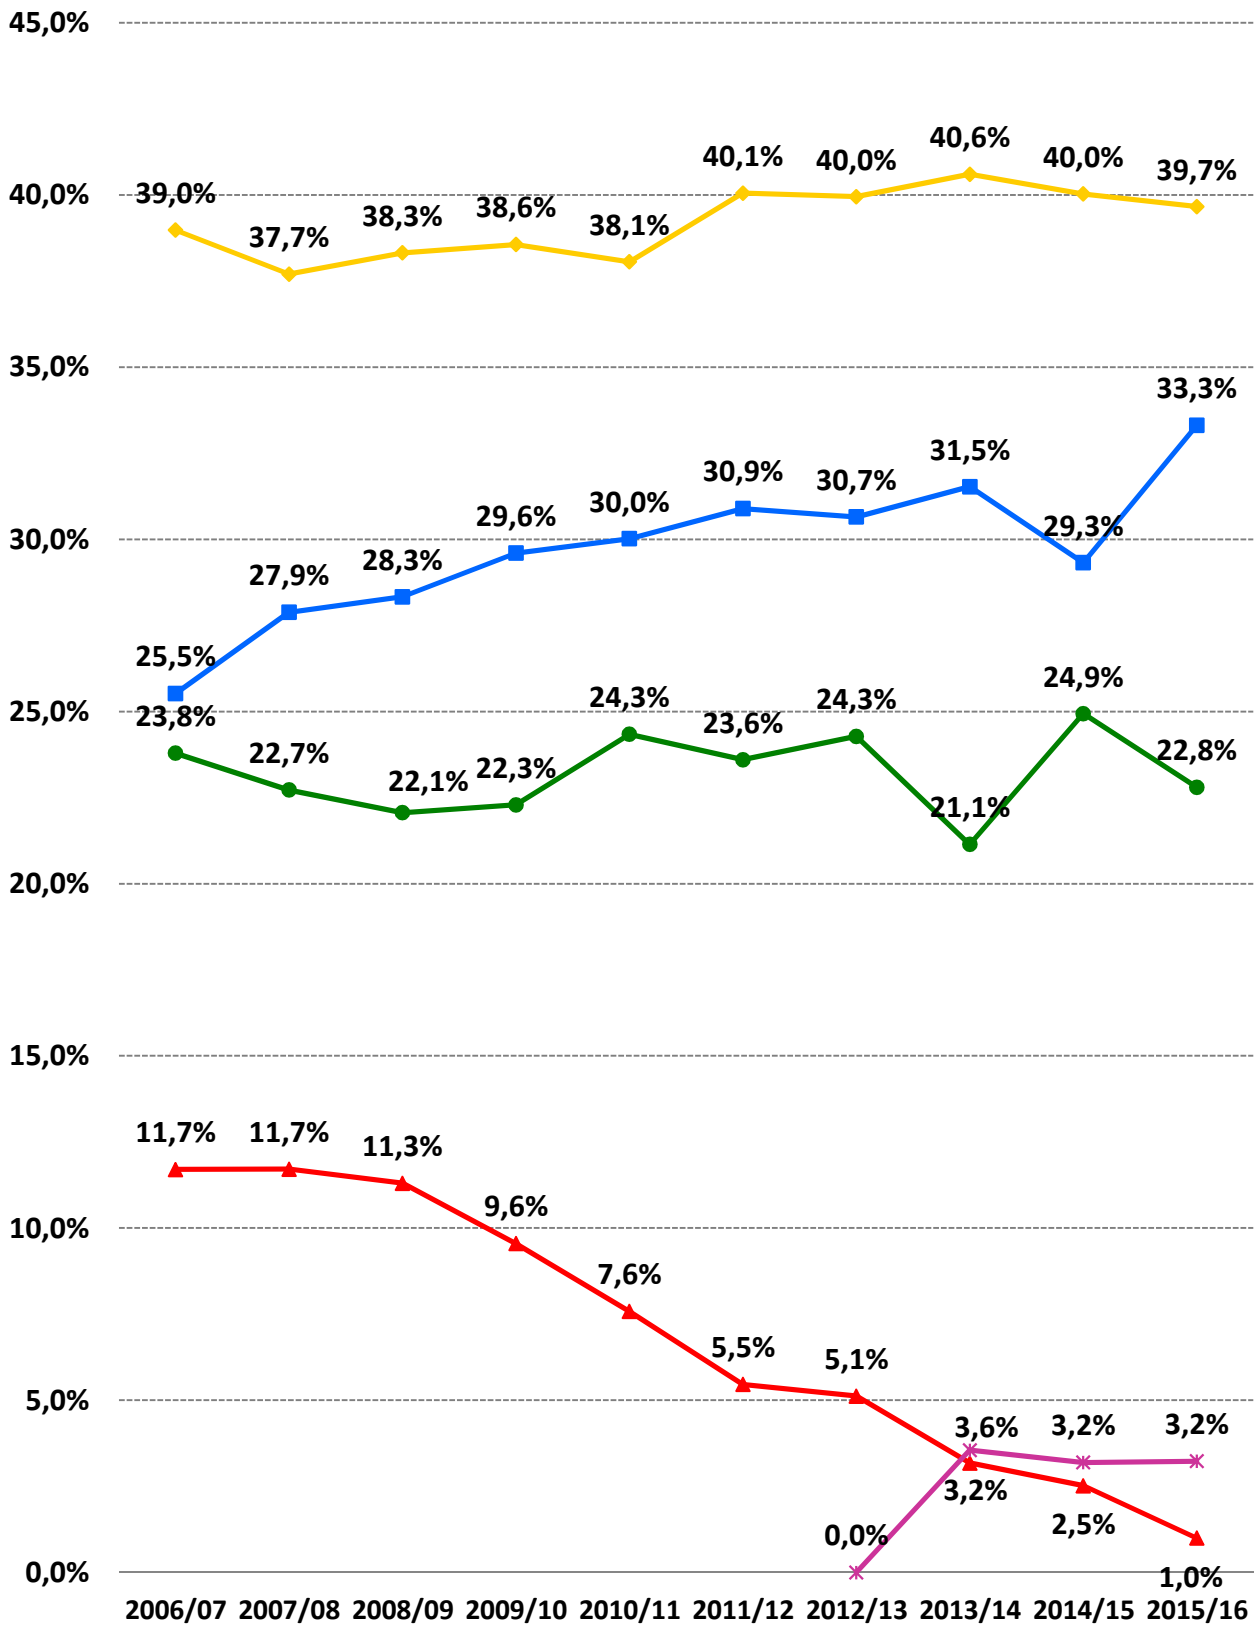

Übergangsquoten der Bielefelder Grundschülerinnen und -schüler in die Sekundarstufe I

(in Prozent von 2006/07 bis 2015/16)

▲ Hauptschule
 ■ Realschule
 ◆ Gymnasium
 ● Gesamtschule
 ✱ Sekundarschule