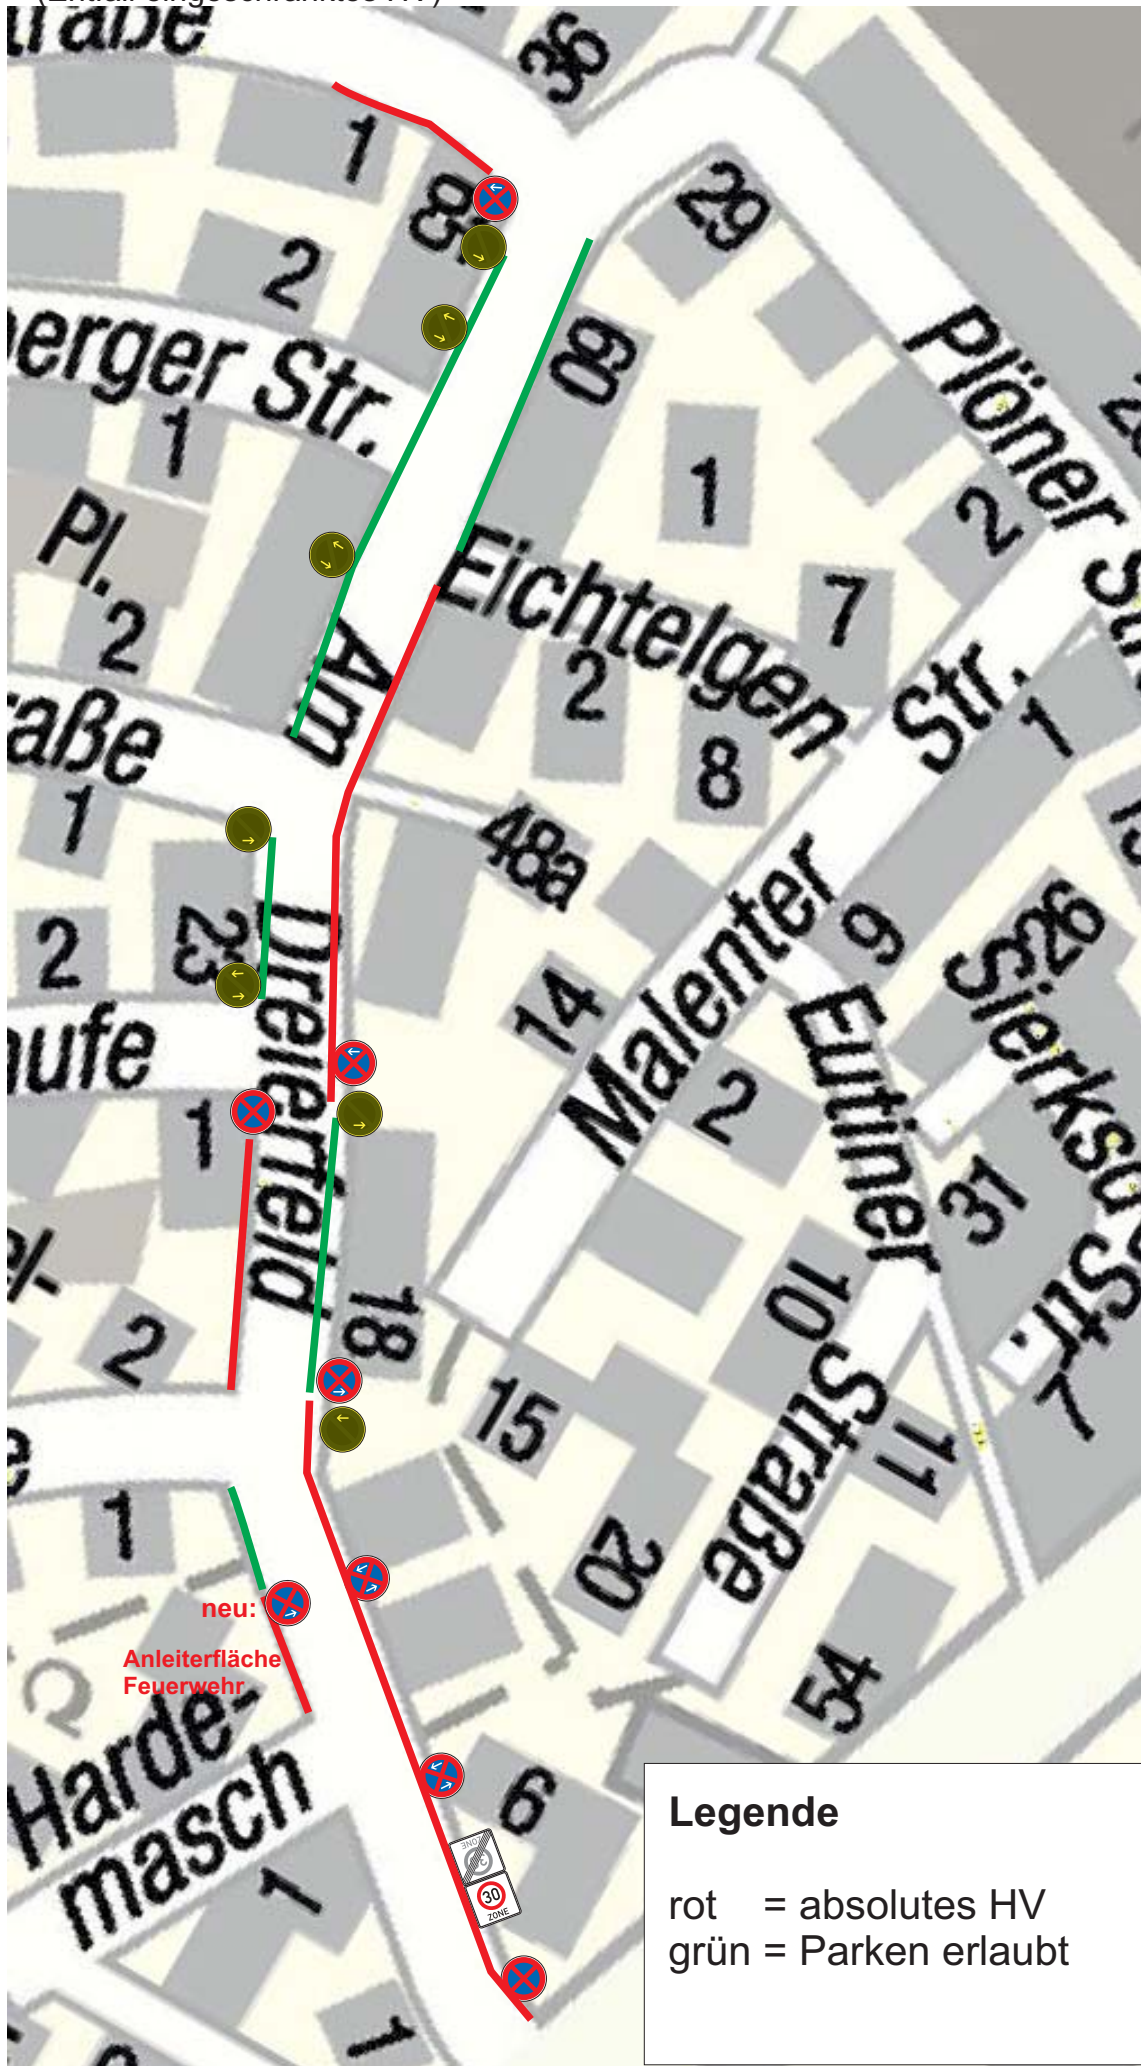

**Parkregelung Am Dreierfeld neu**  
(Entfall eingeschränktes HV)

Stand: 08.11.16

Material: 1 x 283-10; Entfall: 3 x 286-10, 1 x 286-20, 3 x 286-30