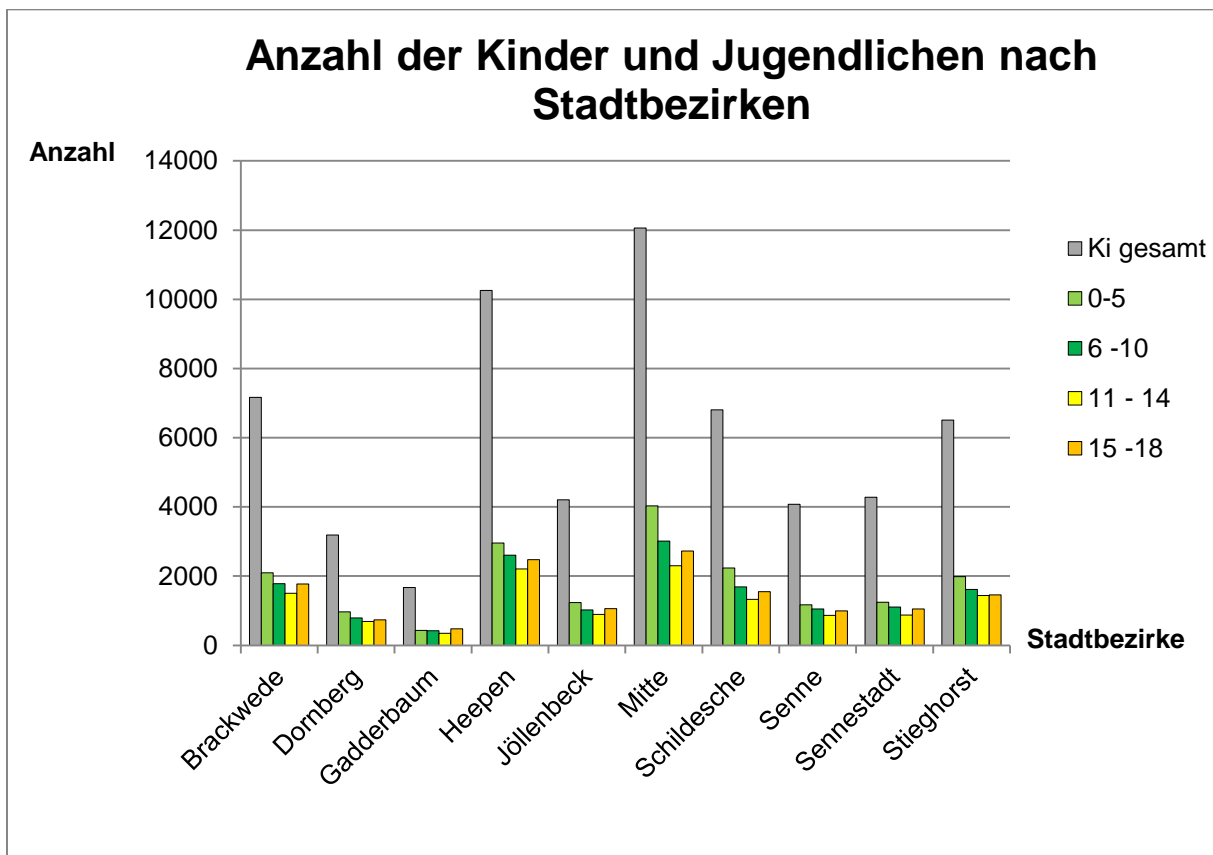

Anhang

Spielflächenversorgung im Stadtbezirk Heepen

Legende

Spielpunkte_Heepen

Legende

- städtischer Bolzplatz (vorhanden)
- städtischer Spielplatz (vorhanden)
- städtischer Bolzplatz (geplant)
- städtischer Spielplatz (geplant)
- Bolzplatz auf Schulgelände (vorhanden)
- Spielhof
- ▲ Sportplätze (freigegeben)
- P private Spielplätze

Spielkreise_Heepen Untersuchungsräume

Radius (m)

- 500
- 1000

Versorgung

- < 15%
- 15-39%
- 40-74%
- 75-99%
- 100% >