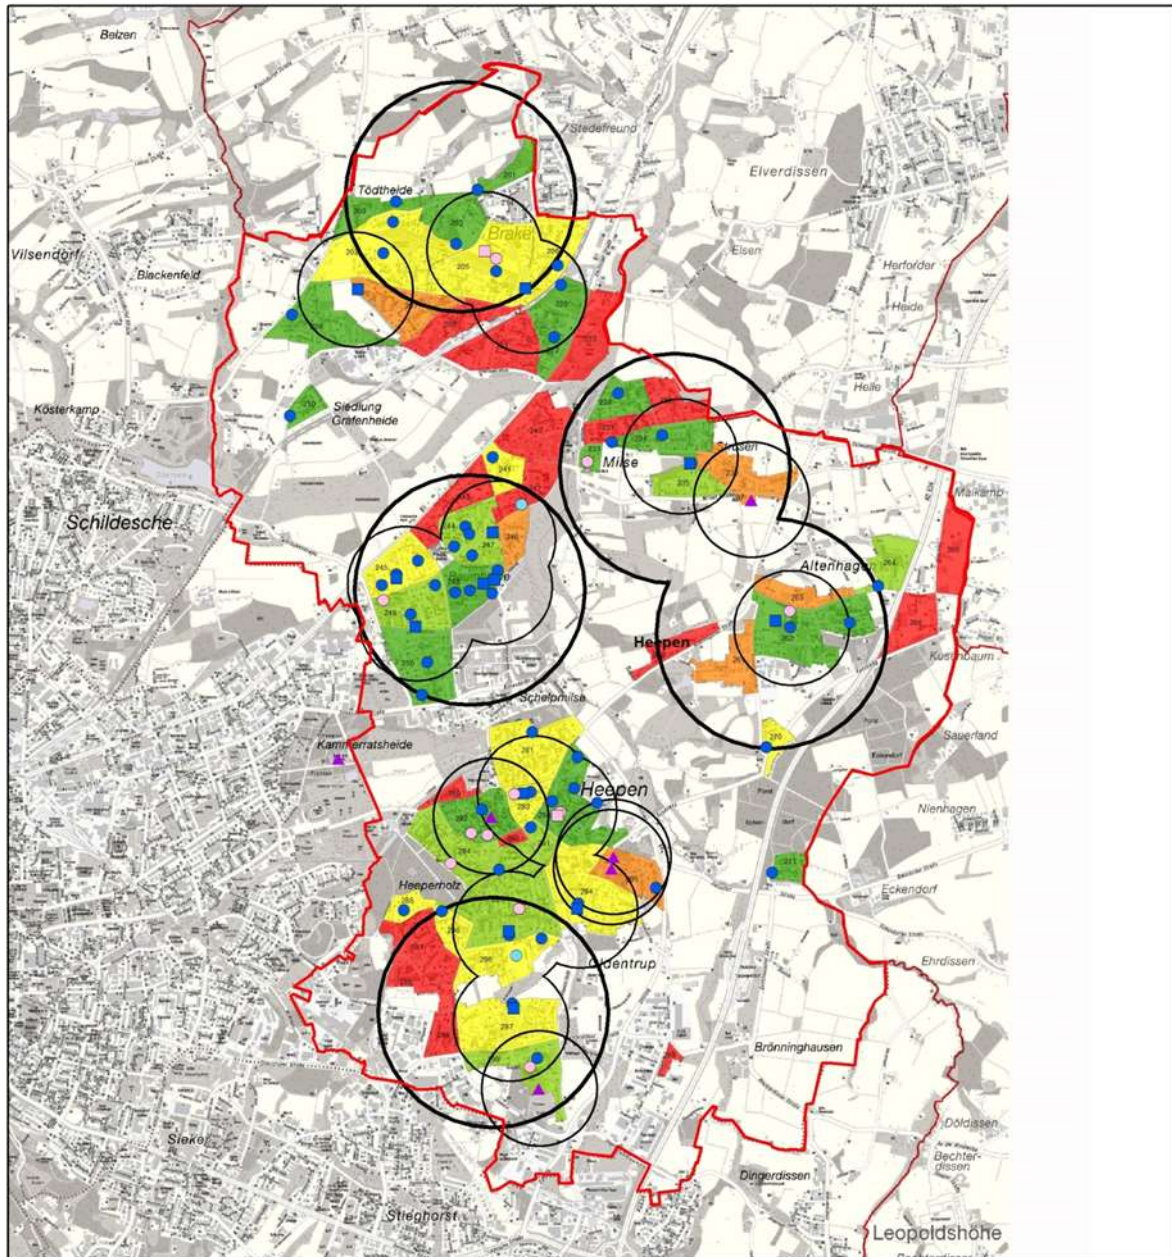

Anhang

Spielflächenversorgung im Stadtbezirk Heepen

Legende

Spielpunkte_Heepen

Legende

- städtischer Bolzplatz (vorhanden)
- städtischer Spielplatz (vorhanden)
- städtischer Bolzplatz (geplant)
- städtischer Spielplatz (geplant)
- Bolzplatz auf Schulgelände (vorhanden)
- Spielhof
- ▲ Sportplätze (freigegeben)
- P private Spielplätze

Spielkreise_Heepen Untersuchungsräume

Radius (m)

- 500
- 1000

Versorgung

- < 15%
- 15-39%
- 40-74%
- 75-99%
- 100% >