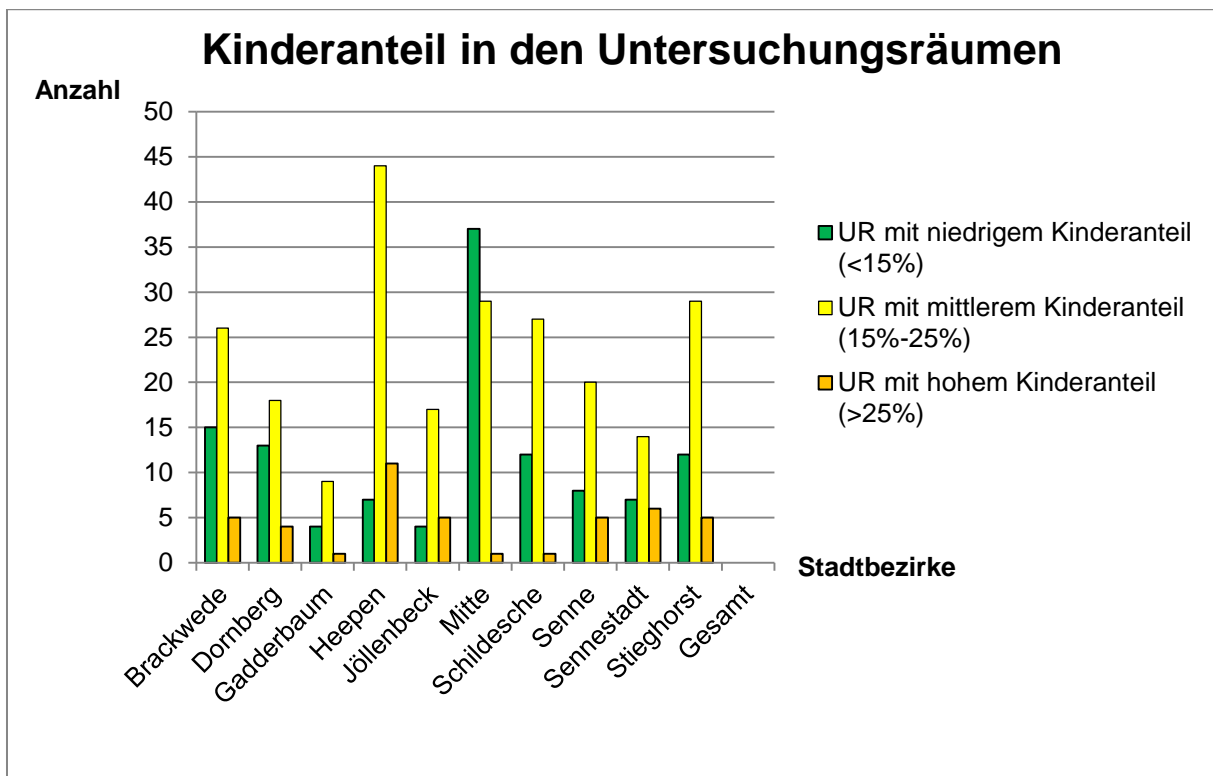

Anhang

Spielflächenversorgung im Stadtbezirk Heepen

Legende

Spielpunkte_Heepen

Legende

- städtischer Bolzplatz (vorhanden)
- städtischer Spielplatz (vorhanden)
- städtischer Bolzplatz (geplant)
- städtischer Spielplatz (geplant)
- Bolzplatz auf Schulgelände (vorhanden)
- Spielhof
- ▲ Sportplätze (freigegeben)
- P private Spielplätze

Spielkreise_Heepen Untersuchungsräume

Radius (m)

- 500
- 1000

Versorgung

- < 15%
- 15-39%
- 40-74%
- 75-99%
- 100% >