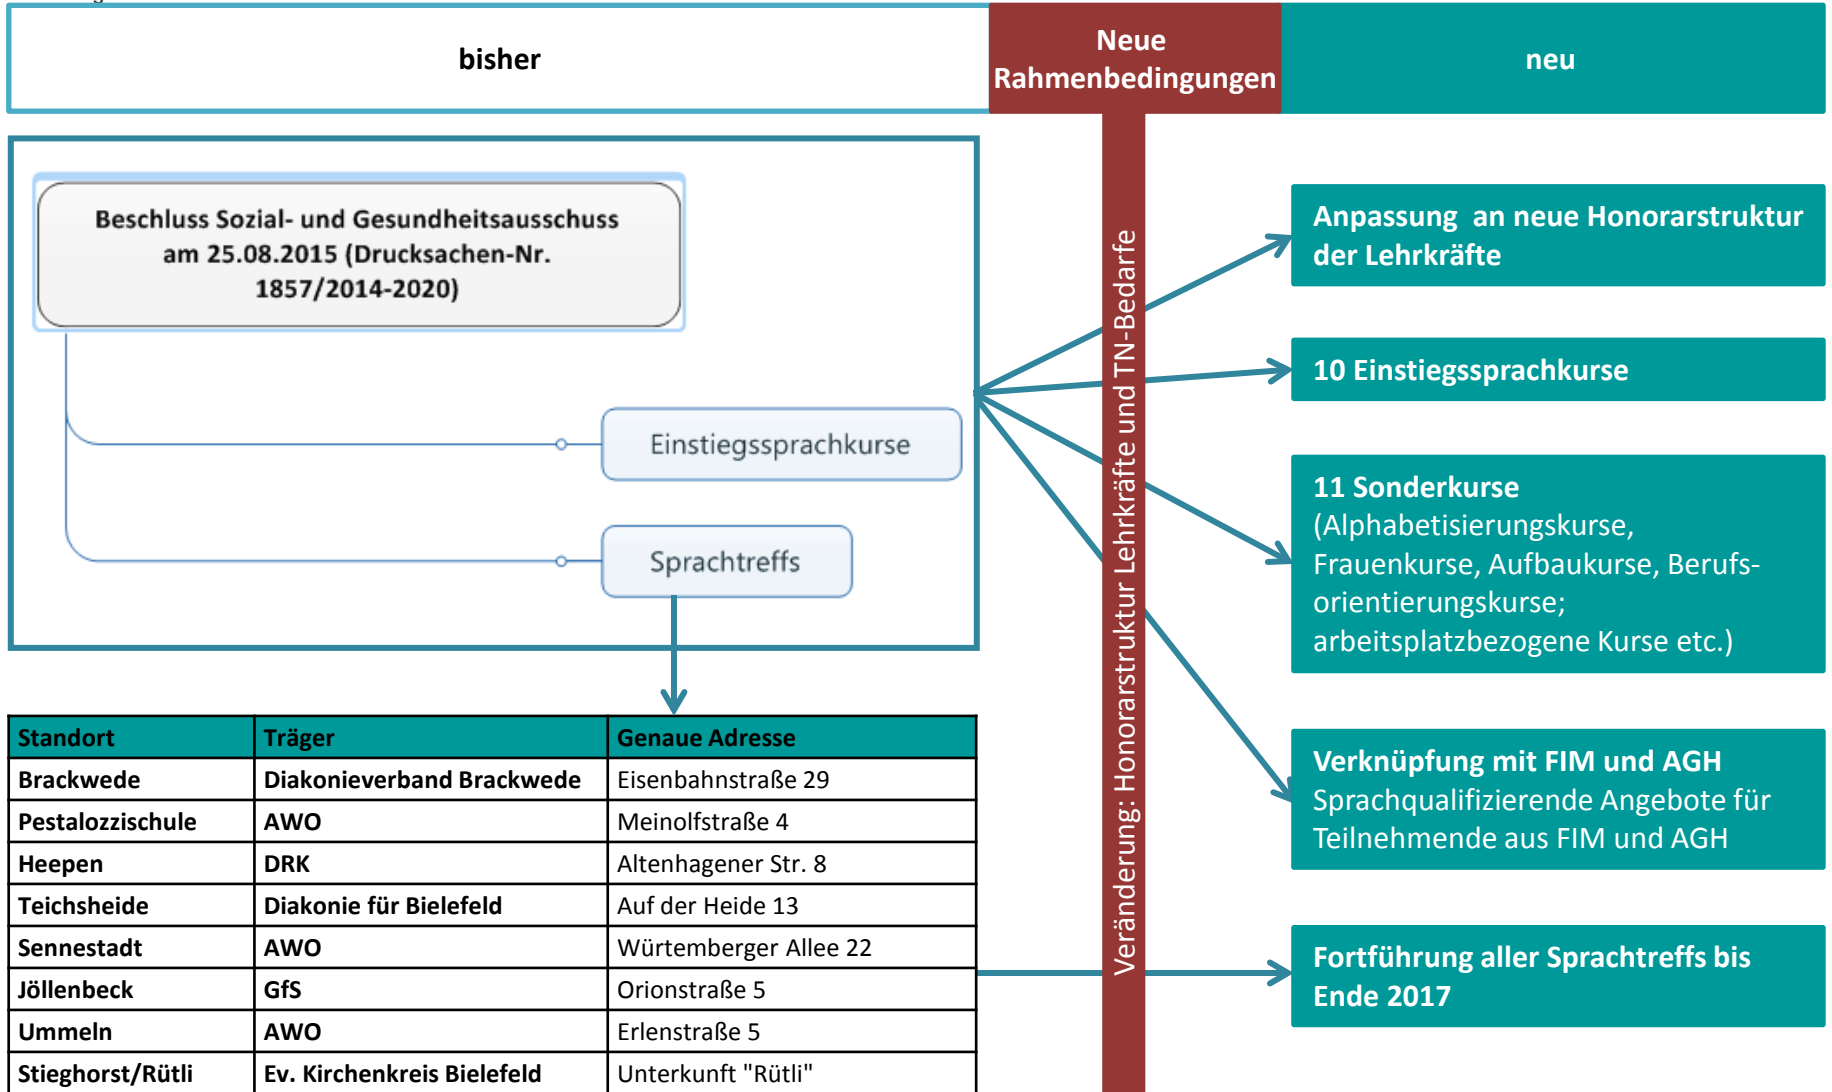

rege-Sprache - Kommunale Sprachförderung für Flüchtlinge