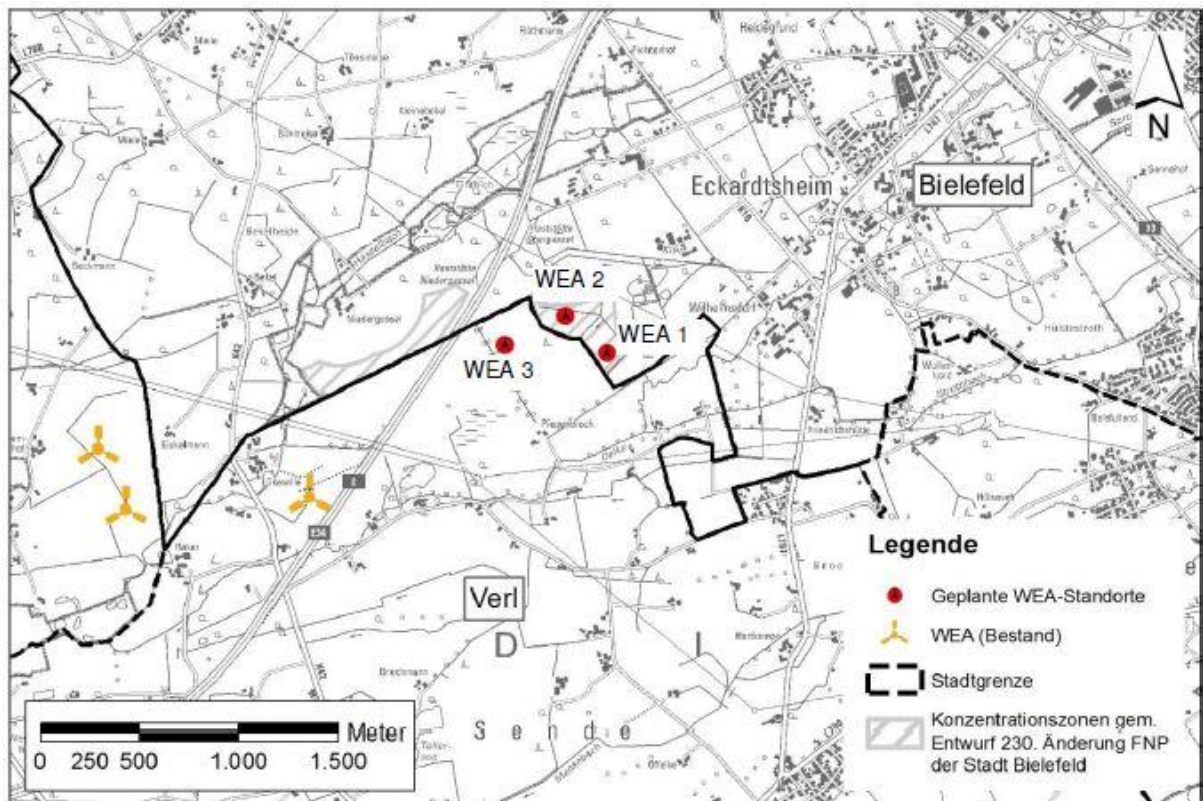

Anlage zu:
Errichtung Windpark Hasselbach in Bi-Sennestadt und in der Gemeinde Verl

Übersicht des Anlagenstandortes

Lageplan