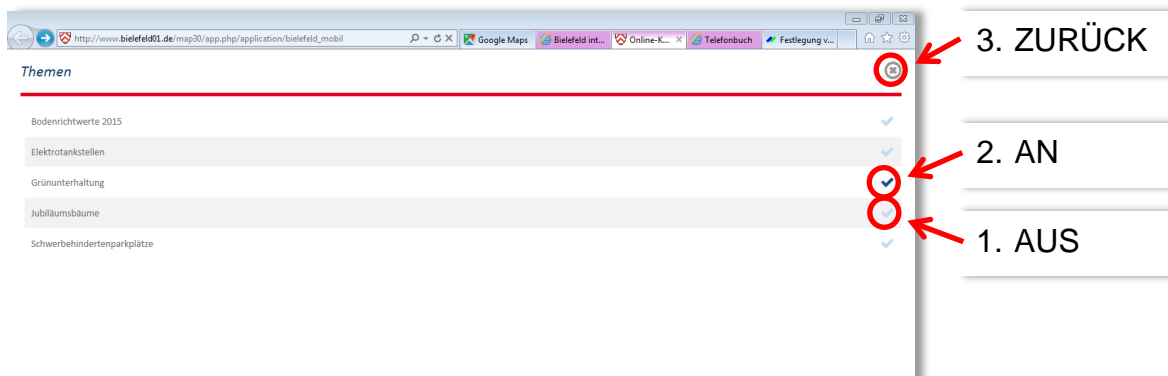

Kurzanleitung für den **Online-Kartendienst** hier **Mobilanwendungen**

1. Dem Link folgen: http://www.bielefeld01.de/map30/app.php/application/bielefeld_mobil

2. Auswahl „Grünunterhaltung“

3. Hinein- und Herauszoomen mit Hilfe der **Finger** auf dem **Tablet** oder klassisch am **Bildschirmarbeitsplatz** mit der Maus. Die Kartengrundlage passt sich dabei automatisch dem Maßstab an. Im Stadtplan sind u.a. Bezirksgrenzen eingezeichnet. Die Basiskarte ermöglicht eine Orientierung anhand von Grundstücksgrenzen und Gebäuden.

4. Straßensuche mit Hausnummer ist mittels Lupe  am unteren Bildrand möglich.

5. Auswahl von Fachinformationen durch einfaches antippen (Finger oder Maus) auf dem jeweiligen Objekt (Flächen oder Baum) ist in jedem Maßstab möglich.

Information

Objektarten

Anlagennummer 64 008
 Objektart Spiel- und Bolzplatz
 Anlagenname Spielplatz Goerdelerstraße

Stadt Bielefeld
 Amt für Geoinformation und Kataster

Bäume

Standort-Nr. 6
 Ersterfassung 2012-08-08
 Kronendurchmesser 20,00 m
 Baumhöhe 22,00 m
 Stammumfang 330,50 cm
 Art (deutsch) Stiel-Eiche
 Art (botanisch) Quercus robur