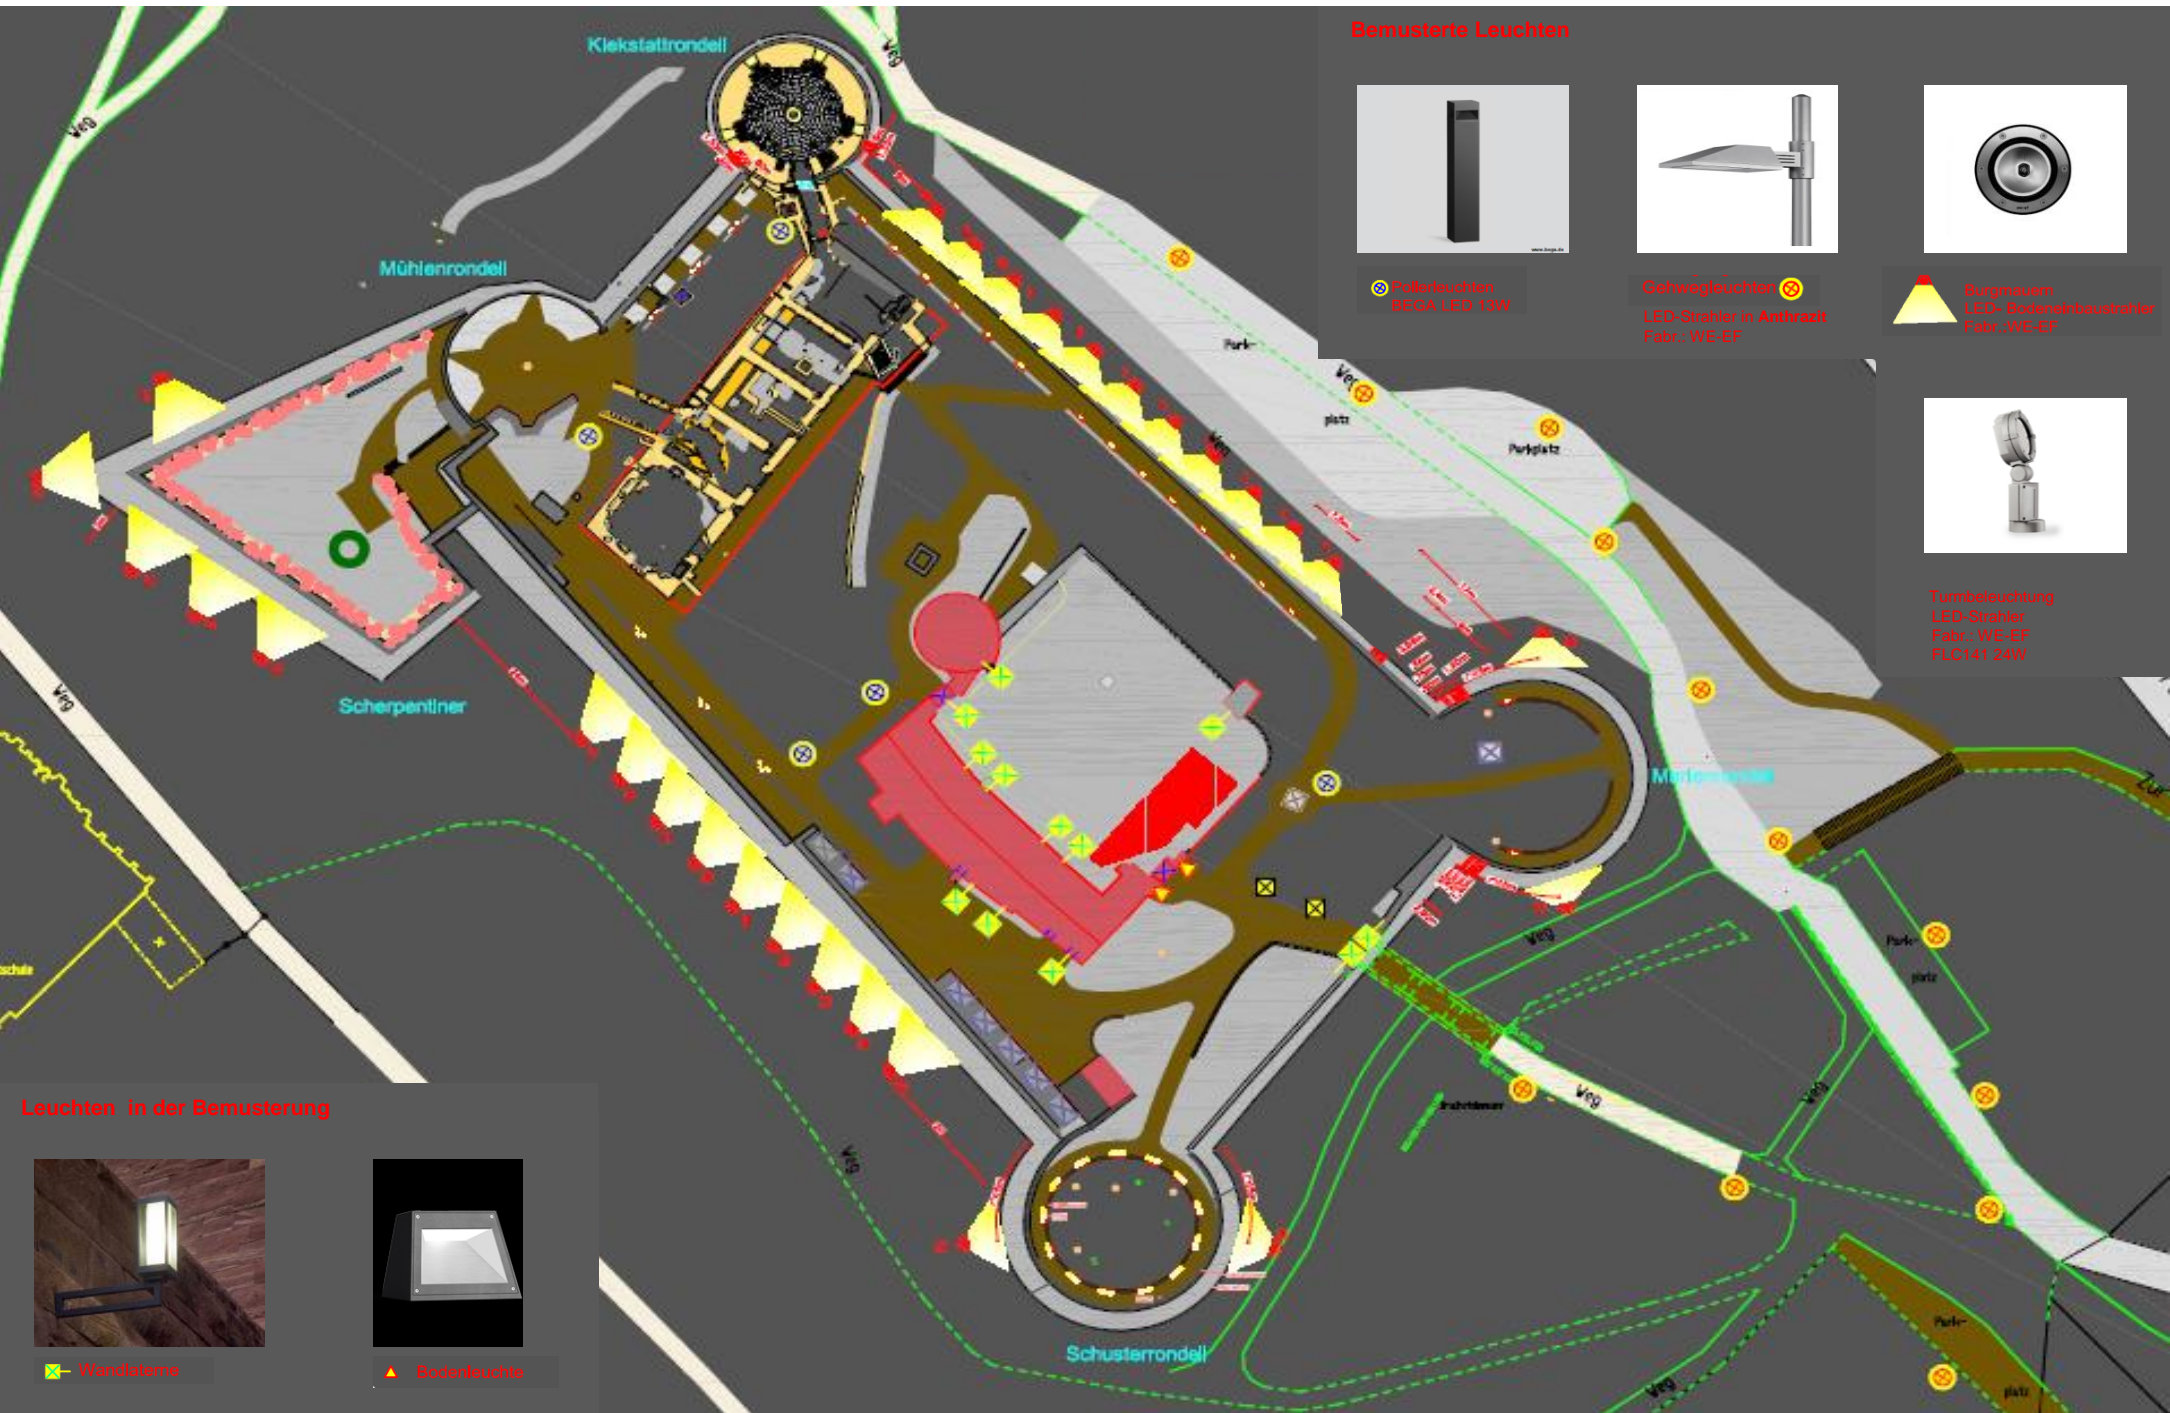

Sachstand Beleuchtung Sparrenburg

Bemusterte Leuchten

⊗ Fußbodeneuchte
BRSA LED 12W

⊗ Gehwegleuchte
LED-Stein in Antbrass
Fabr.: WE-EP

▲ Burgmauer
LED- Bodeneinbauleuchte
Fabr.: WE-EP

⊗ Tombenleuchte
LED-Stein
Fabr.: WE-EP
FLD141 24W

Leuchten in der Bemusterung

⊗ Wandlampe

▲ Bodenleuchte

Musterbeleuchtung Sparrenburg

Nord-Ost-Kurtine

Scherpentiner

Turm

Scherpentiner

Nord-Ost-Kurtine mit Kiekstatttrondell