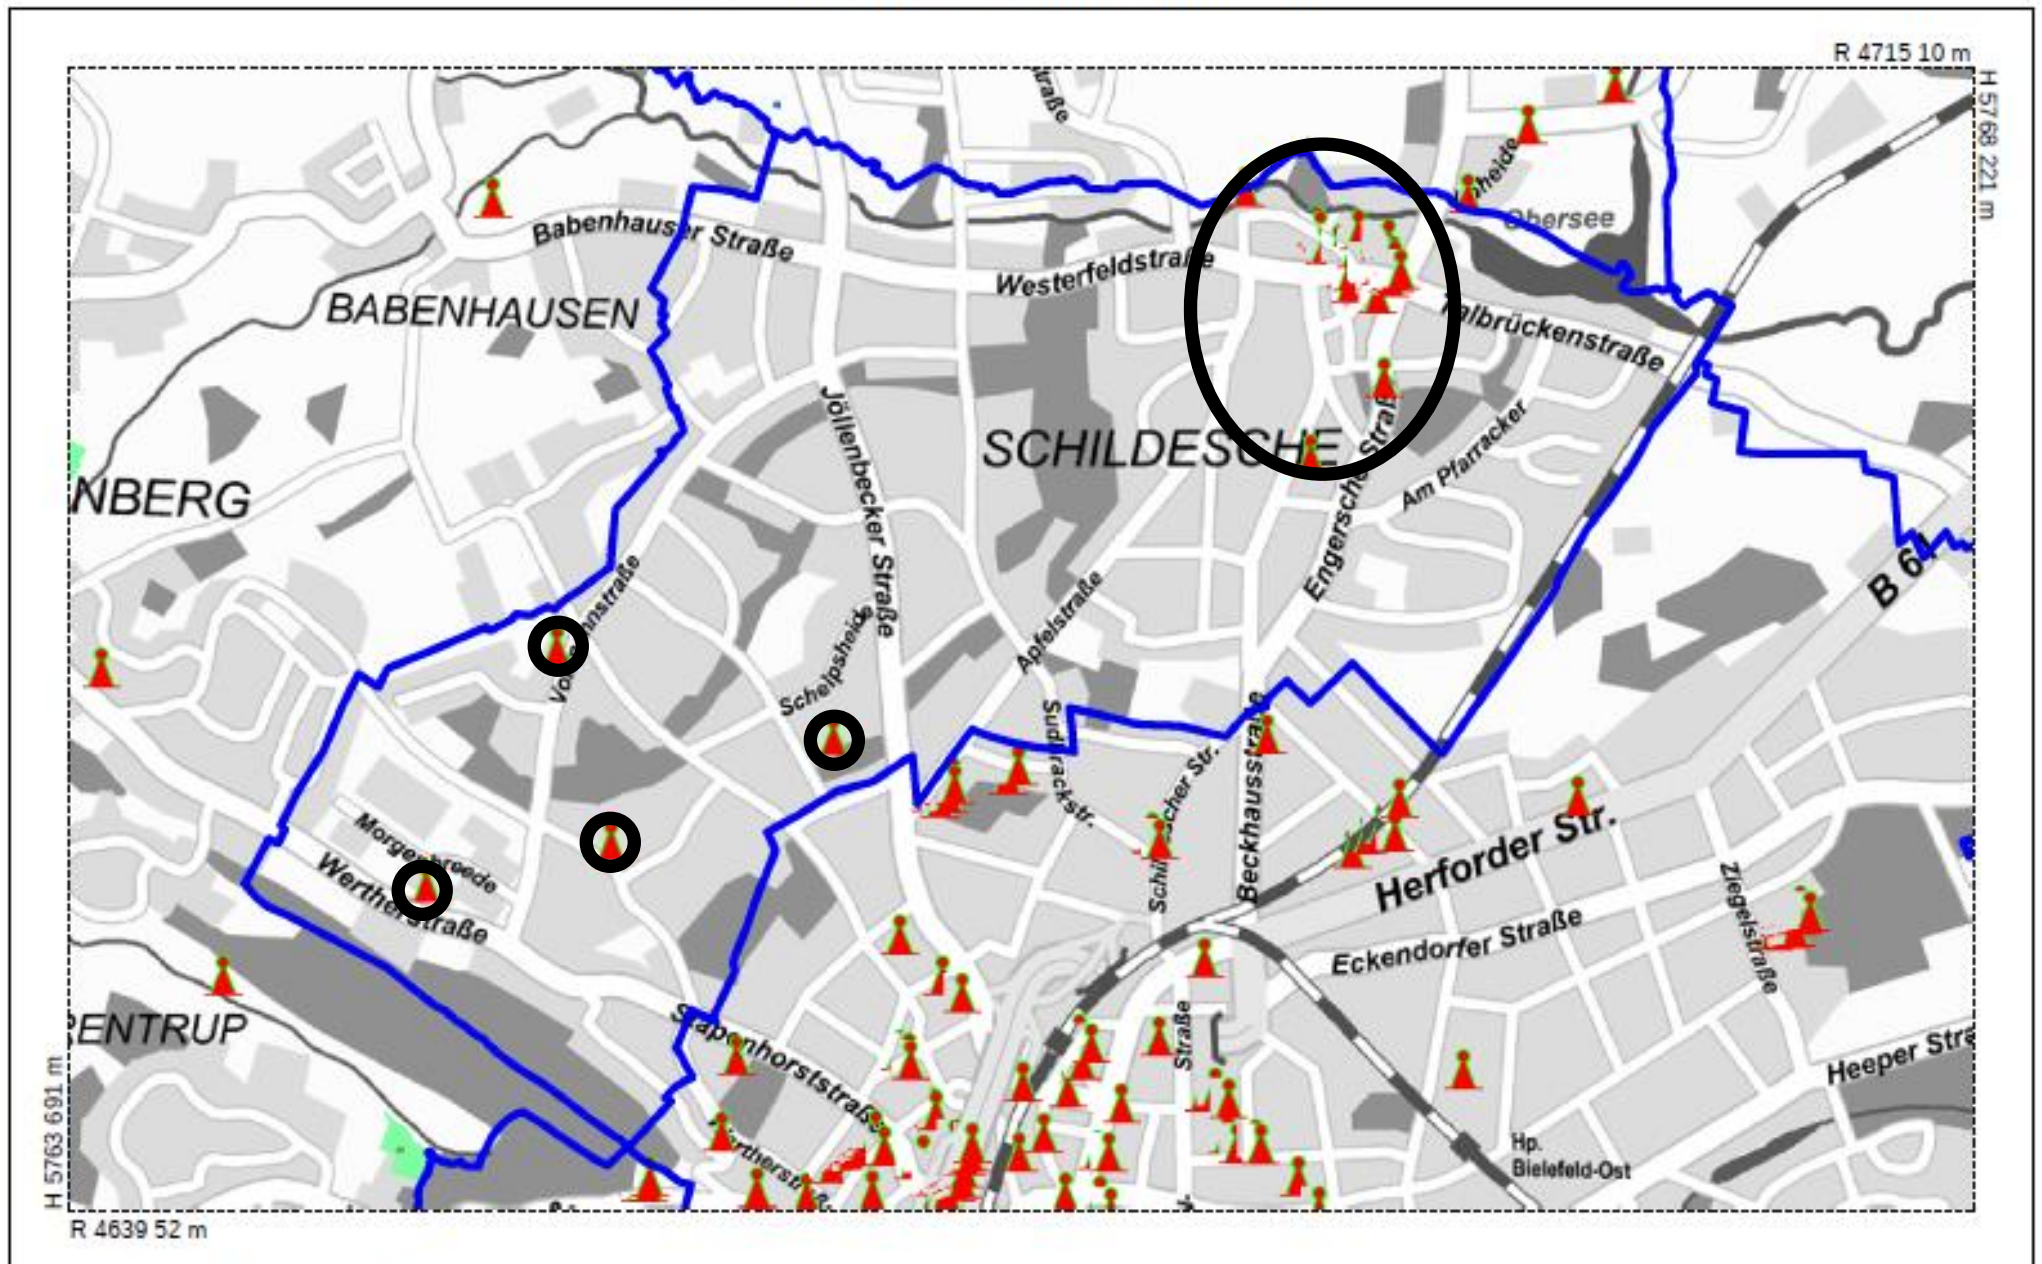

# Online-Kartendienst der Stadt Bielefeld

Datum: 11.11.2013 / Maßstab ca. 1 : 30218 (der exakte Maßstab ist abhängig von Ihren Einstellungen)