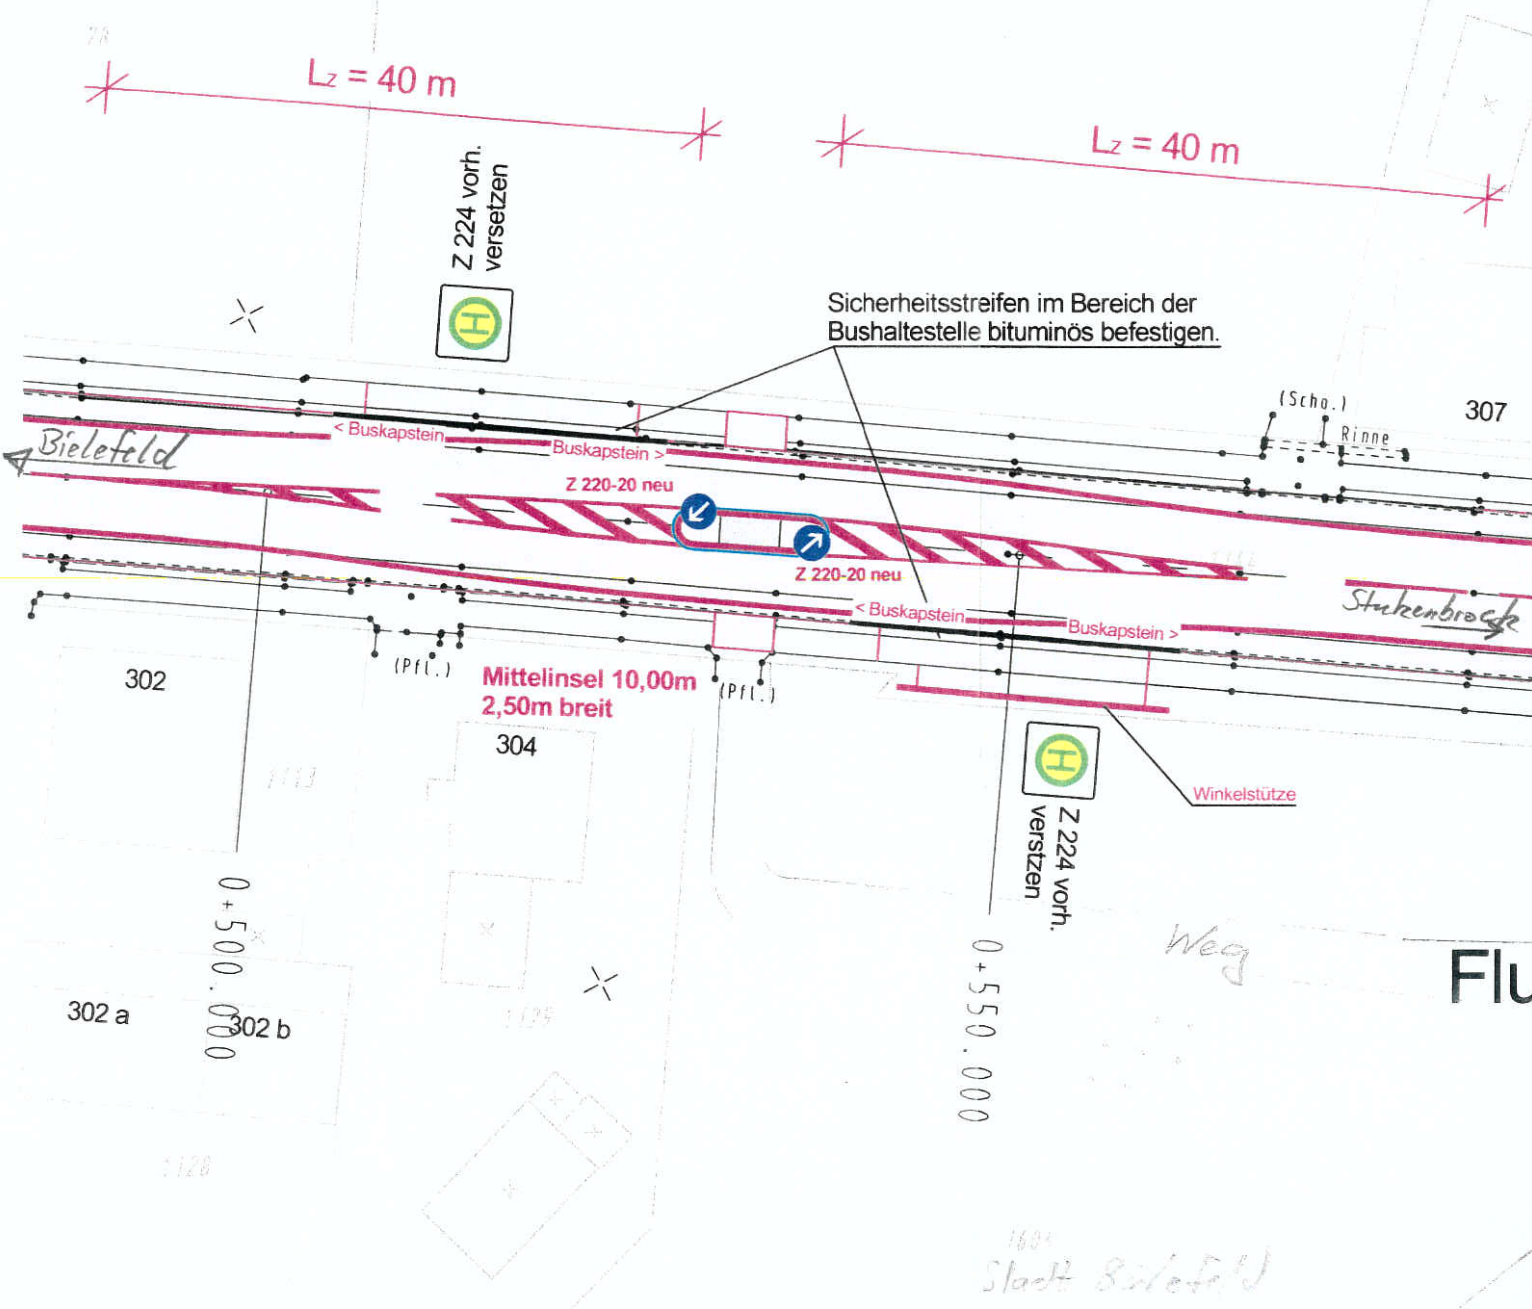

Stadt Bielefeld

Flur 9

Gemarkung Sennestadt

Lageplan (Detail A)
M. 1:500

Am Brocken