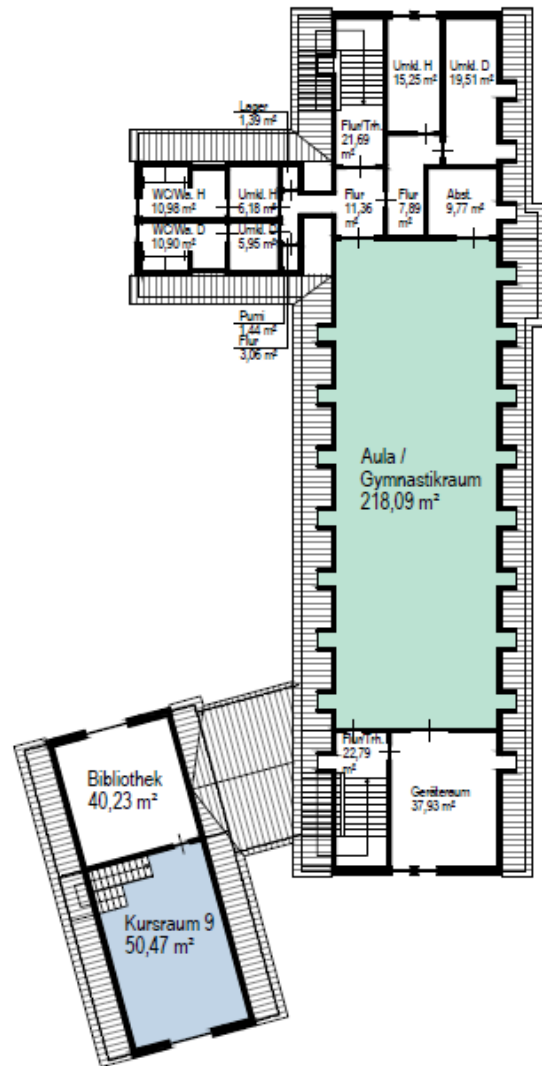

Gebäudeteil Große-Kurfürsten-Str.

KELLERGESCHOSS

ERDGESCHOSS

Gebäudeteil Siechenmarschstr. (Verwaltung)

ERDGESCHOSS

1. OBERGESCHOSS

Gebäudeteil Große-Kurfürsten-Str.

1. OBERGESCHOSS

DACHGESCHOSS

Gebäudeteil Siechenmarschstr. (Verwaltung)

Stufenkoordinatoren  
Sozialarbeiter etc.

2. OBERGESCHOSS

LEGENDE:

- 6 KLASSEN
- 9 KURSÄUME
- 5 NATURWISSENSCHAFTEN,  
COMPUTER
- VERWALTUNG
- CAFETERIA
- AULA