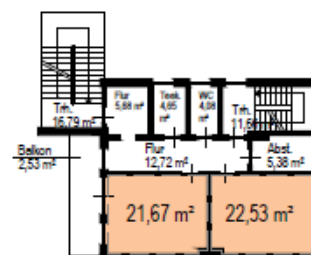

1. OBERGESCHOSS