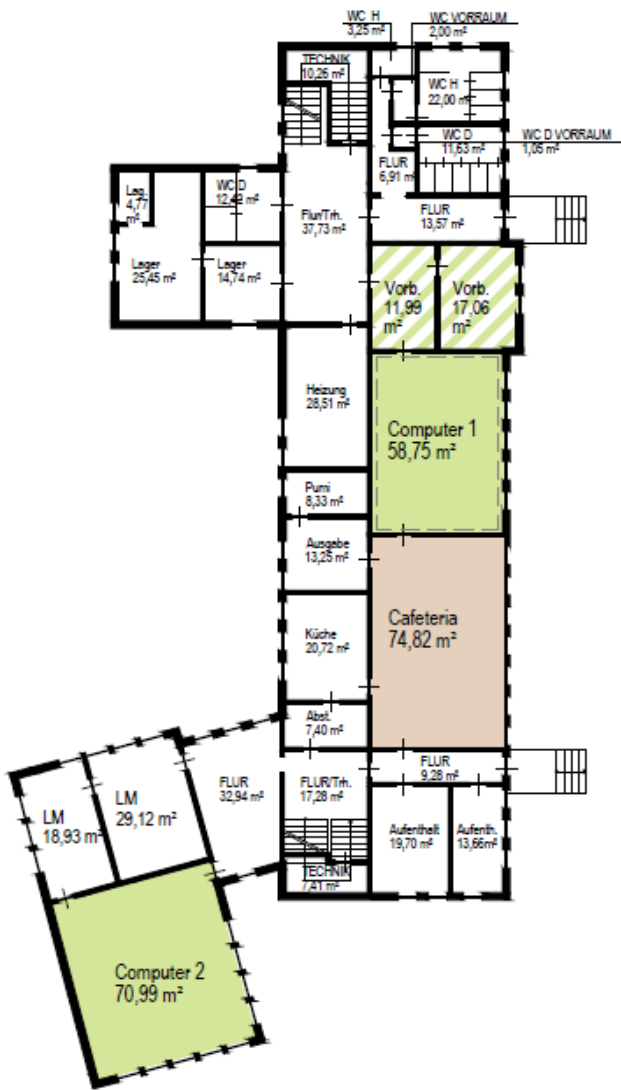

Gebäudeteil Große-Kurfürsten-Str.

KELLERGESCHOSS

ERDGESCHOSS

Gebäudeteil Siechenmarschstr. (Verwaltung)

ERDGESCHOSS

1. OBERGESCHOSS

Gebäudeteil Große-Kurfürsten-Str.

1. OBERGESCHOSS

DACHGESCHOSS

Gebäudeteil Siechenmarschstr. (Verwaltung)

Stufenkoordinatoren  
Sozialarbeiter etc.

2. OBERGESCHOSS

LEGENDE:

- 6 KLASSEN
- 9 KURSÄUME
- 5 NATURWISSENSCHAFTEN,  
COMPUTER
- VERWALTUNG
- CAFETERIA
- AULA