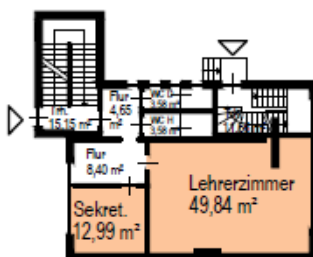

Gebäudeteil Große-Kurfürsten-Str.

KELLERGESCHOSS

ERDGESCHOSS

Gebäudeteil Siechenmarschstr. (Verwaltung)

ERDGESCHOSS

1. OBERGESCHOSS

Gebäudeteil Große-Kurfürsten-Str.

1. OBERGESCHOSS

DACHGESCHOSS

Gebäudeteil Siechenmarschstr. (Verwaltung)

Stufenkoordinatoren  
Sozialarbeiter etc.

2. OBERGESCHOSS

LEGENDE:

- 6 KLASSEN
- 9 KURSÄUME
- 5 NATURWISSENSCHAFTEN,  
COMPUTER
- VERWALTUNG
- CAFETERIA
- AULA