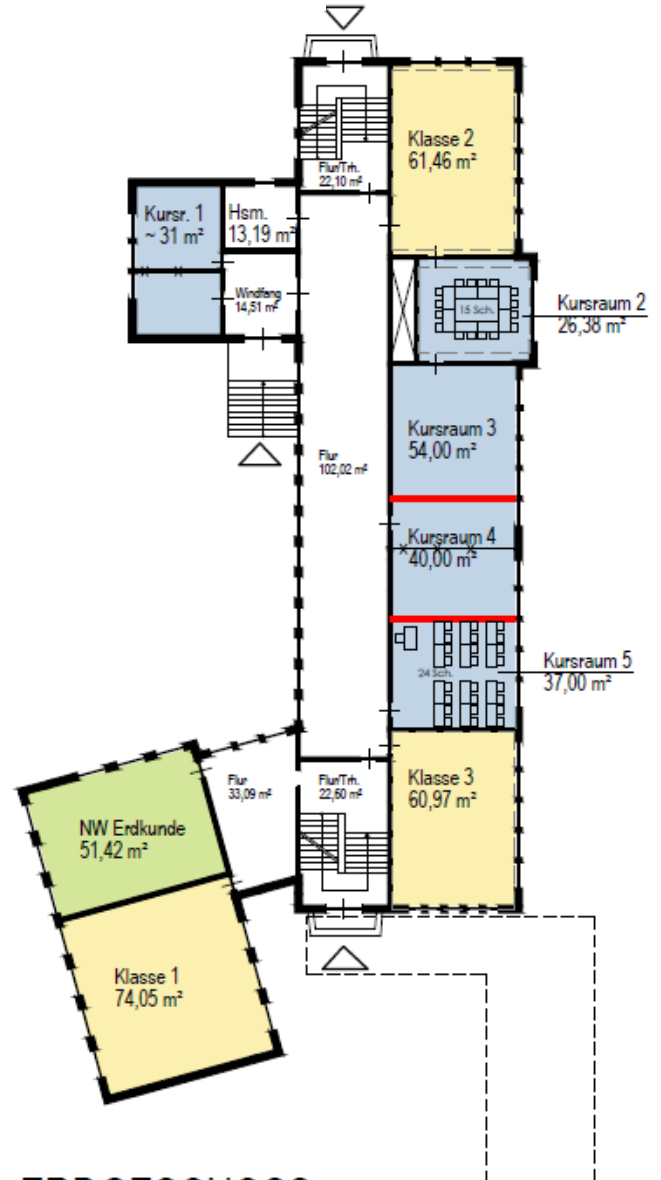

Gebäudeteil Große-Kurfürsten-Str.

KELLERGESCHOSS

ERDGESCHOSS

Gebäudeteil Siechenmarschstr. (Verwaltung)

ERDGESCHOSS

1. OBERGESCHOSS

Gebäudeteil Große-Kurfürsten-Str.

1. OBERGESCHOSS

DACHGESCHOSS

Gebäudeteil Siechenmarschstr. (Verwaltung)

Stufenkoordinatoren  
Sozialarbeiter etc.

2. OBERGESCHOSS

LEGENDE:

- 6 KLASSEN
- 9 KURSÄUME
- 5 NATURWISSENSCHAFTEN,  
COMPUTER
- VERWALTUNG
- CAFETERIA
- AULA