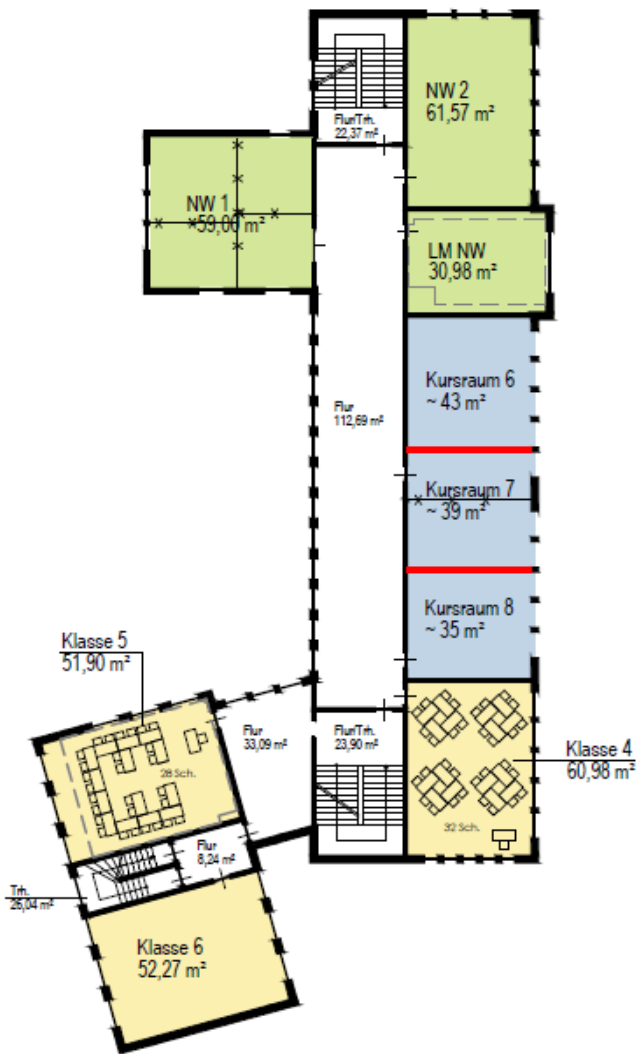

Gebäudeteil Große-Kurfürsten-Str.

KELLERGESCHOSS

ERDGESCHOSS

Gebäudeteil Siechenmarschstr. (Verwaltung)

ERDGESCHOSS

1. OBERGESCHOSS

Gebäudeteil Große-Kurfürsten-Str.

1. OBERGESCHOSS

DACHGESCHOSS

Gebäudeteil Siechenmarschstr. (Verwaltung)

Stufenkoordinatoren  
Sozialarbeiter etc.

2. OBERGESCHOSS

LEGENDE:

- 6 KLASSEN
- 9 KURSÄUME
- 5 NATURWISSENSCHAFTEN,  
COMPUTER
- VERWALTUNG
- CAFETERIA
- AULA