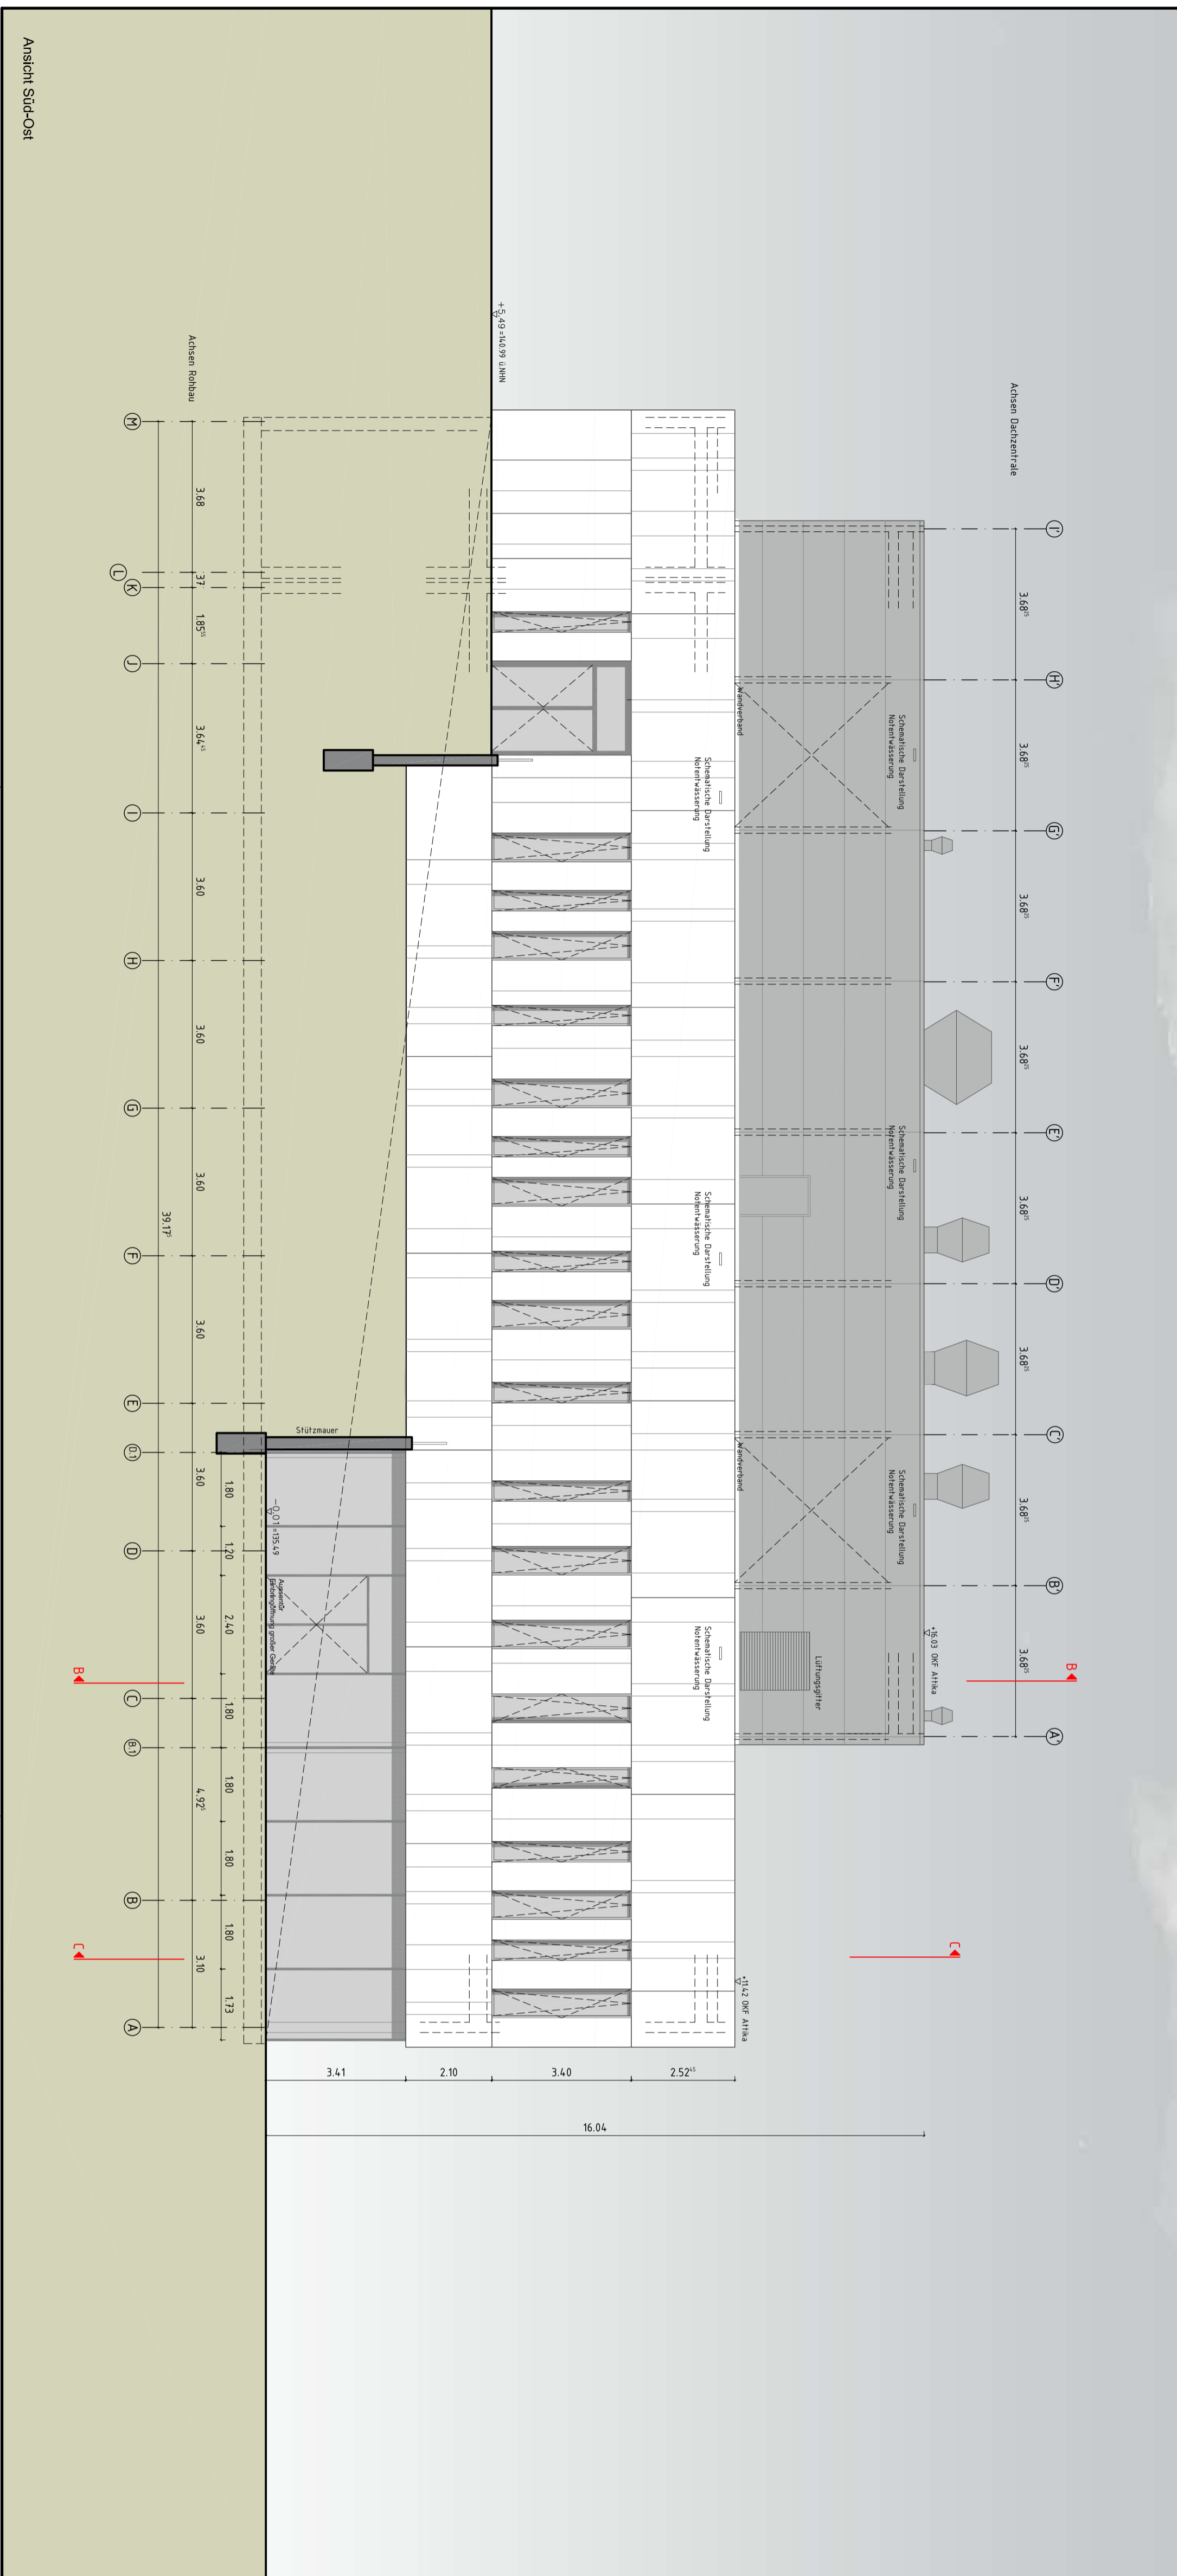

Ansicht Nord-Ost

Ansicht Süd-Ost

<p>Partner/Leiter/Leitung:</p> <p>CARPUS+PARTNER Carpus+Partner AG Forckenbeckstrasse 61 52074 Aachen Fon +49 (241) 8875-0 Fax +49 (241) 8875-190 mail@carpus.de</p>		<p>Bauherr:</p> <p>BLB NRW Bielfeld August-Bebe-Strasse 91 Nürten / Aachen mail@carpus.de</p>	
<p>Projekt:</p> <p>10-12-1990-12-001 staub-mechanische Wirtschaftsinheit / Liegenschaft: WE1990 Wirtschaftsinheit / Liegenschaftsbereich Obfeld/Bauwerk/Gebäude GE0001</p>		<p>Projektleitung:</p> <p>Universität Bielfeld Wirtschaftsinheit / Liegenschaftsbereich</p>	
<p>Objekt/Sonderanforderungen:</p> <p>Prüfzeichnung/Darstellung Ansichten Nord-Ost_Süd-Ost</p>		<p>Objekt/Sonderanforderungen:</p> <p>Bauart / Trakt: Gestaltung / Anlage: Planzustand: Ansichten</p>	
<p>Maßstab:</p> <p>1:24.00 Zeichnungsnummer: 2012012012001001 Projektname: 10-12-1990-12-001 WE1990 staub-mechanische Wirtschaftsinheit / Liegenschaftsbereich GE0001 Bauwerk/Sonderanforderungen Zeichner: A.A.N.K.W. Gezeichnet: NRW_SMA-001.dwg Datum: 01.07.2012 Fachbereich: (A) Hochbau Blattgröße: 1-100 Blattnummer: 01 Überprüft: A.A. Datum: 04.07.2012 15:48</p>		<p>BLB NRW</p> <p>Bau- und Liegenschaftsbetrieb NRW Bielfeld</p> <p>August-Bebe-Strasse 91 D - 38802 Bielfeld Telefon: 0521 / 520 48 - 0 Telefax: 0521 / 520 48 - 900 E-Mail: blipoststelle@blb.nrw.de Internet: www.blb.nrw.de</p>	