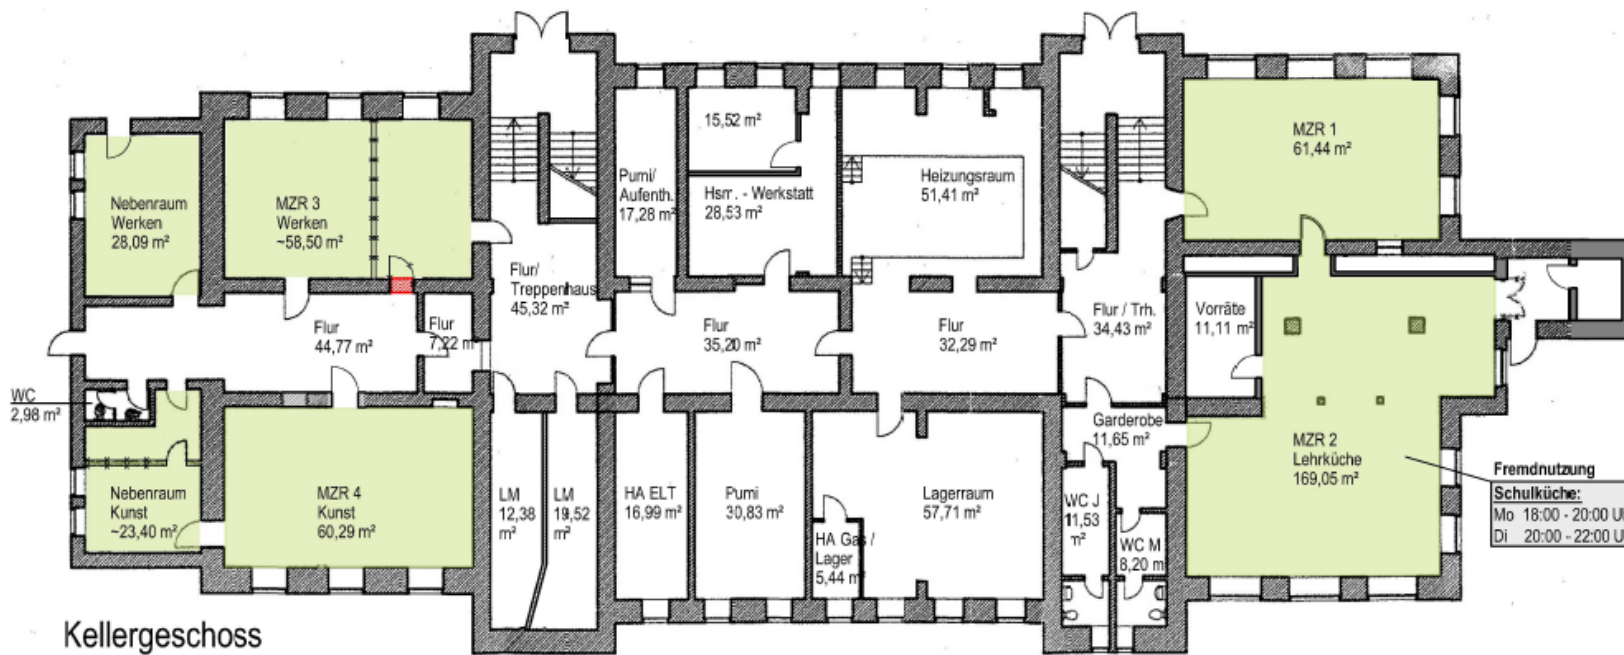

Ehemalige Gutenbergschule für 3-zügige Stapenhorstschule

Kellergeschoss

LEGENDE:

- KLASSEN
- OGS-GRUPPENRÄUME
- MEHRZWECKRÄUME (MZR)
- VERWALTUNG
- MENSA/SPEISERAUM
- SPORTHALLE
- DOPPELNUTZUNG OGS
- DIFFERENZIERUNG

Fremdnutzung
Schulküche:
Mo 18:00 - 20:00 Uhr
Di 20:00 - 22:00 Uhr

Fremdnutzung
Speiseraum:
Di 18:00 - 19:30 Uhr
Do 18:00 - 19:00 Uhr

Erdgeschoss

Ehemalige Gutenbergschule für 3-zügige Stapenhorstschule

1. Obergeschoss

LEGENDE:

- KLASSEN
- OGS-GRUPPENRÄUME
- MEHRZWECKRÄUME (MZR)
- VERWALTUNG
- MENSA/SPEISERAUM
- SPORTHALLE
- DOPPELNUTZUNG OGS
- DIFFERENZIERUNG

Fremdnutzung

Aula:
 Mo 16:30 - 22:00 Uhr
 Mi 18:00 - 21:15 Uhr
 Do 16:00 - 21:30 Uhr
 Fr 19:00 - 21:00 Uhr

2. Obergeschoss

Ehemalige Gutenbergschule für 3-zügige Stapenhorstschule

Dachgeschoss

LEGENDE:

- KLASSEN
- OGS-GRUPPENRÄUME
- MEHRZWECKRÄUME (MZR)
- VERWALTUNG
- MENSA/SPEISERAUM
- SPORTHALLE
- DOPPELNUTZUNG OGS
- DIFFERENZIERUNG