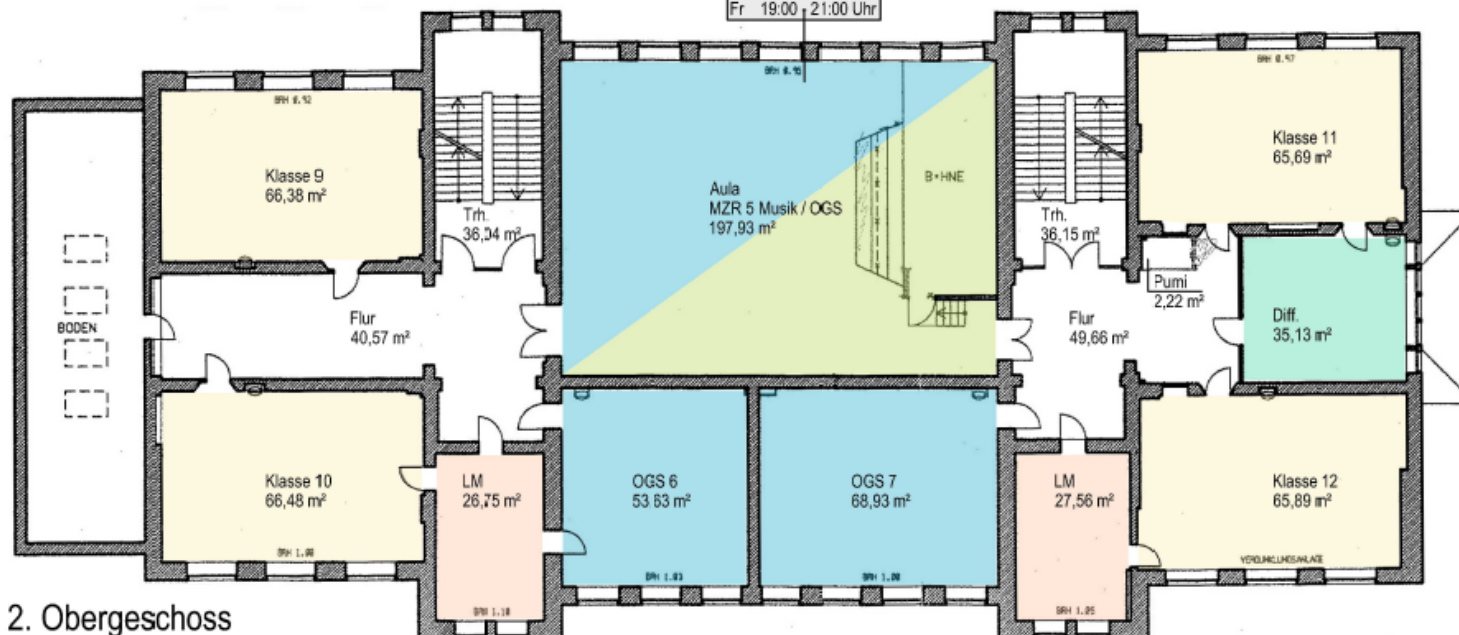

Ehemalige Gutenbergschule für 3-zügige Stapenhorstschule

Kellergeschoss

LEGENDE:

- KLASSEN
- OGS-GRUPPENRÄUME
- MEHRZWECKRÄUME (MZR)
- VERWALTUNG
- MENSA/SPEISERAUM
- SPORTHALLE
- DOPPELNUTZUNG OGS
- DIFFERENZIERUNG

Fremdnutzung
Schulküche:
Mo 18:00 - 20:00 Uhr
Di 20:00 - 22:00 Uhr

Fremdnutzung
Speiseraum:
Di 18:00 - 19:30 Uhr
Do 18:00 - 19:00 Uhr

Erdgeschoss

Ehemalige Gutenbergschule für 3-zügige Stapenhorstschule

1. Obergeschoss

LEGENDE:

- KLASSEN
- OGS-GRUPPENRÄUME
- MEHRZWECKRÄUME (MZR)
- VERWALTUNG
- MENSA/SPEISERAUM
- SPORTHALLE
- DOPPELNUTZUNG OGS
- DIFFERENZIERUNG

Fremdnutzung

Aula:
 Mo 16:30 - 22:00 Uhr
 Mi 18:00 - 21:15 Uhr
 Do 16:00 - 21:30 Uhr
 Fr 19:00 - 21:00 Uhr

2. Obergeschoss

Ehemalige Gutenbergschule für 3-zügige Stapenhorstschule

Dachgeschoss

LEGENDE:

- KLASSEN
- OGS-GRUPPENRÄUME
- MEHRZWECKRÄUME (MZR)
- VERWALTUNG
- MENSA/SPEISERAUM
- SPORTHALLE
- DOPPELNUTZUNG OGS
- DIFFERENZIERUNG