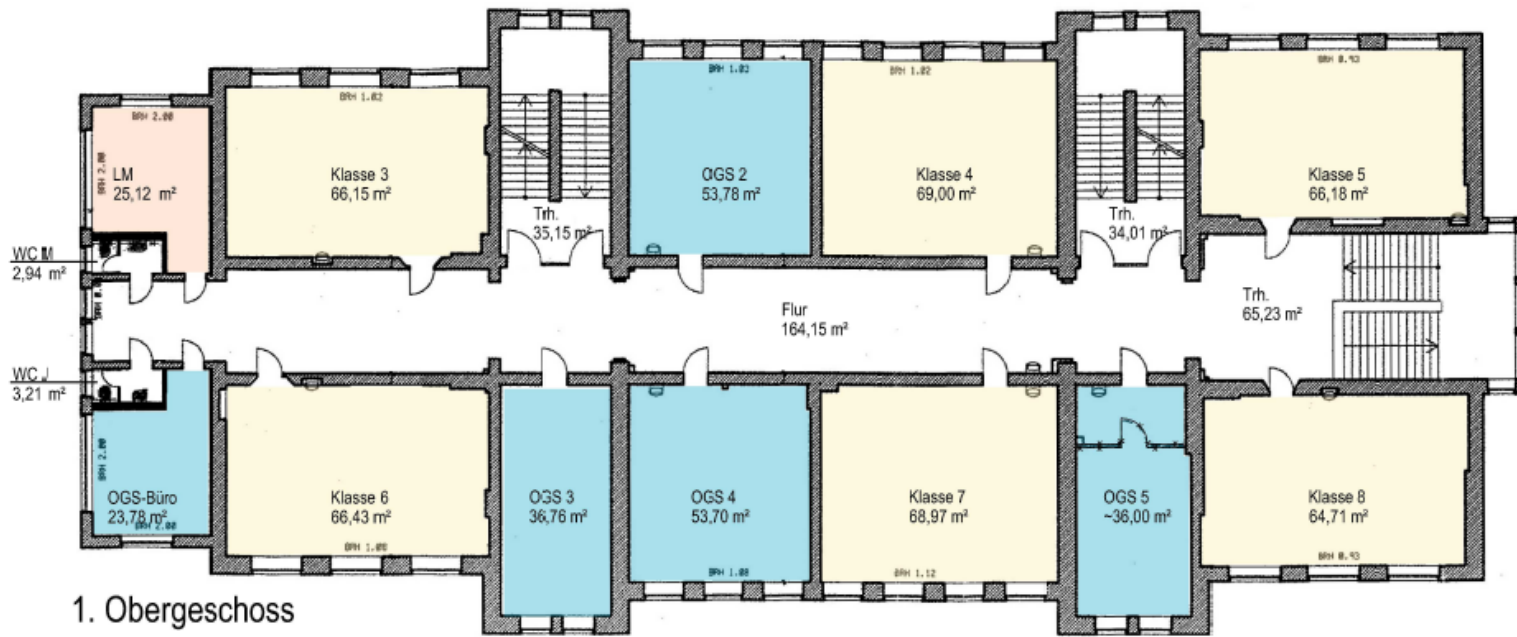

Ehemalige Gutenbergschule für 3-zügige Stapenhorstschule

Kellergeschoss

LEGENDE:

- KLASSEN
- OGS-GRUPPENRÄUME
- MEHRZWECKRÄUME (MZR)
- VERWALTUNG
- MENSA/SPEISERAUM
- SPORTHALLE
- DOPPELNUTZUNG OGS
- DIFFERENZIERUNG

Fremdnutzung
Schulküche:
Mo 18:00 - 20:00 Uhr
Di 20:00 - 22:00 Uhr

Fremdnutzung
Speiseraum:
Di 18:00 - 19:30 Uhr
Do 18:00 - 19:00 Uhr

Erdgeschoss

Ehemalige Gutenbergschule für 3-zügige Stapenhorstschule

1. Obergeschoss

LEGENDE:

- KLASSEN
- OGS-GRUPPENRÄUME
- MEHRZWECKRÄUME (MZR)
- VERWALTUNG
- MENSA/SPEISERAUM
- SPORTHALLE
- DOPPELNUTZUNG OGS
- DIFFERENZIERUNG

Fremdnutzung

Aula:
 Mo 16:30 - 22:00 Uhr
 Mi 18:00 - 21:15 Uhr
 Do 16:00 - 21:30 Uhr
 Fr 19:00 - 21:00 Uhr

2. Obergeschoss

Ehemalige Gutenbergschule für 3-zügige Stapenhorstschule

Dachgeschoss

LEGENDE:

- KLASSEN
- OGS-GRUPPENRÄUME
- MEHRZWECKRÄUME (MZR)
- VERWALTUNG
- MENSA/SPEISERAUM
- SPORTHALLE
- DOPPELNUTZUNG OGS
- DIFFERENZIERUNG