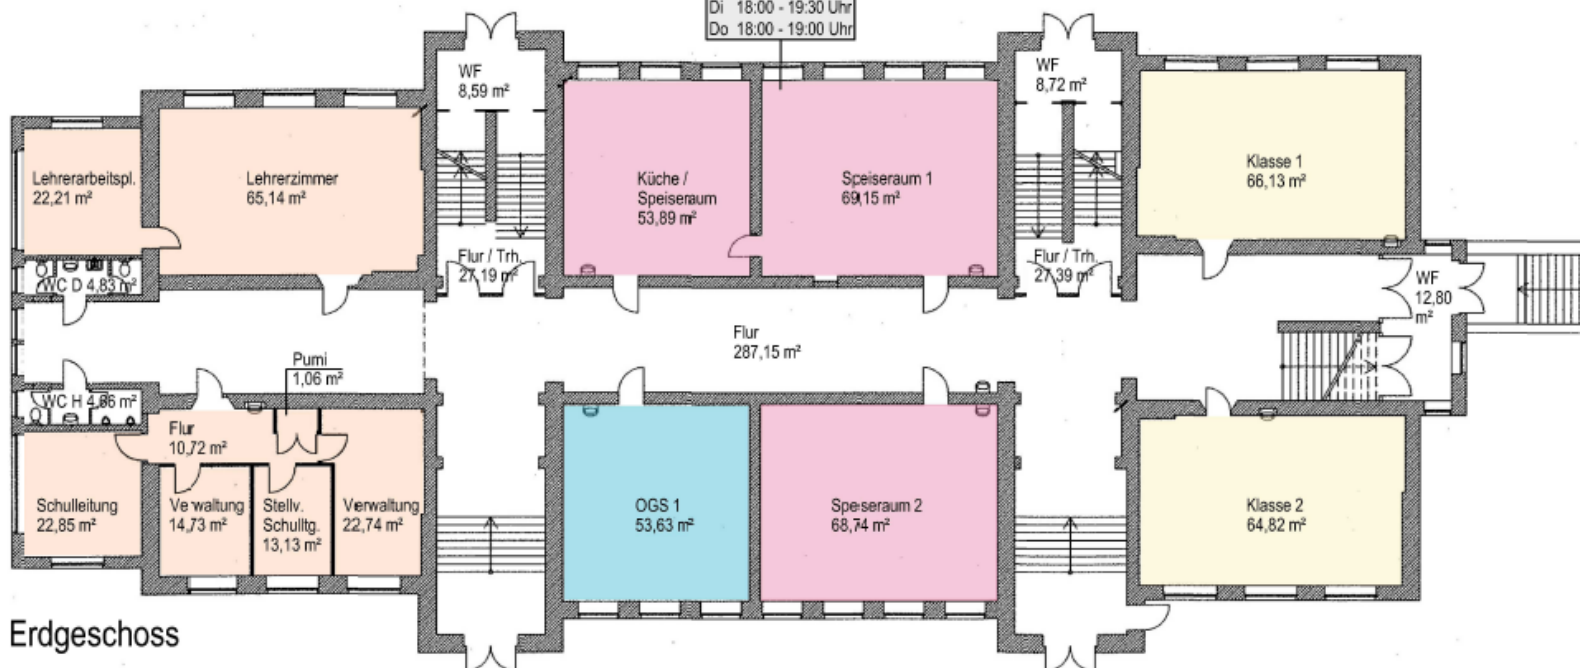

Ehemalige Gutenbergschule für 3-zügige Stapenhorstschule

Kellergeschoss

LEGENDE:

- KLASSEN
- OGS-GRUPPENRÄUME
- MEHRZWECKRÄUME (MZR)
- VERWALTUNG
- MENSA/SPEISERAUM
- SPORTHALLE
- DOPPELNUTZUNG OGS
- DIFFERENZIERUNG

Fremdnutzung
Schulküche:
Mo 18:00 - 20:00 Uhr
Di 20:00 - 22:00 Uhr

Fremdnutzung
Speiseraum:
Di 18:00 - 19:30 Uhr
Do 18:00 - 19:00 Uhr

Erdgeschoss

Ehemalige Gutenbergschule für 3-zügige Stapenhorstschule

1. Obergeschoss

LEGENDE:

- KLASSEN
- OGS-GRUPPENRÄUME
- MEHRZWECKRÄUME (MZR)
- VERWALTUNG
- MENSA/SPEISERAUM
- SPORTHALLE
- DOPPELNUTZUNG OGS
- DIFFERENZIERUNG

Fremdnutzung

Aula:
 Mo 16:30 - 22:00 Uhr
 Mi 18:00 - 21:15 Uhr
 Do 16:00 - 21:30 Uhr
 Fr 19:00 - 21:00 Uhr

2. Obergeschoss

Ehemalige Gutenbergschule für 3-zügige Stapenhorstschule

Dachgeschoss

LEGENDE:

- KLASSEN
- OGS-GRUPPENRÄUME
- MEHRZWECKRÄUME (MZR)
- VERWALTUNG
- MENSA/SPEISERAUM
- SPORTHALLE
- DOPPELNUTZUNG OGS
- DIFFERENZIERUNG