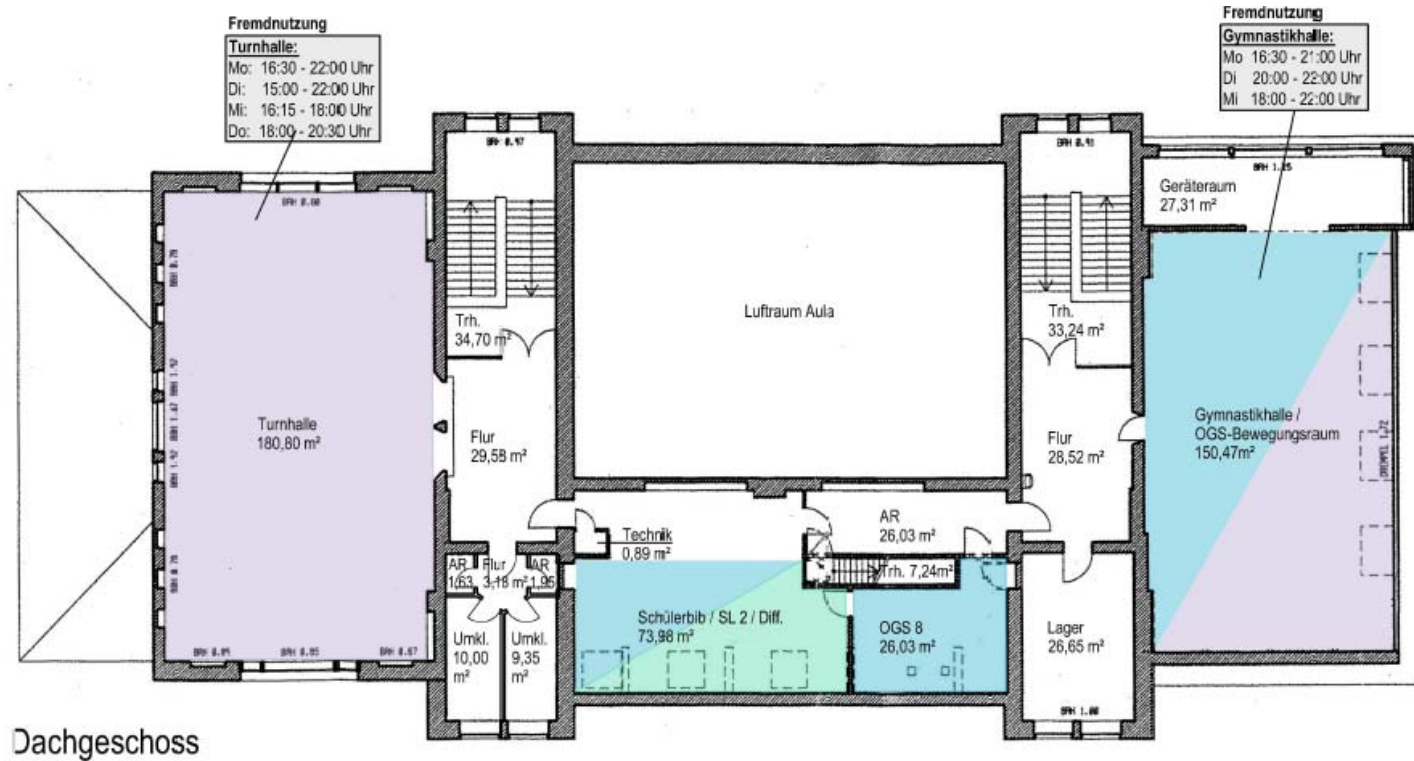

Ehemalige Gutenbergschule für 3-zügige Stapenhorstschule

Kellergeschoss

LEGENDE:

- KLASSEN
- OGS-GRUPPENRÄUME
- MEHRZWECKRÄUME (MZR)
- VERWALTUNG
- MENSA/SPEISERAUM
- SPORTHALLE
- DOPPELNUTZUNG OGS
- DIFFERENZIERUNG

LEGENDE:

- KLASSEN
- OGS-GRUPPENRÄUME
- MEHRZWECKRÄUME (MZR)
- VERWALTUNG
- MENSA/SPEISERAUM
- SPORTHALLE
- DOPPELNUTZUNG OGS
- DIFFERENZIERUNG

Fremdnutzung

Aula:
 Mo 16:30 - 22:00 Uhr
 Mi 18:00 - 21:15 Uhr
 Do 16:00 - 21:30 Uhr
 Fr 19:00 - 21:00 Uhr

2. Obergeschoss

Ehemalige Gutenbergschule für 3-zügige Stapenhorstschule

Dachgeschoss

LEGENDE:

- KLASSEN
- OGS-GRUPPENRÄUME
- MEHRZWECKRÄUME (MZR)
- VERWALTUNG
- MENSA/SPEISERAUM
- SPORTHALLE
- DOPPELNUTZUNG OGS
- DIFFERENZIERUNG