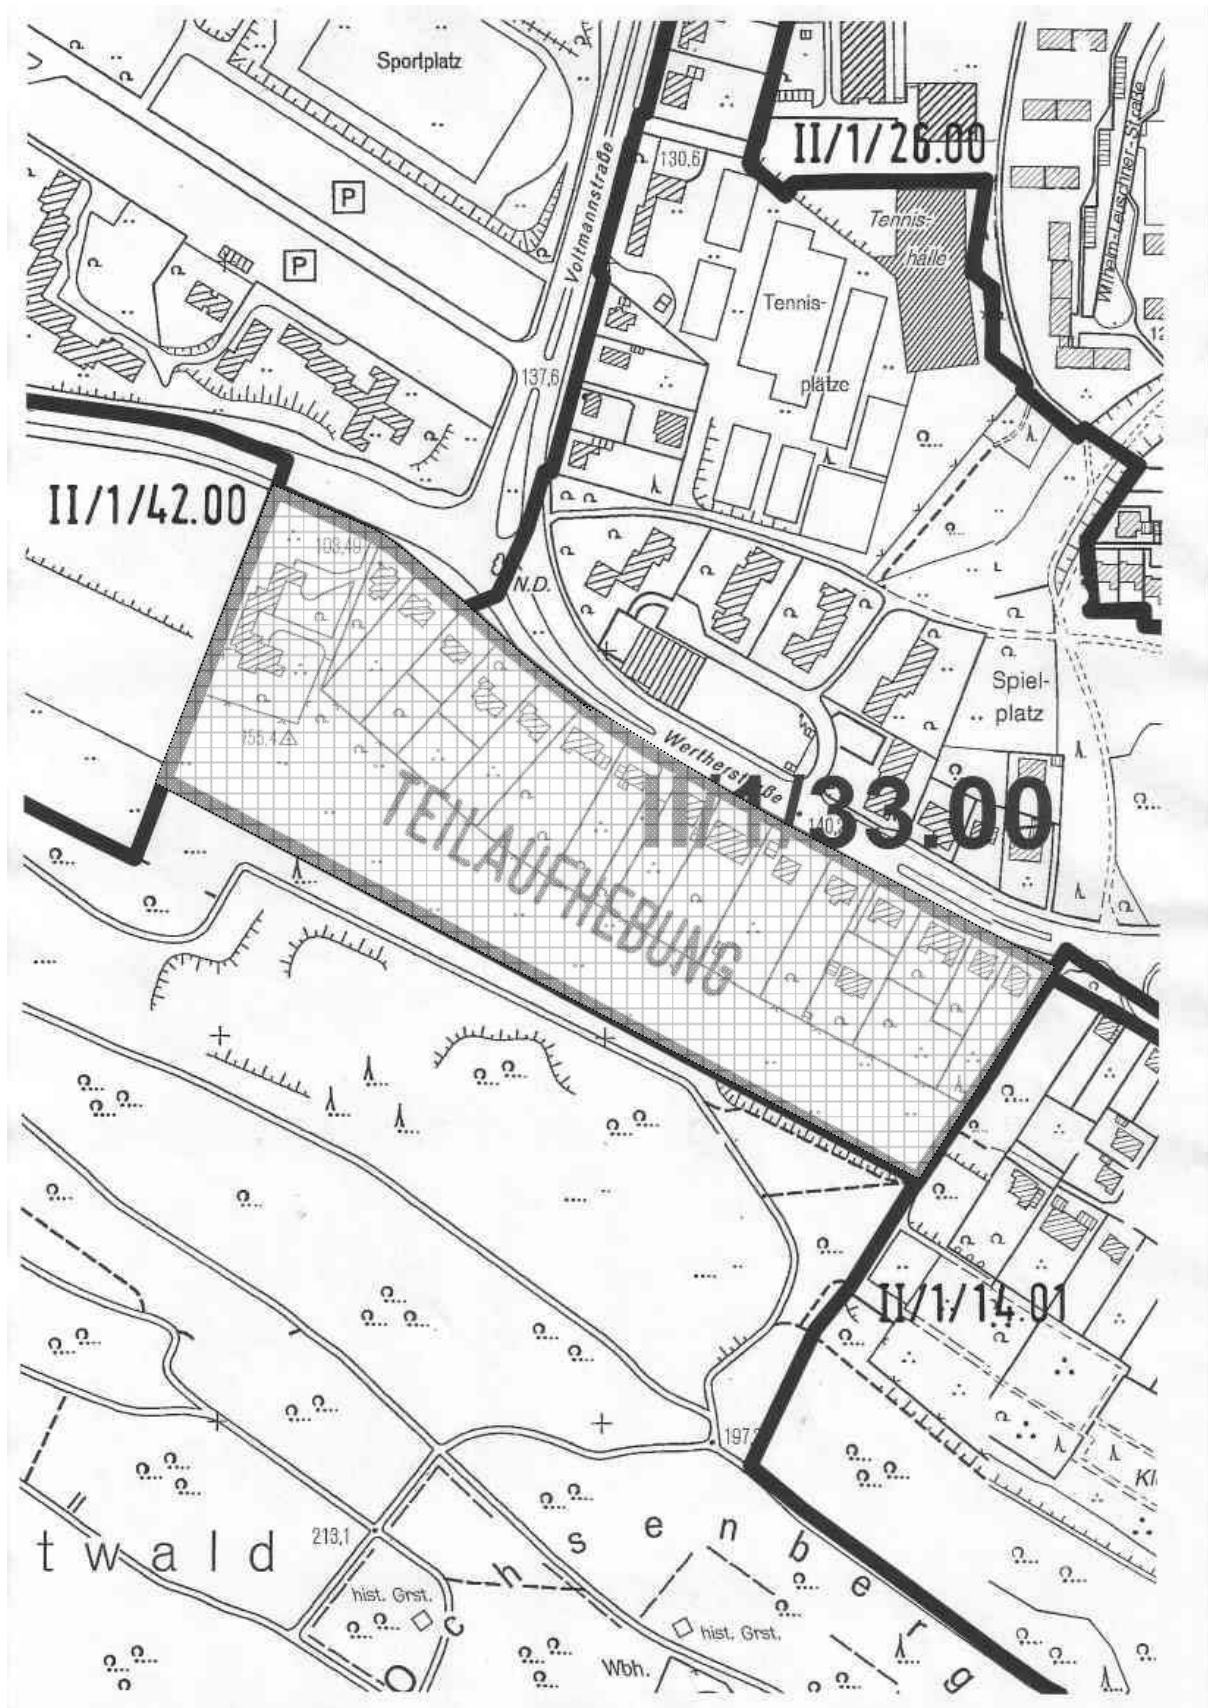

Anlage 1 - Nutzungsplan des Bebauungsplanes II/1/33 00,

Anlage 2 - Teilaufhebungsbereich des Bebauungsplanes Nr. I/1/33.00

Anlage 3 - Auszug aus dem Landschaftsplan Bielefeld - West